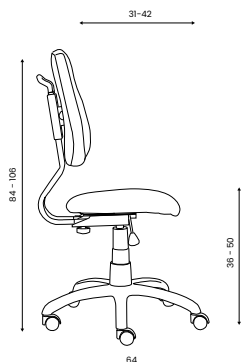

FUXO

Hmotnost 9,7 kg
Balení 0,13 m³
Šířka sedáku 46 cm

FUXO

Základní varianta zahrnuje:

- rostoucí ergonomická židle
- bez područek
- výškově a hloubkově stavitelný opěrák
- pouze šedé provedení plastů
- nosnost 120 kg
- nelze vyrobit v látce Fill
- spotřeba látky 1 m v šíři 1,4 m