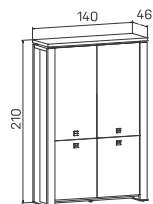

skříň dvoudveřová,
zavřená

lamino ...E 5 2 05 ..... 19180 Kč
sklo ...E 5 2 05 S ..... 26182 Kč