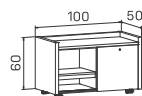

➤ Rozměry jsou uvedeny v cm  
Výška skříně = 90, 130, 210 cm

SKŘÍNĚ

8-9

EXPO+

mobilní kontejner levý	
lamino ...EK 100 L	16057 Kč
sklo ...EK 100 L S	17712 Kč

mobilní kontejner pravý	
lamino ...EK 100 P	16057 Kč
sklo ...EK 100 P S	17712 Kč