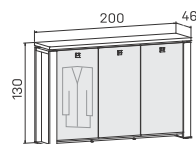

skříň tří dveřová s věšákem, skleněné dveře	skříň čtyřdveřová s věšákem, zavřená	skříň čtyřdveřová s věšákem, skleněné dveře
--	---	--

lamino ...E 3 3 01 .....29970 Kč  
 sklo ...E 3 3 01 S .....35484 Kč