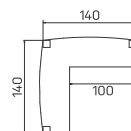

stůl konferenční	
lamino ...EJ 7	7720 Kč
sklo ...EJ 7 S	10474 Kč

stůl jednací	
lamino ...EJ 8	9924 Kč
sklo ...EJ 8 S	12954 Kč

stůl jednací	
lamino ...EJ 9	11717 Kč
sklo ...EJ 9 S	14747 Kč

stůl přídatný, levý	
lamino ...ED 1140 L	10707 Kč

➤ Rozměry jsou uvedeny v cm  
**Výška stolů = 74 cm**  
 EJ6 a EJ7 mají výšku 50cm  
 EE má výšku 68–118cm

PRACOVNÍ STOLY

↘ 4—5

EXPO+

**SKLO:** vanilka  
 oranžové  
 červené  
 hnědé  
 černé

**DEZÉNY:** akát  
 dub světlý  
 ořech  
 dub antracit