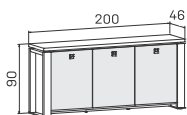

skříň dvoudveřová, zavřená	skříň dvoudveřová, skleněné dveře	skříň tří dveřová, zavřená

lamino ...E 2 2 00 .....10337 Kč
sklo ...E 2 2 00 S .....14195 Kč

lamino ...E 2 2 01 .....14911 Kč
sklo ...E 2 2 01 S .....18769 Kč

lamino ...E 2 3 00 .....13831 Kč
sklo ...E 2 3 00 S .....17689 Kč

skříň tří dveřová, skleněné dveře	skříň čtyřdveřová, zavřená	skříň čtyřdveřová, skleněné dveře

lamino ...E 2 3 01 .....20830 Kč
sklo ...E 2 3 01 S .....24688 Kč

lamino ...E 2 4 00 .....17910 Kč
sklo ...E 2 4 00 S .....21768 Kč

lamino ...E 2 4 01 .....27996 Kč
sklo ...E 2 4 01 S .....31854 Kč

skříň čtyřdveřová, zavřená – skleněné dveře

lamino ...E 2 4 02 .....23442 Kč
sklo ...E 2 4 02 S .....27280 Kč

skříň dvoudveřová, zavřená	skříň dvoudveřová, skleněné dveře	skříň tří dveřová s věšákem, zavřená

lamino ...E 3 2 00 .....13760 Kč
sklo ...E 3 2 00 S .....19274 Kč

lamino ...E 3 2 01 .....20706 Kč
sklo ...E 3 2 01 S .....26220 Kč

lamino ...E 3 3 00 .....19552 Kč
sklo ...E 3 3 00 S .....25066 Kč

skříň tří dveřová s věšákem, skleněné dveře	skříň čtyřdveřová s věšákem, zavřená	skříň čtyřdveřová s věšákem, skleněné dveře

lamino ...E 3 3 01 .....29970 Kč
sklo ...E 3 3 01 S .....35484 Kč

lamino ...E 3 4 00 .....24881 Kč
sklo ...E 3 4 00 S .....30395 Kč

lamino ...E 3 4 01 .....38773 Kč
sklo ...E 3 4 01 S .....44287 Kč

skříň čtyřdveřová s věšákem, zavřená – skleněné dveře

lamino ...E 3 4 02 .....31827 Kč
sklo ...E 3 4 02 S .....37341 Kč

SKLO:	vanilka oranžové červené hnědé černé
DEZÉNY:	akát dub světlý ořech dub antracit

➤ Rozměry jsou uvedeny v cm
Výška skříní = 90, 130, 210 cm

SKŘÍNĚ

6—7

EXPO+