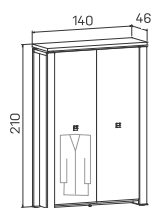

skříň dvoudveřová
s věšákem, zavřená

lamino ...E 5 2 01 ..... 18720 Kč
sklo ...E 5 2 01 S ..... 25032 Kč