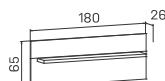

policový modul, 2 police	
EP 182	7306 Kč