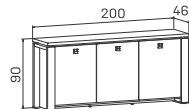

lamino ...E 2 3 00 .....13831 Kč
sklo ...E 2 3 00 S .....17689 Kč

skříň tří dveřová, skleněné dveře	skříň čtyřdveřová, zavřená	skříň čtyřdveřová, skleněné dveře

lamino ...E 2 3 01 .....20830 Kč
sklo ...E 2 3 01 S .....24688 Kč