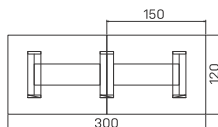

stůl jednací	
lamino ...EJ 4	15718 Kč
sklo ...EJ 4 S	18748 Kč

stůl jednací	
lamino ...EJ 5	21095 Kč
sklo ...EJ 5 S	24125 Kč