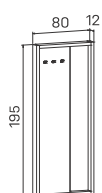

věšáková stěna se zrcadlem	
EOZ 21	5787 Kč

policový modul, 1 police	
EP 181	5101 Kč