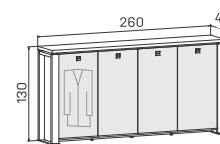

lamino ...E 3 4 01 .....38773 Kč
sklo ...E 3 4 01 S .....44287 Kč