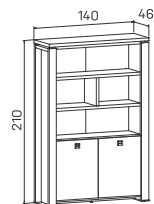

skříň dvoudveřová,
zavřená – otevřená

lamino ...E 5 2 03 ..... 16563 Kč
sklo ...E 5 2 03 S ..... 23565 Kč