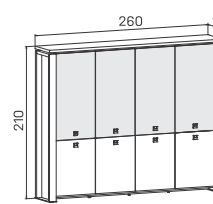

skříň čtyřdveřová,
zavřená – skleněné dveře

lamino ...E 5 4 01 ..... 50303 Kč
sklo ...E 5 4 01 S ..... 57305 Kč