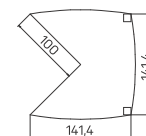

stůl přídatný	
lamino ...ED 2 141	8829 Kč