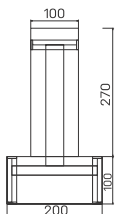

stůl psací + jednací	
lamino ...ES 4	24699 Kč
sklo ...ES 4 S	30761 Kč