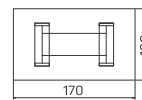

stůl jednací	
lamino ...EJ 8	9924 Kč
sklo ...EJ 8 S	12954 Kč