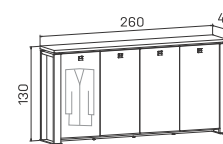

lamino ...E 3 4 00 .....24881 Kč
sklo ...E 3 4 00 S .....30395 Kč