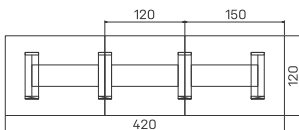

stůl konferenční	
lamino ...EJ 6	7170 Kč
sklo ...EJ 6 S	9924 Kč

stůl konferenční	
lamino ...EJ 7	7720 Kč
sklo ...EJ 7 S	10474 Kč

stůl jednací	
lamino ...EJ 8	9924 Kč
sklo ...EJ 8 S	12954 Kč

stůl jednací	
lamino ...EJ 9	11717 Kč
sklo ...EJ 9 S	14747 Kč