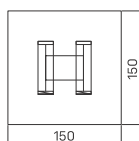

stůl jednací	
lamino ...EJ 3	8962 Kč
sklo ...EJ 3 S	11992 Kč