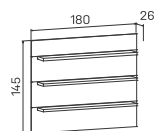

věšáková stěna se zrcadlem	
EOZ 21	5787 Kč

policový modul, 1 police	
EP 181	5101 Kč

policový modul, 2 police	
EP 182	7306 Kč

policový modul, 3 police	
EP 183	9513 Kč

policový modul, 4 police	
EP 184	11717 Kč