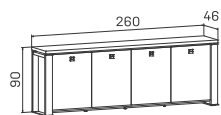

lamino ...E 2 4 00 .....17910 Kč
sklo ...E 2 4 00 S .....21768 Kč