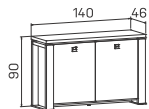

skříň dvoudveřová, zavřená	skříň dvoudveřová, skleněné dveře	skříň tří dveřová, zavřená

lamino ...E 2 2 00 .....10337 Kč
sklo ...E 2 2 00 S .....14195 Kč