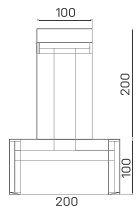

stůl psací + jednací	
lamino ...ES 3	22248 Kč
sklo ...ES 3 S	28310 Kč