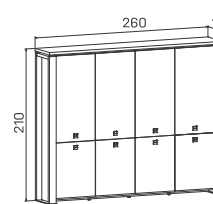

skříň čtyřdveřová,
zavřená

lamino ...E 5 4 04 ..... 36411 Kč
sklo ...E 5 4 04 S ..... 43413 Kč

SKLO:	vanilka oranžové červené hnědé černé
DEZÉNY:	akát dub světlý ořech dub antracit

➤ Rozměry jsou uvedeny v cm
Výška skříně = 90, 130, 210 cm

SKŘÍNĚ

8-9

EXPO+