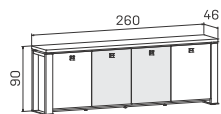

skříň čtyřdveřová, zavřená – skleněné dveře
--

lamino ...E 2 4 02 .....23442 Kč  
 sklo ...E 2 4 02 S .....27280 Kč

skříň dvoudveřová, zavřená	skříň dvoudveřová, skleněné dveře	skříň tří dveřová s věšákem, zavřená
-------------------------------	--------------------------------------	---