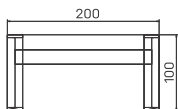

stůl psací	
lamino ...E 200	13507 Kč
sklo ...E 200 S	21224 Kč