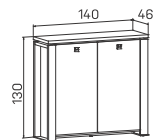

skříň dvoudveřová, zavřená	skříň dvoudveřová, skleněné dveře	skříň tří dveřová s věšákem, zavřená

lamino ...E 3 2 00 .....13760 Kč
sklo ...E 3 2 00 S .....19274 Kč