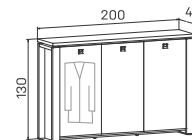

lamino ...E 3 3 00 .....19552 Kč
sklo ...E 3 3 00 S .....25066 Kč

skříň tří dveřová s věšákem, skleněné dveře	skříň čtyřdveřová s věšákem, zavřená	skříň čtyřdveřová s věšákem, skleněné dveře

lamino ...E 3 3 01 .....29970 Kč
sklo ...E 3 3 01 S .....35484 Kč