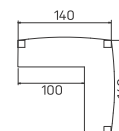

stůl přídatný, pravý	
lamino ...ED 1140 P	10707 Kč