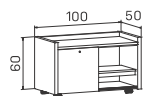

➤ Rozměry jsou uvedeny v cm  
Výška skříně = 90, 130, 210 cm

SKŘÍNĚ

8-9

EXPO+

mobilní kontejner levý	
lamino ...EK 100 L	16057 Kč
sklo ...EK 100 L S	17712 Kč

mobilní kontejner pravý	
lamino ...EK 100 P	16057 Kč
sklo ...EK 100 P S	17712 Kč