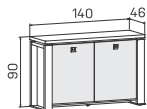

lamino ...E 2 2 01 .....14911 Kč
sklo ...E 2 2 01 S .....18769 Kč