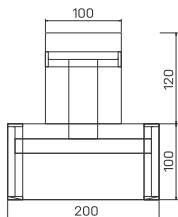

stůl psací + jednací	
lamino ...ES 2	20842 Kč
sklo ...ES 2 S	26904 Kč