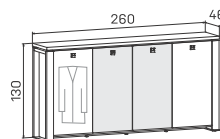

lamino ...E 3 4 00 .....24881 Kč  
 sklo ...E 3 4 00 S .....30395 Kč

lamino ...E 3 4 01 .....38773 Kč  
 sklo ...E 3 4 01 S .....44287 Kč

skříň čtyřdveřová s věšákem, zavřená – skleněné dveře
--

lamino ...E 3 4 02 .....31827 Kč  
 sklo ...E 3 4 02 S .....37341 Kč