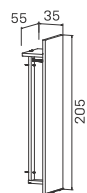

věšákový panel	
EOV 20	5100 Kč