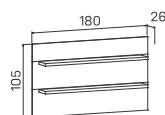

mobilní kontejner levý	
lamino ...EK 100 L	16057 Kč
sklo ...EK 100 L S	17712 Kč

mobilní kontejner pravý	
lamino ...EK 100 P	16057 Kč
sklo ...EK 100 P S	17712 Kč

mobilní kontejner, tužkovnice, registr	
lamino ...EK 12	7140 Kč
sklo ...EK 12 S	8655 Kč

mobilní kontejner, tužkovnice, 3× zásuvka	
lamino ...EK 14	9784 Kč
sklo ...EK 14 S	11299 Kč

věšákový panel	
EOV 20	5100 Kč

věšáková stěna se zrcadlem	
EOZ 21	5787 Kč

policový modul, 1 police	
EP 181	5101 Kč

policový modul, 2 police	
EP 182	7306 Kč

policový modul, 3 police	
EP 183	9513 Kč

policový modul, 4 police	
EP 184	11717 Kč

Elektrický otočný panel VAULT 3× el. zásuvka, 3× data	
BTCZ V 002	5165 Kč

Elektrický otočný panel VAULT 3× el. zásuvka, 1× data, 1× USB 3.0, 1× HDMI, 1× VGA	
BTCZ V 014	6297 Kč

SKLO: vanilka
oranžové
červené
hnědé
černé

DEZÉNY: akát
dub světlý
ořech
dub antracit

KONTEJNERY

DOPLŇKY

22—23

EXPO+

ASSIST