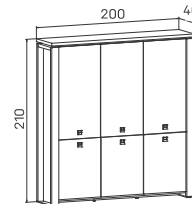

skříň třídveřová,
zavřená

lamino ...E 5 3 04 ..... 29747 Kč
sklo ...E 5 3 04 S ..... 36749 Kč