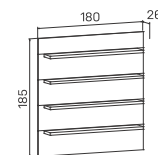

věšáková stěna se zrcadlem	
EOZ 21	5787 Kč

policový modul, 1 police	
EP 181	5101 Kč

policový modul, 2 police	
EP 182	7306 Kč

policový modul, 3 police	
EP 183	9513 Kč

policový modul, 4 police	
EP 184	11717 Kč