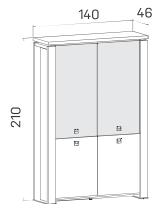

skříň dvoudveřová,
zavřená – skleněné dveře

lamino ...E 5 2 02 ..... 26126 Kč
sklo ...E 5 2 02 S ..... 33128 Kč