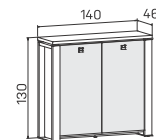

lamino ...E 3 2 01 .....20706 Kč
sklo ...E 3 2 01 S .....26220 Kč