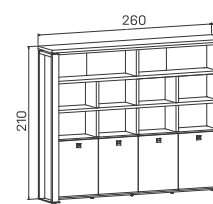

skříň čtyřdveřová,
zavřená – otevřená

lamino ...E 5 4 02 ..... 30788 Kč
sklo ...E 5 4 02 S ..... 37790 Kč