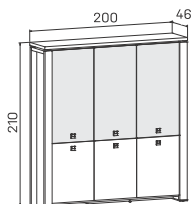

skříň třídveřová,
zavřená – skleněné dveře

lamino ...E 5 3 01 ..... 40165 Kč
sklo ...E 5 3 01 S ..... 47167 Kč