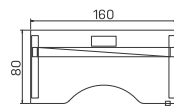

EXVIZIT

Proč se přizpůsobovat  
stolu, když stůl se dokáže  
přizpůsobit Vám?

- ↘ *Pracovní desky stolů mají tl. 25 mm a hranu ABS 2 mm*
- ↘ *Standardní nabídku stolů EXVIZIT tvoří 8 typů pracovních desek ve dvou tvarových provedeních*
- ↘ *Pohon zajišťuje spolehlivý dvumotorový polohovací systém (made in EU)*
- ↘ *Rozsah výškové stavitelnosti pracovní plochy je v rozmezí 650–1 320 mm od podlahy*
- ↘ *Ovládání je jednoduché pomocí dvou ovládacích tlačítek umístěných na okraji pracovní desky*
- ↘ *Celou stolovou podnož spolu s pevným kanálem je možné zvolit v barvě bílé, šedé a černé*
- ↘ *Patky podnoží jsou vybaveny výškovou rektifikací*
- ↘ *Stoly EXVIZIT jsou dle přání zákazníka dodávány v demontovaném nebo smontovaném stavu*

pracovní stůl ergo	pracovní stůl ergo
VP3 180 ..... 24337 Kč	VP3 200 ..... 24614 Kč

➤ Rozměry jsou uvedeny v cm  
Výška stolů = 65–132 cm

PRACOVNÍ STOLY

➤ 28—29

EXVIZIT

➤ Výškově stavitelný stůl umožňuje práci vsedě i vestoje