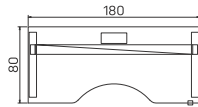

EXVIZIT

Proč se přizpůsobovat  
stolu, když stůl se dokáže  
přizpůsobit Vám?

- ↘ *Pracovní desky stolů mají tl. 25 mm a hranu ABS 2 mm*
- ↘ *Standardní nabídku stolů EXVIZIT tvoří 8 typů pracovních desek ve dvou tvarových provedeních*
- ↘ *Pohon zajišťuje spolehlivý dvumotorový polohovací systém (made in EU)*
- ↘ *Rozsah výškové stavitelnosti pracovní plochy je v rozmezí 650–1 320 mm od podlahy*
- ↘ *Ovládání je jednoduché pomocí dvou ovládacích tlačítek umístěných na okraji pracovní desky*
- ↘ *Celou stolovou podnož spolu s pevným kanálem je možné zvolit v barvě bílé, šedé a černé*
- ↘ *Patky podnoží jsou vybaveny výškovou rektifikací*
- ↘ *Stoly EXVIZIT jsou dle přání zákazníka dodávány v demontovaném nebo smontovaném stavu*

pracovní stůl ergo	pracovní stůl ergo
VP3 180 ..... 24337 Kč	VP3 200 ..... 24614 Kč

➤ Rozměry jsou uvedeny v cm  
Výška stolů = 65–132 cm

PRACOVNÍ STOLY

➤ 28—29

EXVIZIT

➤ Výškově stavitelný stůl umožňuje práci vsedě i vestoje