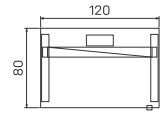

pracovní stůl	pracovní stůl	pracovní stůl
VP2 120 ..... 22684 Kč	VP2 140 ..... 22961 Kč	VP2 160 ..... 23236 Kč

pracovní stůl	pracovní stůl	pracovní stůl ergo
VP2 180 ..... 23922 Kč	VP2 200 ..... 24199 Kč	VP3 160 ..... 23512 Kč