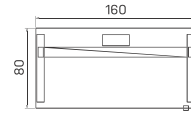

EXVIZIT

Proč se přizpůsobovat  
stolu, když stůl se dokáže  
přizpůsobit Vám?

- ↘ *Pracovní desky stolů mají tl. 25 mm a hranu ABS 2 mm*
- ↘ *Standardní nabídku stolů EXVIZIT tvoří 8 typů pracovních desek ve dvou tvarových provedeních*
- ↘ *Pohon zajišťuje spolehlivý dvumotorový polohovací systém (made in EU)*
- ↘ *Rozsah výškové stavitelnosti pracovní plochy je v rozmezí 650–1 320 mm od podlahy*
- ↘ *Ovládání je jednoduché pomocí dvou ovládacích tlačítek umístěných na okraji pracovní desky*
- ↘ *Celou stolovou podnož spolu s pevným kanálem je možné zvolit v barvě bílé, šedé a černé*
- ↘ *Patky podnoží jsou vybaveny výškovou rektifikací*
- ↘ *Stoly EXVIZIT jsou dle přání zákazníka dodávány v demontovaném nebo smontovaném stavu*

pracovní stůl	pracovní stůl	pracovní stůl
VP2 120 ..... 22684 Kč	VP2 140 ..... 22961 Kč	VP2 160 ..... 23236 Kč

pracovní stůl	pracovní stůl	pracovní stůl ergo
VP2 180 ..... 23922 Kč	VP2 200 ..... 24199 Kč	VP3 160 ..... 23512 Kč

pracovní stůl ergo	pracovní stůl ergo
VP3 180 ..... 24337 Kč	VP3 200 ..... 24614 Kč

➤ Rozměry jsou uvedeny v cm  
Výška stolů = 65–132 cm

PRACOVNÍ STOLY

➤ 28—29

EXVIZIT

➤ Výškově stavitelný stůl umožňuje práci vsedě i vestoje