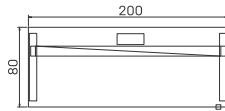

EXVIZIT

Proč se přizpůsobovat  
stolu, když stůl se dokáže  
přizpůsobit Vám?

- ↘ *Pracovní desky stolů mají tl. 25 mm a hranu ABS 2 mm*
- ↘ *Standardní nabídku stolů EXVIZIT tvoří 8 typů pracovních desek ve dvou tvarových provedeních*
- ↘ *Pohon zajišťuje spolehlivý dvumotorový polohovací systém (made in EU)*
- ↘ *Rozsah výškové stavitelnosti pracovní plochy je v rozmezí 650–1 320 mm od podlahy*
- ↘ *Ovládání je jednoduché pomocí dvou ovládacích tlačítek umístěných na okraji pracovní desky*
- ↘ *Celou stolovou podnož spolu s pevným kanálem je možné zvolit v barvě bílé, šedé a černé*
- ↘ *Patky podnoží jsou vybaveny výškovou rektifikací*
- ↘ *Stoly EXVIZIT jsou dle přání zákazníka dodávány v demontovaném nebo smontovaném stavu*

pracovní stůl ergo	pracovní stůl ergo
VP3 180 ..... 24337 Kč	VP3 200 ..... 24614 Kč

➤ Rozměry jsou uvedeny v cm  
Výška stolů = 65–132 cm

PRACOVNÍ STOLY

➤ 28—29

EXVIZIT

➤ Výškově stavitelný stůl umožňuje práci vsedě i vestoje