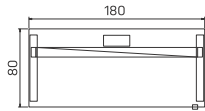

EXVIZIT

Proč se přizpůsobovat  
stolu, když stůl se dokáže  
přizpůsobit Vám?

- ↘ *Pracovní desky stolů mají tl. 25 mm a hranu ABS 2 mm*
- ↘ *Standardní nabídku stolů EXVIZIT tvoří 8 typů pracovních desek ve dvou tvarových provedeních*
- ↘ *Pohon zajišťuje spolehlivý dvumotorový polohovací systém (made in EU)*
- ↘ *Rozsah výškové stavitelnosti pracovní plochy je v rozmezí 650–1 320 mm od podlahy*
- ↘ *Ovládání je jednoduché pomocí dvou ovládacích tlačítek umístěných na okraji pracovní desky*
- ↘ *Celou stolovou podnož spolu s pevným kanálem je možné zvolit v barvě bílé, šedé a černé*
- ↘ *Patky podnoží jsou vybaveny výškovou rektifikací*
- ↘ *Stoly EXVIZIT jsou dle přání zákazníka dodávány v demontovaném nebo smontovaném stavu*

pracovní stůl ergo	pracovní stůl ergo
VP3 180 ..... 24337 Kč	VP3 200 ..... 24614 Kč

➤ Rozměry jsou uvedeny v cm  
Výška stolů = 65–132 cm

PRACOVNÍ STOLY

➤ 28—29

EXVIZIT

➤ Výškově stavitelný stůl umožňuje práci vsedě i vestoje