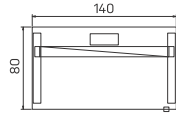

pracovní stůl	pracovní stůl	pracovní stůl
VP2 120 ..... 22684 Kč	VP2 140 ..... 22961 Kč	VP2 160 ..... 23236 Kč

pracovní stůl	pracovní stůl	pracovní stůl ergo
VP2 180 ..... 23922 Kč	VP2 200 ..... 24199 Kč	VP3 160 ..... 23512 Kč