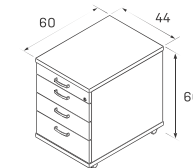

mobilný kontejner

– tužkovnice, kovová zásuvka 3x

XK 34 T USN ..... 7655 Kč
XK 34 T USH ..... 7655 Kč

PODNOŽE

DEZÉNY DŘEVA

	➤ bílá RAL 9016		➤ akát
	➤ šedá RAL 9006		➤ buk
	➤ černá RAL 9005		➤ olše
			➤ třešeň
			➤ ořech
			➤ šedá

Ceny jsou bez DPH, platné od 1.11. 2021