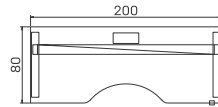

EXVIZIT

Proč se přizpůsobovat  
stolu, když stůl se dokáže  
přizpůsobit Vám?

- ↘ *Pracovní desky stolů mají tl. 25 mm a hranu ABS 2 mm*
- ↘ *Standardní nabídku stolů EXVIZIT tvoří 8 typů pracovních desek ve dvou tvarových provedeních*
- ↘ *Pohon zajišťuje spolehlivý dvumotorový polohovací systém (made in EU)*
- ↘ *Rozsah výškové stavitelnosti pracovní plochy je v rozmezí 650–1 320 mm od podlahy*
- ↘ *Ovládání je jednoduché pomocí dvou ovládacích tlačítek umístěných na okraji pracovní desky*
- ↘ *Celou stolovou podnož spolu s pevným kanálem je možné zvolit v barvě bílé, šedé a černé*
- ↘ *Patky podnoží jsou vybaveny výškovou rektifikací*
- ↘ *Stoly EXVIZIT jsou dle přání zákazníka dodávány v demontovaném nebo smontovaném stavu*

pracovní stůl ergo	pracovní stůl ergo
VP3 180 ..... 24337 Kč	VP3 200 ..... 24614 Kč

➤ Rozměry jsou uvedeny v cm  
Výška stolů = 65–132 cm

PRACOVNÍ STOLY

➤ 28—29

EXVIZIT

➤ Výškově stavitelný stůl umožňuje práci vsedě i vestoje