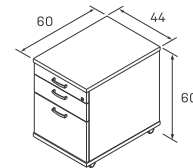

pracovní stůl	pracovní stůl	pracovní stůl
VP2 120 ..... 22684 Kč	VP2 140 ..... 22961 Kč	VP2 160 ..... 23236 Kč

pracovní stůl	pracovní stůl	pracovní stůl ergo
VP2 180 ..... 23922 Kč	VP2 200 ..... 24199 Kč	VP3 160 ..... 23512 Kč

pracovní stůl ergo	pracovní stůl ergo
VP3 180 ..... 24337 Kč	VP3 200 ..... 24614 Kč

➤ Rozměry jsou uvedeny v cm
Výška stolů = 65–132 cm

PRACOVNÍ STOLY

➤ 28—29

EXVIZIT

➤ Výškově stavitelný stůl umožňuje práci vsedě i vestoje

příplatkový ovladač

VPO ..... 2480 Kč

➤ USN

➤ USH

mobilný kontejner

– tužkovnice, kovová zásuvka, register

XK 33 TR USH ..... 8132 Kč
XK 33 TR USN ..... 8132 Kč

mobilný kontejner

– tužkovnice, kovová zásuvka 3x

XK 34 T USN ..... 7655 Kč
XK 34 T USH ..... 7655 Kč

PODNOŽE

DEZÉNY DŘEVA

	➤ bílá RAL 9016		➤ akát
	➤ šedá RAL 9006		➤ buk
	➤ černá RAL 9005		➤ olše
			➤ třešeň
			➤ ořech
			➤ šedá

Ceny jsou bez DPH, platné od 1.11. 2021