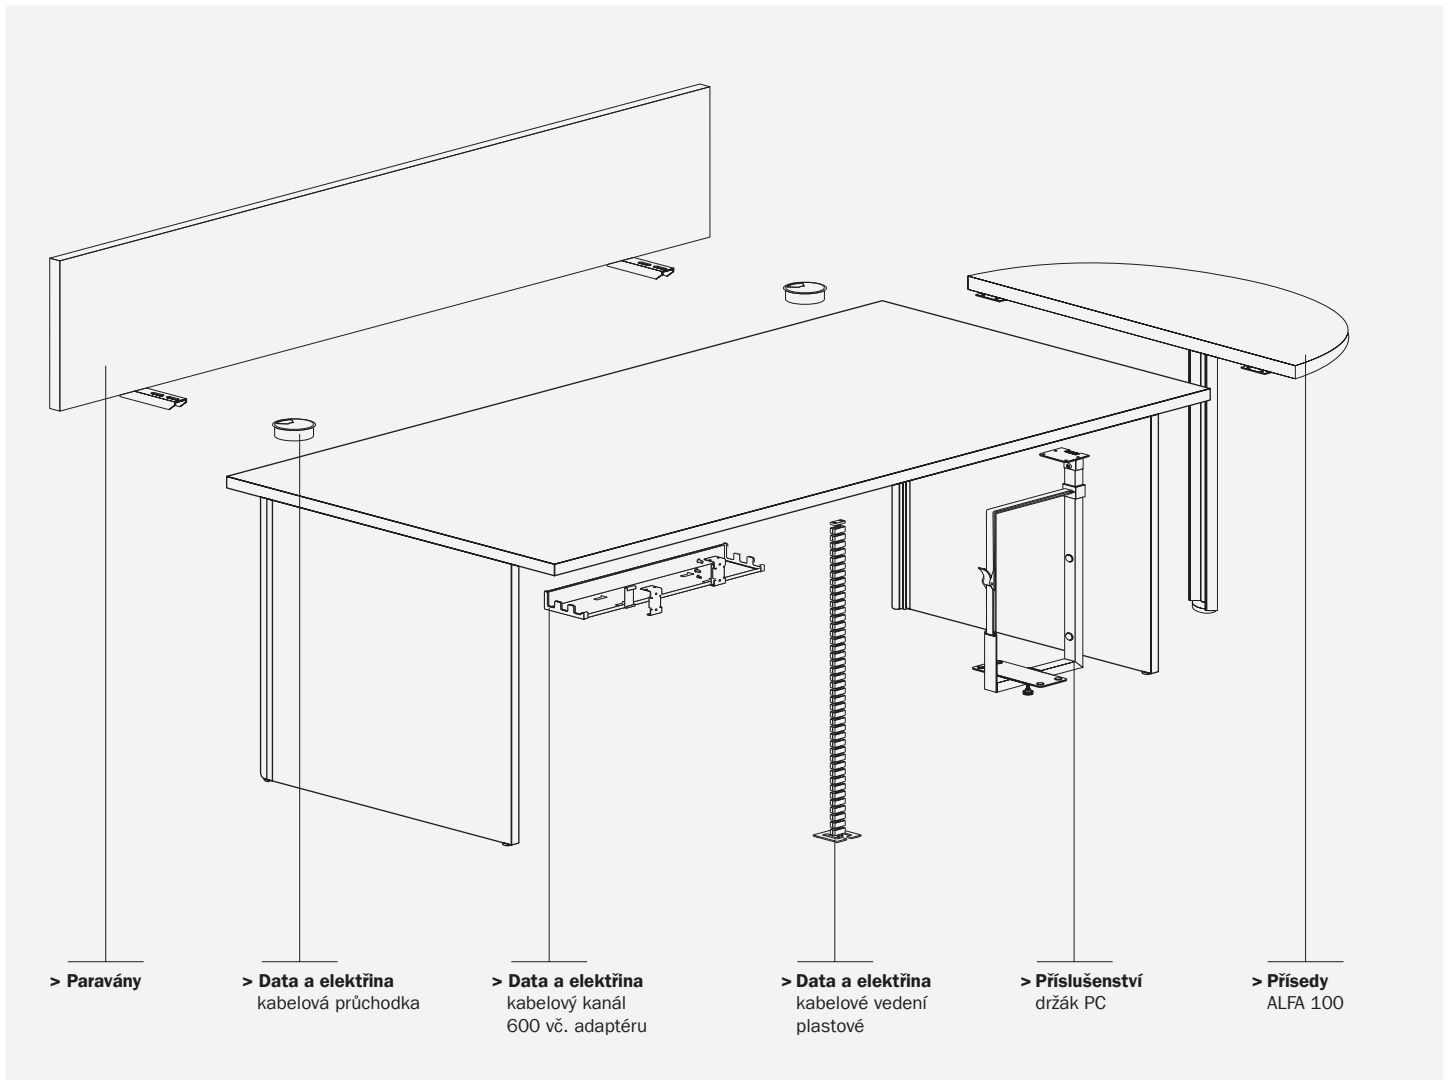

Dezény pracovních desek

Barevnost hliníkového profilu