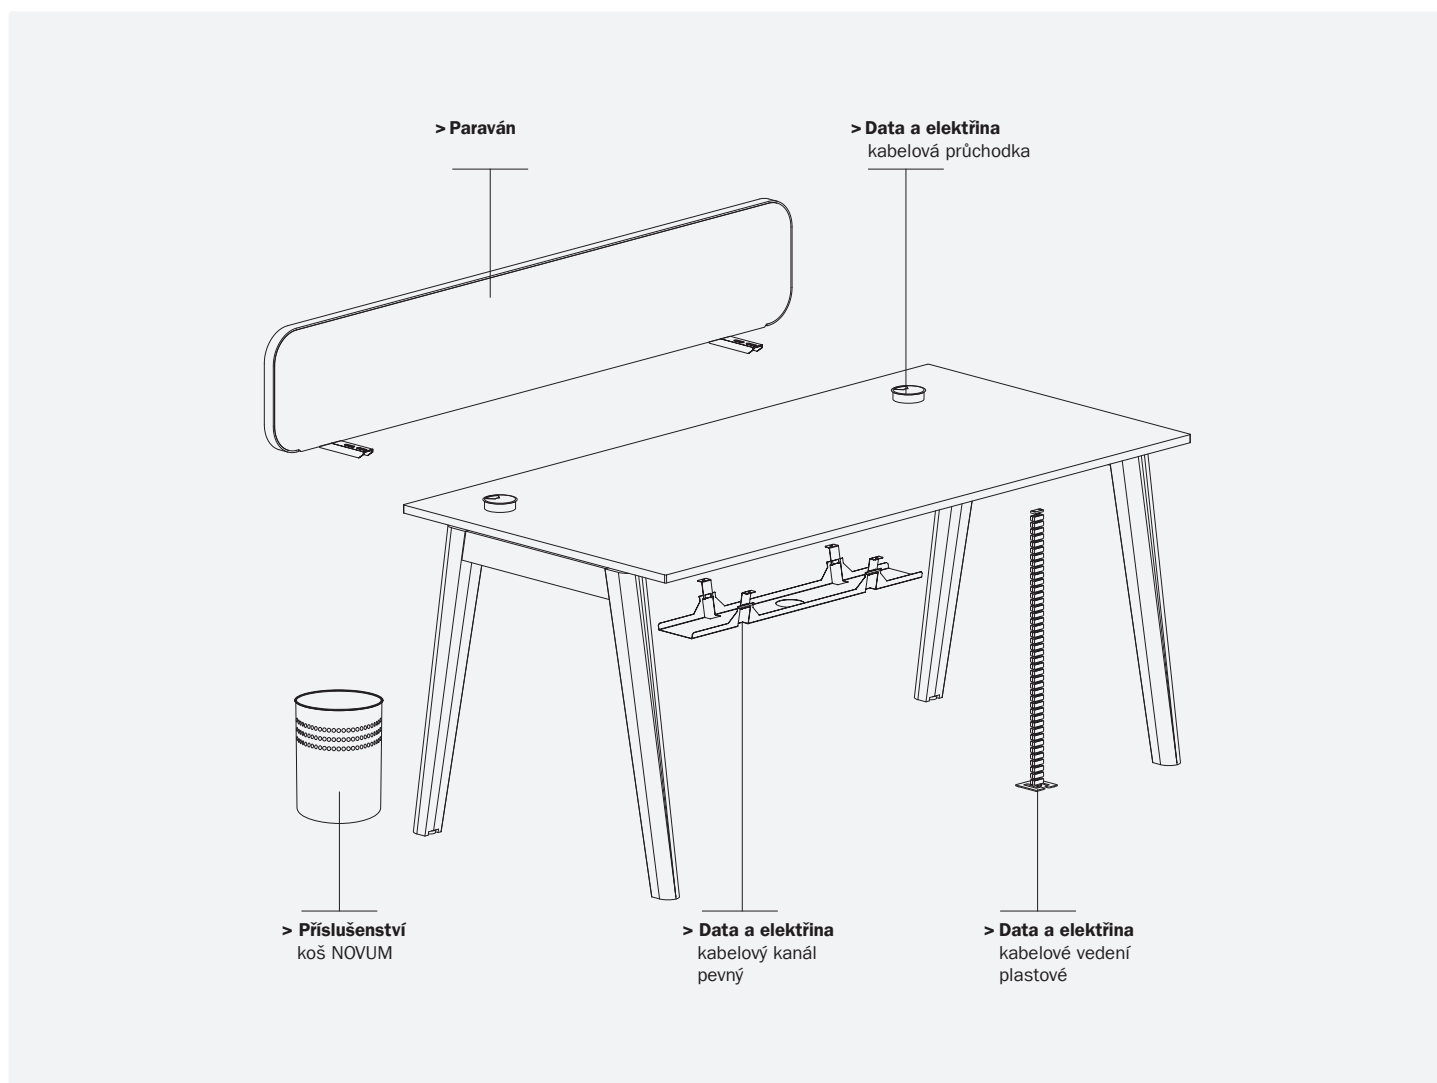

ALFA ROOT

DŘEVĚNÉ

ŠETRNÝ K ŽIVOTNÍMU
PROSTŘEDÍ

OSOBITÝ
VZHLED

SKLADEM

SNADNÁ
MONTÁŽ

5 LET
ZÁRUKA

Nejlepší poměr cena/plocha pracovní desky pro stoly

ALFA ROOT stolový systém	Stůl kancelářský ALFA ROOT deska pravouhlá	Stůl kancelářský ALFA ROOT deska pravouhlá		
<p>Tloušťka stolové desky je 25 mm s ABS hranou o tloušťce 2 mm</p> <p>Podnoží masiv jasan/kovové prvky RAL9010 – bílá</p>	<p>1600×800 742</p>	<p>1800×800 742</p>		
délka×šířka (mm) výška (mm)				
LTD bílá	043821170	18 300 Kč*	043821670	18 800 Kč*
LTD dub	043821195	18 300 Kč*	043821695	18 800 Kč*

Dezény pracovních desek

bílá

dub

Materiál podnože

masiv jasan

ALFA ROOT

ALFA ROOT stolový systém	Stůl kancelářský ALFA ROOT deska pravouhlá	Stůl kancelářský ALFA ROOT deska pravouhlá	Stůl kancelářský ALFA ROOT deska pravouhlá			
<p>Tloušťka stolové desky je 25 mm s ABS hranou o tloušťce 2 mm</p> <p>Podnoží masiv jasan/kovové prvky RAL9010 – bílá</p> <p>délka×šířka (mm) výška (mm)</p>	 <p>1200×800 742</p>	 <p>1400×800 742</p>	 <p>1600×800 742</p>			
LTD bílá	043820170	17 170 Kč*	043820670	17 680 Kč*	043821170	18 300 Kč*
LTD dub	043820195	17 170 Kč*	043820695	17 680 Kč*	043821195	18 300 Kč*

* Zboží na objednávku.

	Stůl konferenční ALFA ROOT deska pravoúhlá	Stůl konferenční ALFA ROOT deska pravoúhlá		
délka×šířka (mm) výška (mm)	 2800×1000 742	 3200×1000 742		
LTD bílá	043828070	33 500 Kč*	043828570	35 400 Kč*
LTD dub	043828095	33 500 Kč*	043828595	35 400 Kč*