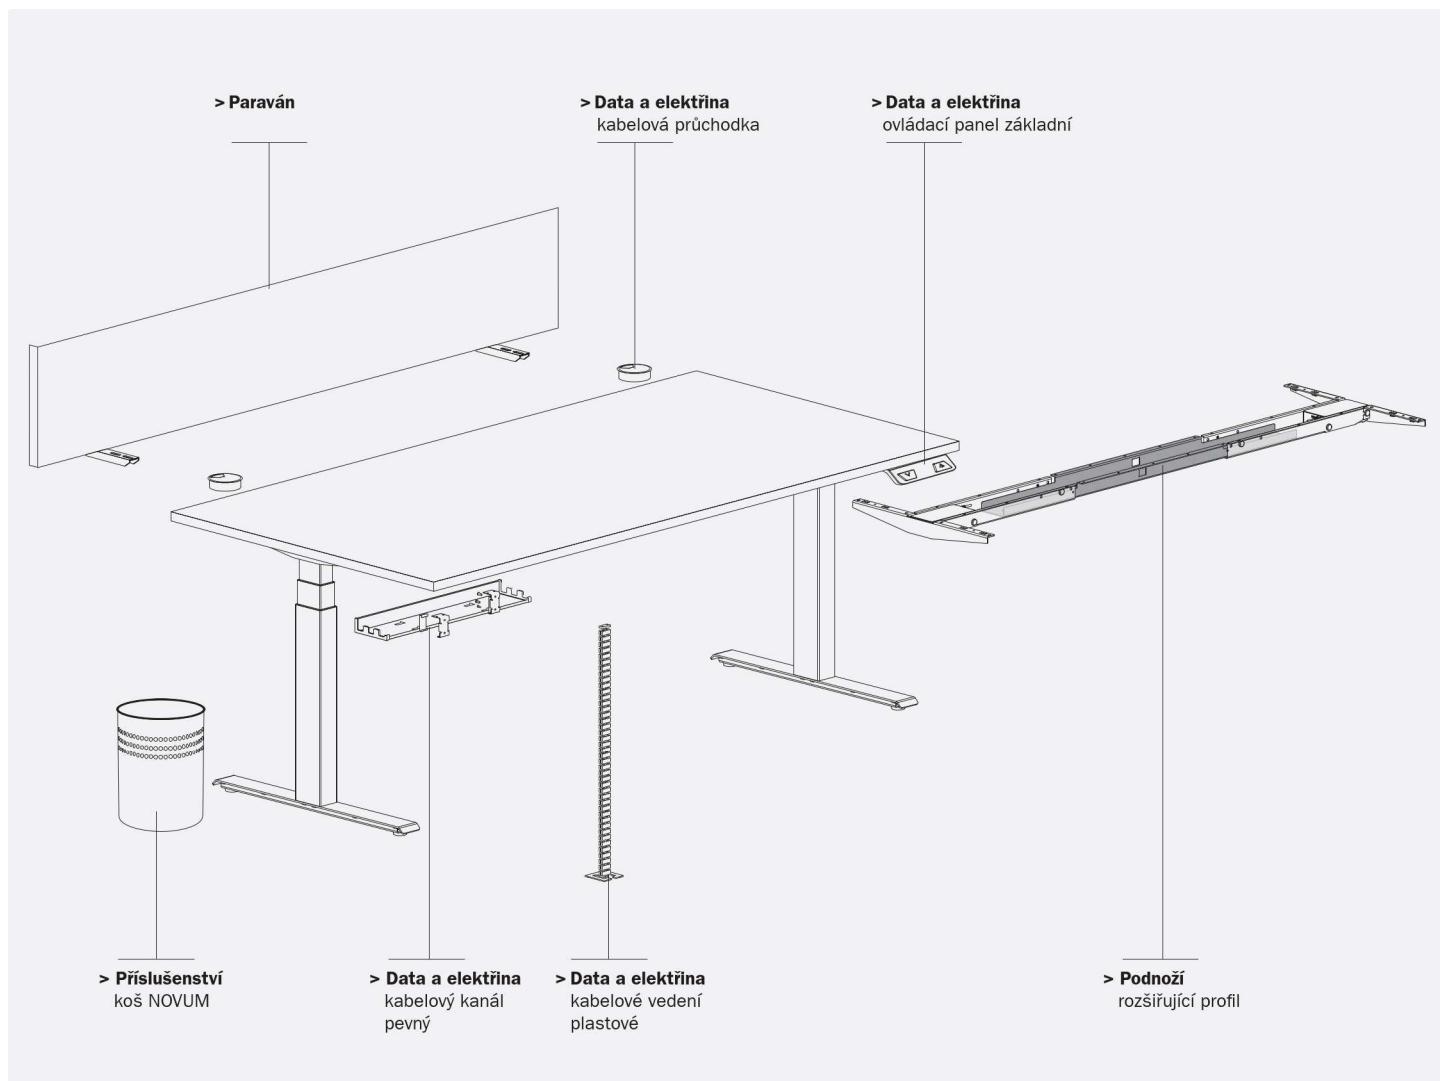

Dezény pracovních desek

Barevnost kovové podnože