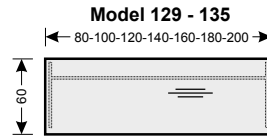

Obdélníky - základní tvary

str. 4