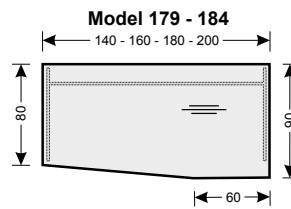

Lichoběžníky (možnost přístaveb a sestav)

str. 4, 6