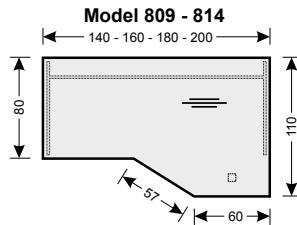

Rohové stoly pro přistavný nábytek (možnost sestav)

str. 4