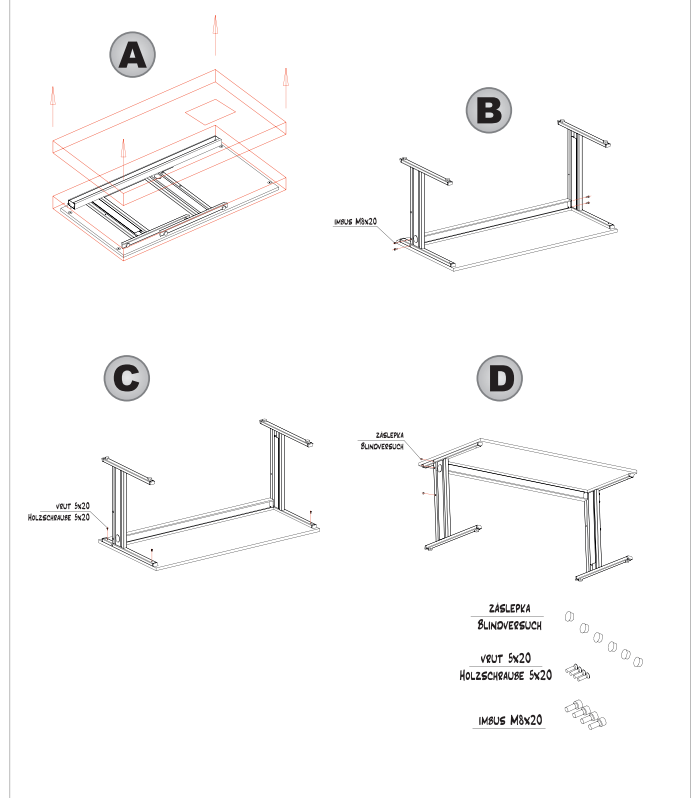

Montážní návod stolů CT Montageanleitungen - Tisch CT