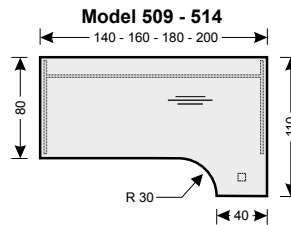

Rohové stoly pro přistavný nábytek (možnost sestav)

str. 4