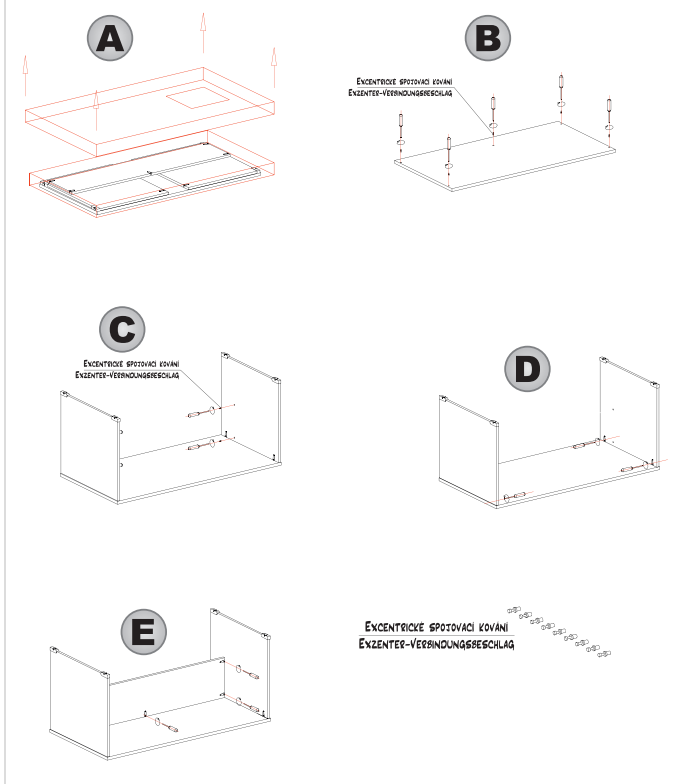

Montážní návod stolů CD Montageanleitungen - Tisch CD