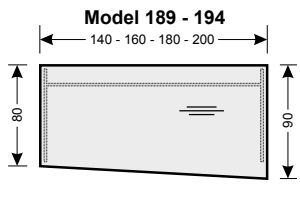

Lichoběžníky (možnost přístaveb a sestav)

str. 4, 6