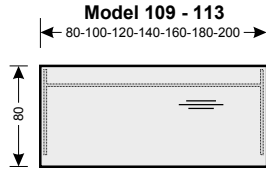

Obdélníky - základní tvary

str. 4