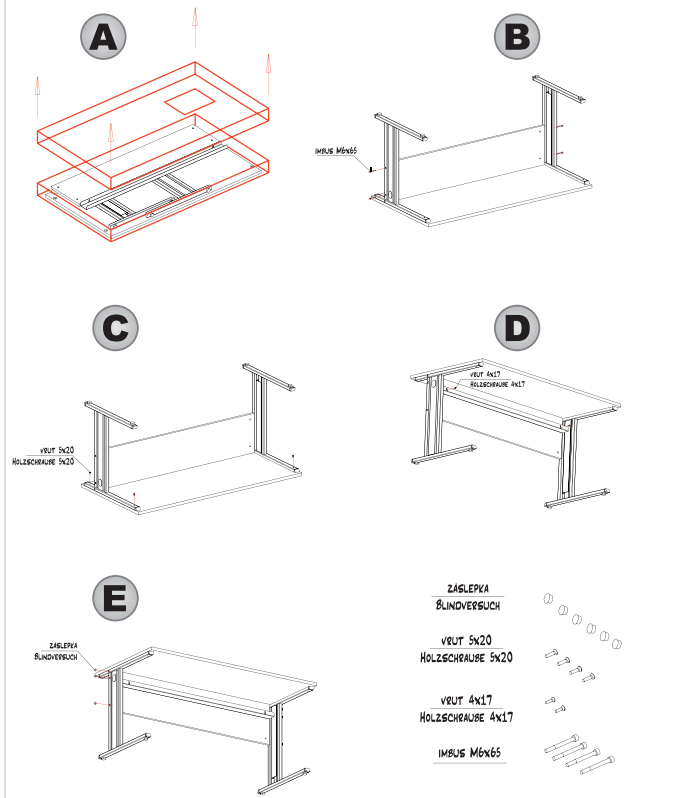

Montážní návod stolů ZN, CW Montageanleitungen - Tisch ZN, CW