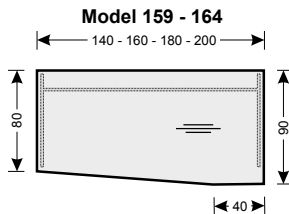

Lichoběžníky (možnost přístaveb a sestav)

str. 4, 6