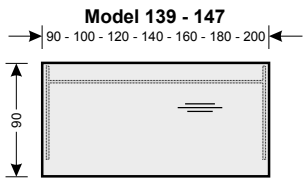

Obdélníky - základní tvary

str. 4