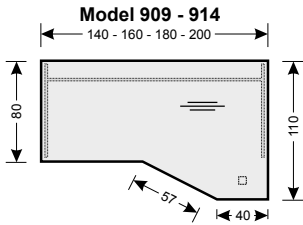

Rohové stoly pro přistavný nábytek (možnost sestav)

str. 4