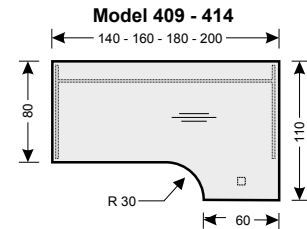

Rohové stoly pro přistavný nábytek (možnost sestav)

str. 4