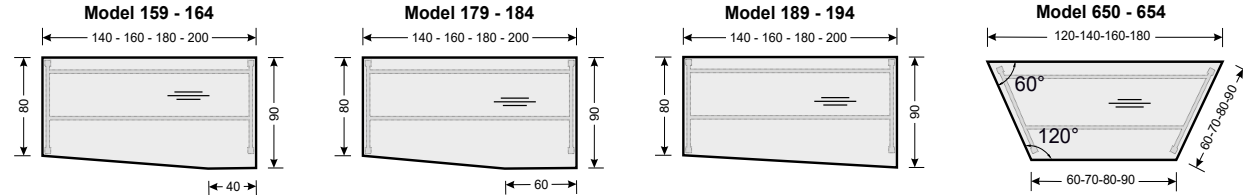

STOLOVÉ DESKY

Obdélníky - základní tvary

str. 4

Rohové stoly pro přístavný nábytek (možnost sestav)

str. 4

Lichoběžníky (možnost přístaveb a sestav)

str. 6

Oblé tvary

- program EN Line umožňuje konstrukčně použít pouze ostré rohy stolových desek (varianta E na 4. pozici obj. klíče)
- v uvážené hmotnosti stolu je započítána výškové stavitelná noha. V případě použití noh s pevnou výškou je hmotnost stolu nižší (0,5 kg za každou stavitelnou vložku)
- **CENY** jsou stanoveny pro varianty bez kabelové vany, čelní clony nohou a kabelových průchodek
- u stolů kde je nutné rozlišovat mezi levým a pravým provedením, jsou omezené kombinace naznačeny pomíčkou v objednávacím klíči