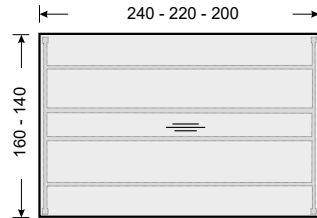

str. 14

1 - LINE - lineární

str. 15

Jednací stoly

str. 15

Bench

CENY

<p>Program EN Line umožňuje konstrukčně použít pouze ostré rohy stolových desek (varianta E na 4. pozici obj. klíče)</p> <p>CENY jsou stanoveny pro varianty bez kabelové vany a kabelových průchodek</p>									
		BENCH NVV BENCH NVR			BENCH NQV		BENCH NQA		
TVAR DESKY (model)	ROZMĚR (cm)	TYP (viz obj. klíč)	Hm. (kg)	CENA	Hm. (kg)	CENA	Hm. (kg)	CENA	
	2 x 180 x 80	NXXE 881 ...	79	14 280 Kč	82	15 950 Kč	85	16 360 Kč	
	2 x 160 x 80	NXXE 681 ...	71	13 420 Kč	74	15 100 Kč	77	15 510 Kč	
	2 x 140 x 80	NXXE 481 ...	65	12 620 Kč	68	14 330 Kč	71	14 730 Kč	
	2 x 180 x 70	NXXE 871 ...	72	13 580 Kč	75	15 260 Kč	78	15 610 Kč	
	2 x 160 x 70	NXXE 671 ...	66	12 770 Kč	69	14 450 Kč	72	14 830 Kč	
	2 x 140 x 70	NXXE 471 ...	58	12 020 Kč	61	13 700 Kč	64	14 060 Kč	
	2 x 180 x 60	NXXE 861 ...	65	12 880 Kč	68	14 520 Kč	71	14 860 Kč	
	2 x 160 x 60	NXXE 661 ...	59	12 140 Kč	62	13 780 Kč	65	14 100 Kč	
	2 x 140 x 60	NXXE 461 ...	53	11 480 Kč	56	13 120 Kč	59	13 440 Kč	
	4 x 180 x 80	NXXE 882 ...	149	26 290 Kč	152	27 980 Kč	157	29 210 Kč	
	4 x 160 x 80	NXXE 682 ...	134	24 600 Kč	137	26 300 Kč	142	27 530 Kč	
	4 x 140 x 80	NXXE 482 ...	123	22 980 Kč	126	24 690 Kč	131	25 910 Kč	
	4 x 180 x 70	NXXE 872 ...	136	24 960 Kč	139	26 620 Kč	144	27 930 Kč	
	4 x 160 x 70	NXXE 672 ...	125	23 400 Kč	128	25 080 Kč	133	26 390 Kč	
	4 x 140 x 70	NXXE 472 ...	109	21 890 Kč	112	23 540 Kč	117	24 860 Kč	
	4 x 180 x 60	NXXE 862 ...	122	23 590 Kč	125	25 250 Kč	130	26 620 Kč	
	4 x 160 x 60	NXXE 662 ...	111	22 140 Kč	114	23 800 Kč	119	25 170 Kč	
	4 x 140 x 60	NXXE 462 ...	100	20 820 Kč	103	22 440 Kč	108	23 830 Kč	
	6 x 180 x 80	NXXE 883 ...	220	38 400 Kč	223	40 090 Kč	229	42 110 Kč	
	6 x 160 x 80	NXXE 683 ...	197	35 870 Kč	200	37 560 Kč	206	39 570 Kč	
	6 x 140 x 80	NXXE 483 ...	180	33 440 Kč	183	35 120 Kč	189	37 130 Kč	
	6 x 180 x 70	NXXE 873 ...	200	36 420 Kč	203	38 090 Kč	209	40 340 Kč	
	6 x 160 x 70	NXXE 673 ...	183	34 050 Kč	186	35 730 Kč	192	37 980 Kč	
	6 x 140 x 70	NXXE 473 ...	160	31 790 Kč	163	33 460 Kč	169	35 720 Kč	
	6 x 180 x 60	NXXE 863 ...	180	34 400 Kč	183	36 050 Kč	189	38 490 Kč	
	6 x 160 x 60	NXXE 663 ...	163	32 220 Kč	166	33 860 Kč	172	36 290 Kč	
	6 x 140 x 60	NXXE 463 ...	146	30 190 Kč	149	31 840 Kč	155	34 300 Kč	