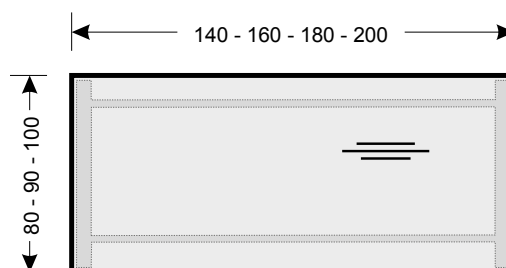

STOLOVÉ DESKY

Desky stůlů, spojovacích prvků a jednacích přístaveb jsou zhotoveny z laminovaných dřevotřískových desek tloušťky 25 mm, čelní desky (clony) jsou tloušťky 19 mm. Ohranění desek je provedeno v ekologickém materiálu ABS neobsahujícím chlór.

Desky jsou v souladu s normou E-1, odpovídají evropskému standardu DIN 4554. Povrch je odolný vůči všem běžně používaným chemikáliím, tukům, kyselinám a alkoholu. Povrch desek je odolný vůči zátěžím, které mohou vzniknout při činnostech v kanceláři, tj. např. poškrábání, hořící cigareta, káva, apod.

Provedení povrchu desek je možné volit v dekorech dřeva nebo v UNI barvách dle vzorníku Mias OC.

Stolové desky jsou usazeny na podnože pomocí vrutů a umělohmotných distančních prvků.

DOPLŇKY

Stoly lze objednat také s průchodkami pro kabely s průměrem 80 (70, 60) mm. Dalším volitelným prvkem je sklopný kovový kabelový kanál pro horizontální umístění kabelů pod stolovou deskou a svislé kabelové svody. Nabídku doplňků, spojovacích dílů a přístaveb naleznete na straně 21 a 22.

Stoly Manager	
Program EN line umožňuje konstrukčně použít pouze ostré rohy stolových desek (varianta E na pozici obj. klíče).	
CENY jsou stanoveny pro varianty bez kabelové vany, čelní clony nohou a kabelových průchodek.	
Bočnice podnoží EN Line Manager	
NMO	NMU

Stoly Manager							Stoly Manager pro přístavby vlevo a vpravo					
NMO				NMU			NMO			NMU		
ROZMĚR (cm)	TYP (viz obj. klíč)	Hm. (kg)	CENA	TYP (viz obj. klíč)	Hm. (kg)	CENA	TYP (viz obj. klíč)	Hm. (kg)	CENA	TYP (viz obj. klíč)	Hm. (kg)	CENA
200*100	NMOE 149 -...	65	13 580 Kč	NMUE 149 -...	58	12 110 Kč	NMOE 249 -...	65	13 880 Kč	NMUE 249 -...	58	12 410 Kč
180*100	NMOE 150 -...	61	13 230 Kč	NMUE 150 -...	54	11 740 Kč	NMOE 250 -...	61	13 530 Kč	NMUE 250 -...	54	12 040 Kč
160*100	NMOE 151 -...	56	12 780 Kč	NMUE 151 -...	49	11 280 Kč	NMOE 251 -...	56	13 080 Kč	NMUE 251 -...	49	11 580 Kč
140*100	NMOE 154 -...	52	12 350 Kč	NMUE 154 -...	46	10 840 Kč	NMOE 254 -...	52	12 650 Kč	NMUE 254 -...	46	11 140 Kč
200*90	NMOE 139 -...	61	13 030 Kč	NMUE 139 -...	53	11 690 Kč	NMOE 239 -...	61	13 330 Kč	NMUE 239 -...	53	11 990 Kč
180*90	NMOE 140 -...	57	12 690 Kč	NMUE 140 -...	49	11 300 Kč	NMOE 240 -...	57	12 990 Kč	NMUE 240 -...	49	11 600 Kč
160*90	NMOE 141 -...	53	12 270 Kč	NMUE 141 -...	45	10 860 Kč	NMOE 241 -...	53	12 570 Kč	NMUE 241 -...	45	11 160 Kč
140*90	NMOE 144 -...	49	11 880 Kč	NMUE 144 -...	42	10 480 Kč	NMOE 244 -...	49	12 180 Kč	NMUE 244 -...	42	10 780 Kč
200*80	NMOE 109 -...	55	12 550 Kč	NMUE 109 -...	47	11 360 Kč	NMOE 209 -...	55	12 850 Kč	NMUE 209 -...	47	11 660 Kč
180*80	NMOE 110 -...	52	12 240 Kč	NMUE 110 -...	44	11 030 Kč	NMOE 210 -...	52	12 540 Kč	NMUE 210 -...	44	11 330 Kč
160*80	NMOE 111 -...	48	11 850 Kč	NMUE 111 -...	40	10 640 Kč	NMOE 211 -...	48	12 150 Kč	NMUE 211 -...	40	10 940 Kč
140*80	NMOE 114 -...	46	11 480 Kč	NMUE 114 -...	38	10 250 Kč	NMOE 214 -...	46	11 780 Kč	NMUE 214 -...	38	10 550 Kč