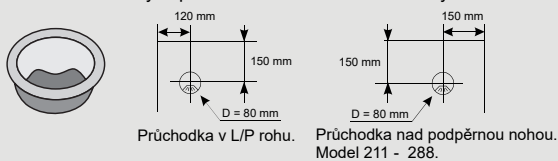

- = nastavitelná
68 - 82 cm
K = nastavitelná (plast)
68 - 82 cm
P = pevná výška
75 cm (rektifikace)
C = pevná výška
72 cm (rektifikace)
ZA PŘÍPLATEK
D = nastavitelná
65 - 85 cm

Povrchy
WT = bílá
IP = bílá perlička
LG = světlé sedá
SE = sedá
SI = stříbrná
AT = antracit
BR = bříza sněžná
BS = javor
TK = třešeň
JP = jasan přírodní
JK = jasan kamenný
DB = dub bronzový
DC = dub bílý
DS = dub slavonský
BV = buk
JD = jilm
OY = ořech Lyon
TD = třešeň Piemont

Clona
- = bez clony nohou
10 = černá RAL 9005
16 = ocelové sedá
RAL 7011
AA = stříbrná RAL 9006
1B = bílá RAL 9003
1L = sedá RAL 7035
1W = bílá mat RAL 9003
Pro lamino clony platí stejný kód jako pro povrch desky stolu
PS = satinované plexisklo

Barva podnože
10 = černá RAL 9005
16 = ocelové sedá
RAL 7011
AA = stříbrná RAL 9006
1B = bílá RAL 9003
1L = sedá RAL 7035
1W = bílá mat RAL 9003

Kabelová vana
- = bez kabelové vany
10 = černá RAL 9005
16 = ocelové sedá
RAL 7011
AA = stříbrná RAL 9006
1B = bílá RAL 9003
1L = sedá RAL 7035
1W = bílá mat RAL 9003

V cenách stůlů nejsou zahrnuty příplatky za clonu nohou, kabelovou vanu a průchodky - lze je však objednat. Základní cena je pak navýšena podle cen uváděných za jednotlivé komponenty v doplňcích a příslušenství.

Detail vrtání kabelových průchodek v rozích stolové desky