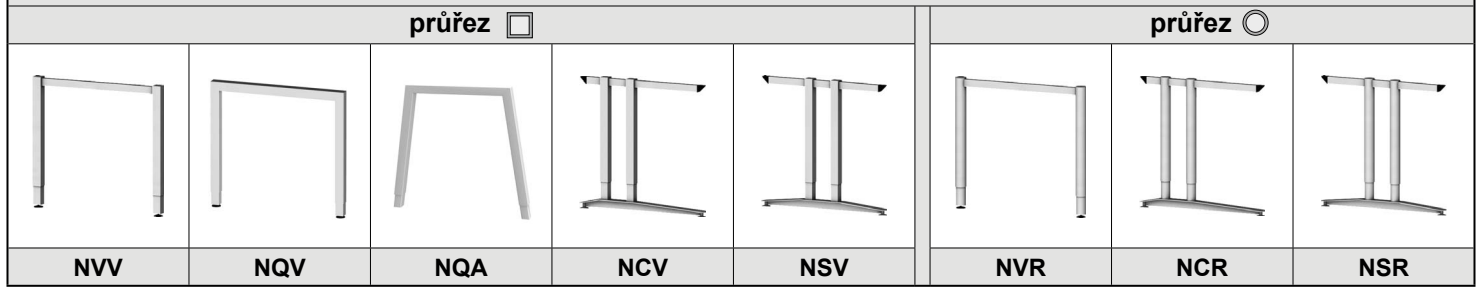

Ke stolům je možné zvlášť objednat clony - čelní desky v příslušných délkách. Je možné volit clony kovové, clony vyrobené z laminovaných desek o tloušťce 19 mm s ABS ochranním nebo clony z plexiskla. Clony se připevňují pomocí ocelových konzol. Stoly lze objednat také s průchodkami pro kabely o průměru 80 (70, 60) mm. Dalším volitelným prvkem je sklápěcí kabelový kanál pro vodorovné umístění kabelů pod stolovou deskou. Tento kabelový kanál je standardně umístěn do prostoru mezi příčnicí. U konstrukce stolu NQA je umístěn k zadní hraně stolové desky (za příčnicí).

Celou nabídku doplňků, spojovacích dílů, přístavků a systému pro uložení kabelů naleznete na straně 21 - 23.

NV

NC

NQV

NS

NQA

Bočnice podnoží řada EN Line

EN Line

STOLOVÉ DESKY

Obdélníky - základní tvary

str. 4

Rohové stoly pro přístavný nábytek (možnost sestav)

str. 4

Lichoběžníky (možnost přístaveb a sestav)

str. 6

Oblé tvary

- program EN Line umožňuje konstrukčně použít pouze ostré rohy stolových desek (varianta E na 4. pozici obj. klíče)
- v uvážené hmotnosti stolu je započítána výškové stavitelná noha. V případě použití noh s pevnou výškou je hmotnost stolu nižší (0,5 kg za každou stavitelnou vložku)
- **CENY** jsou stanoveny pro varianty bez kabelové vany, čelní clony nohou a kabelových průchodek
- u stolů kde je nutné rozlišovat mezi levým a pravým provedením, jsou omezené kombinace naznačeny pomíčkou v objednávacím klíči