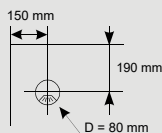

Průchodka v L/P rohu.

Podstavné skříně pro stoly Manager

1	2	3	4	5	6	7	8	9	10	11	12	13	14	15	16	17	18	19	20	
N	M	X	X	X	X	X	X	X	3	X	X	X	X	X	X	X	-	X	X	
Název programu	Zámek	Číslo modelu						Provedení	Sokl 40 mm	Barva sklu	Povrch korpusu a zadní plochy	Povrch víka	Povrch čelních ploch	Úchytky	Barva úchytky