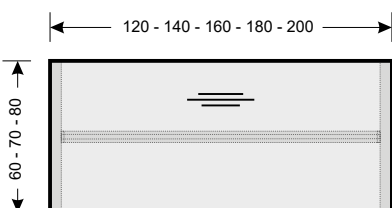

Stůl přistavný ke stěně str. 11