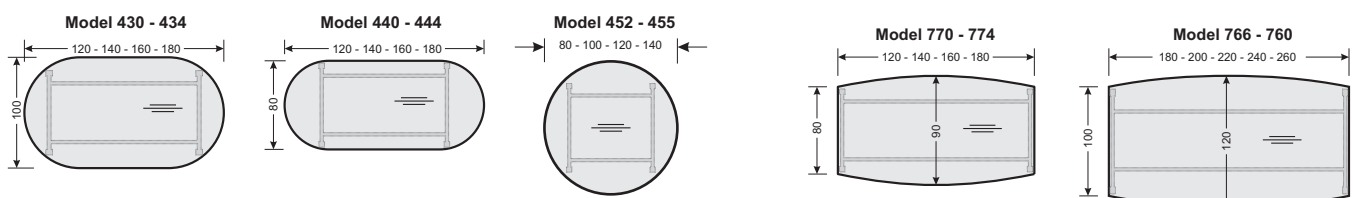

Jednací stoly - soudky

str. 6