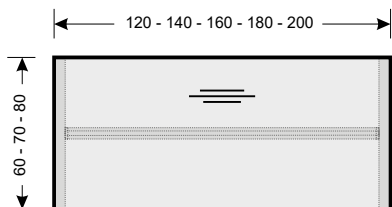

Stoly Hotcom, lavice, taburety

STOLOVÉ DESKY

Stůl str. 11