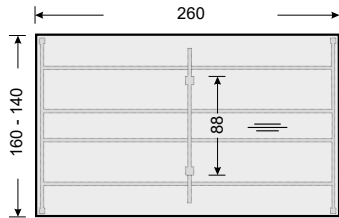

str. 14

1 - LINE - lineární

str. 15

Jednací stoly

str. 15

Bench

CENY

<p>Program EN Line umožňuje konstrukčně použít pouze ostré rohy stolových desek (varianta E na 4. pozici obj. klíče)</p> <p>CENY jsou stanoveny pro varianty bez kabelové vany a kabelových průchodek</p>									
		BENCH NVV BENCH NVR			BENCH NQV		BENCH NQA		
TVAR DESKY (model)	ROZMĚR (cm)	TYP (viz obj. klíč)	Hm. (kg)	CENA	Hm. (kg)	CENA	Hm. (kg)	CENA	
	2 x 180 x 80	NXXE 881 ...	79	14 280 Kč	82	15 950 Kč	85	16 360 Kč	
	2 x 160 x 80	NXXE 681 ...	71	13 420 Kč	74	15 100 Kč	77	15 510 Kč	
	2 x 140 x 80	NXXE 481 ...	65	12 620 Kč	68	14 330 Kč	71	14 730 Kč	
	2 x 180 x 70	NXXE 871 ...	72	13 580 Kč	75	15 260 Kč	78	15 610 Kč	
	2 x 160 x 70	NXXE 671 ...	66	12 770 Kč	69	14 450 Kč	72	14 830 Kč	
	2 x 140 x 70	NXXE 471 ...	58	12 020 Kč	61	13 700 Kč	64	14 060 Kč	
	2 x 180 x 60	NXXE 861 ...	65	12 880 Kč	68	14 520 Kč	71	14 860 Kč	
	2 x 160 x 60	NXXE 661 ...	59	12 140 Kč	62	13 780 Kč	65	14 100 Kč	
	2 x 140 x 60	NXXE 461 ...	53	11 480 Kč	56	13 120 Kč	59	13 440 Kč	
	4 x 180 x 80	NXXE 882 ...	149	26 290 Kč	152	27 980 Kč	157	29 210 Kč	
	4 x 160 x 80	NXXE 682 ...	134	24 600 Kč	137	26 300 Kč	142	27 530 Kč	
	4 x 140 x 80	NXXE 482 ...	123	22 980 Kč	126	24 690 Kč	131	25 910 Kč	
	4 x 180 x 70	NXXE 872 ...	136	24 960 Kč	139	26 620 Kč	144	27 930 Kč	
	4 x 160 x 70	NXXE 672 ...	125	23 400 Kč	128	25 080 Kč	133	26 390 Kč	
	4 x 140 x 70	NXXE 472 ...	109	21 890 Kč	112	23 540 Kč	117	24 860 Kč	
	4 x 180 x 60	NXXE 862 ...	122	23 590 Kč	125	25 250 Kč	130	26 620 Kč	
	4 x 160 x 60	NXXE 662 ...	111	22 140 Kč	114	23 800 Kč	119	25 170 Kč	
	4 x 140 x 60	NXXE 462 ...	100	20 820 Kč	103	22 440 Kč	108	23 830 Kč	
	6 x 180 x 80	NXXE 883 ...	220	38 400 Kč	223	40 090 Kč	229	42 110 Kč	
	6 x 160 x 80	NXXE 683 ...	197	35 870 Kč	200	37 560 Kč	206	39 570 Kč	
	6 x 140 x 80	NXXE 483 ...	180	33 440 Kč	183	35 120 Kč	189	37 130 Kč	
	6 x 180 x 70	NXXE 873 ...	200	36 420 Kč	203	38 090 Kč	209	40 340 Kč	
	6 x 160 x 70	NXXE 673 ...	183	34 050 Kč	186	35 730 Kč	192	37 980 Kč	
	6 x 140 x 70	NXXE 473 ...	160	31 790 Kč	163	33 460 Kč	169	35 720 Kč	
	6 x 180 x 60	NXXE 863 ...	180	34 400 Kč	183	36 050 Kč	189	38 490 Kč	
	6 x 160 x 60	NXXE 663 ...	163	32 220 Kč	166	33 860 Kč	172	36 290 Kč	
	6 x 140 x 60	NXXE 463 ...	146	30 190 Kč	149	31 840 Kč	155	34 300 Kč	