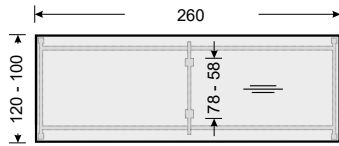

str. 14

1 - LINE - lineární

str. 15

Jednací stoly

str. 15

Bench

CENY

<p>Program EN Line umožňuje konstrukčně použít pouze ostré rohy stolových desek (varianta E na 4. pozici obj. klíče)</p> <p>CENY jsou stanoveny pro varianty bez kabelové vany a kabelových průchodek</p>									
		BENCH NVV BENCH NVR			BENCH NQV		BENCH NQA		
TVAR DESKY (model)	ROZMĚR (cm)	TYP (viz obj. klíč)	Hm. (kg)	CENA	Hm. (kg)	CENA	Hm. (kg)	CENA	
	2 x 180 x 80	NXXE 881 ...	79	14 280 Kč	82	15 950 Kč	85	16 360 Kč	
	2 x 160 x 80	NXXE 681 ...	71	13 420 Kč	74	15 100 Kč	77	15 510 Kč	
	2 x 140 x 80	NXXE 481 ...	65	12 620 Kč	68	14 330 Kč	71	14 730 Kč	
	2 x 180 x 70	NXXE 871 ...	72	13 580 Kč	75	15 260 Kč	78	15 610 Kč	
	2 x 160 x 70	NXXE 671 ...	66	12 770 Kč	69	14 450 Kč	72	14 830 Kč	
	2 x 140 x 70	NXXE 471 ...	58	12 020 Kč	61	13 700 Kč	64	14 060 Kč	
	2 x 180 x 60	NXXE 861 ...	65	12 880 Kč	68	14 520 Kč	71	14 860 Kč	
	2 x 160 x 60	NXXE 661 ...	59	12 140 Kč	62	13 780 Kč	65	14 100 Kč	
	2 x 140 x 60	NXXE 461 ...	53	11 480 Kč	56	13 120 Kč	59	13 440 Kč	
	4 x 180 x 80	NXXE 882 ...	149	26 290 Kč	152	27 980 Kč	157	29 210 Kč	
	4 x 160 x 80	NXXE 682 ...	134	24 600 Kč	137	26 300 Kč	142	27 530 Kč	
	4 x 140 x 80	NXXE 482 ...	123	22 980 Kč	126	24 690 Kč	131	25 910 Kč	
	4 x 180 x 70	NXXE 872 ...	136	24 960 Kč	139	26 620 Kč	144	27 930 Kč	
	4 x 160 x 70	NXXE 672 ...	125	23 400 Kč	128	25 080 Kč	133	26 390 Kč	
	4 x 140 x 70	NXXE 472 ...	109	21 890 Kč	112	23 540 Kč	117	24 860 Kč	
	4 x 180 x 60	NXXE 862 ...	122	23 590 Kč	125	25 250 Kč	130	26 620 Kč	
	4 x 160 x 60	NXXE 662 ...	111	22 140 Kč	114	23 800 Kč	119	25 170 Kč	
	4 x 140 x 60	NXXE 462 ...	100	20 820 Kč	103	22 440 Kč	108	23 830 Kč	
	6 x 180 x 80	NXXE 883 ...	220	38 400 Kč	223	40 090 Kč	229	42 110 Kč	
	6 x 160 x 80	NXXE 683 ...	197	35 870 Kč	200	37 560 Kč	206	39 570 Kč	
	6 x 140 x 80	NXXE 483 ...	180	33 440 Kč	183	35 120 Kč	189	37 130 Kč	
	6 x 180 x 70	NXXE 873 ...	200	36 420 Kč	203	38 090 Kč	209	40 340 Kč	
	6 x 160 x 70	NXXE 673 ...	183	34 050 Kč	186	35 730 Kč	192	37 980 Kč	
	6 x 140 x 70	NXXE 473 ...	160	31 790 Kč	163	33 460 Kč	169	35 720 Kč	
	6 x 180 x 60	NXXE 863 ...	180	34 400 Kč	183	36 050 Kč	189	38 490 Kč	
	6 x 160 x 60	NXXE 663 ...	163	32 220 Kč	166	33 860 Kč	172	36 290 Kč	
	6 x 140 x 60	NXXE 463 ...	146	30 190 Kč	149	31 840 Kč	155	34 300 Kč	