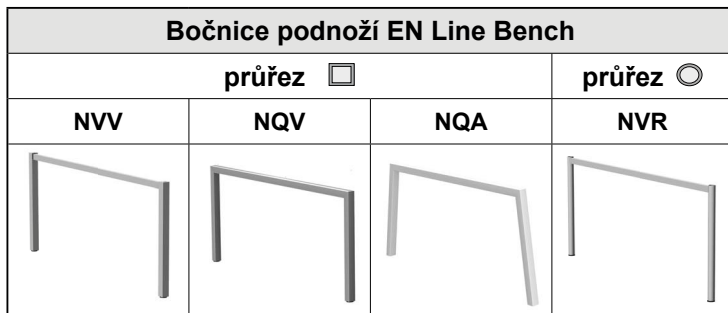

plati POUZE pro stoly Manager, Bench 1 - line, Bench 2 - line				
19	20	21	22	23
X	X	X	X	X
Typ průchodky	Barva průchodky	Umístění průchodky		

- = bez kabelových průchodků
- **6** = průchodka Ø 60mm
- **7** = průchodka Ø 70mm
- **8** = průchodka Ø 80mm
- **9** = průchodka do hrany stolu
- = bez kabelových průchodků
- **0** = černý plast
- **8** = šedý plast
- **A** = stříbrný plast
- **B** = bílý plast
- = bez kabelových průchodků
- **L** = průchodka vlevo
- = bez kabelových průchodků
- **R** = průchodka vpravo
- = bez kabelových průchodků
- **M** = průchodka uprostřed

V cenách stůlů nejsou zahrnuty příplatky za clonu nohou, kabelovou vanu a průchodky - lze je však objednat. Základní cena je pak navýšena podle cen uváděných za jednotlivé komponenty v doplňcích a příslušenství.

Bench

PROVEDENÍ