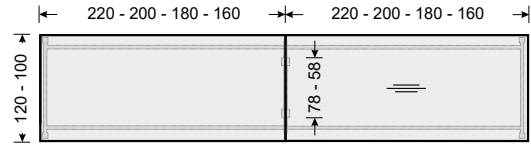

str. 14

1 - LINE - lineární

str. 15

Jednací stoly

str. 15

Bench

CENY

<p>Program EN Line umožňuje konstrukčně použít pouze ostré rohy stolových desek (varianta E na 4. pozici obj. klíče)</p> <p>CENY jsou stanoveny pro varianty bez kabelové vany a kabelových průchodek</p>									
		BENCH NVV BENCH NVR			BENCH NQV		BENCH NQA		
TVAR DESKY (model)	ROZMĚR (cm)	TYP (viz obj. klíč)	Hm. (kg)	CENA	Hm. (kg)	CENA	Hm. (kg)	CENA	
	2 x 180 x 80	NXXE 881 ...	79	14 280 Kč	82	15 950 Kč	85	16 360 Kč	
	2 x 160 x 80	NXXE 681 ...	71	13 420 Kč	74	15 100 Kč	77	15 510 Kč	
	2 x 140 x 80	NXXE 481 ...	65	12 620 Kč	68	14 330 Kč	71	14 730 Kč	
	2 x 180 x 70	NXXE 871 ...	72	13 580 Kč	75	15 260 Kč	78	15 610 Kč	
	2 x 160 x 70	NXXE 671 ...	66	12 770 Kč	69	14 450 Kč	72	14 830 Kč	
	2 x 140 x 70	NXXE 471 ...	58	12 020 Kč	61	13 700 Kč	64	14 060 Kč	
	2 x 180 x 60	NXXE 861 ...	65	12 880 Kč	68	14 520 Kč	71	14 860 Kč	
	2 x 160 x 60	NXXE 661 ...	59	12 140 Kč	62	13 780 Kč	65	14 100 Kč	
	2 x 140 x 60	NXXE 461 ...	53	11 480 Kč	56	13 120 Kč	59	13 440 Kč	
	4 x 180 x 80	NXXE 882 ...	149	26 290 Kč	152	27 980 Kč	157	29 210 Kč	
	4 x 160 x 80	NXXE 682 ...	134	24 600 Kč	137	26 300 Kč	142	27 530 Kč	
	4 x 140 x 80	NXXE 482 ...	123	22 980 Kč	126	24 690 Kč	131	25 910 Kč	
	4 x 180 x 70	NXXE 872 ...	136	24 960 Kč	139	26 620 Kč	144	27 930 Kč	
	4 x 160 x 70	NXXE 672 ...	125	23 400 Kč	128	25 080 Kč	133	26 390 Kč	
	4 x 140 x 70	NXXE 472 ...	109	21 890 Kč	112	23 540 Kč	117	24 860 Kč	
	4 x 180 x 60	NXXE 862 ...	122	23 590 Kč	125	25 250 Kč	130	26 620 Kč	
	4 x 160 x 60	NXXE 662 ...	111	22 140 Kč	114	23 800 Kč	119	25 170 Kč	
	4 x 140 x 60	NXXE 462 ...	100	20 820 Kč	103	22 440 Kč	108	23 830 Kč	
	6 x 180 x 80	NXXE 883 ...	220	38 400 Kč	223	40 090 Kč	229	42 110 Kč	
	6 x 160 x 80	NXXE 683 ...	197	35 870 Kč	200	37 560 Kč	206	39 570 Kč	
	6 x 140 x 80	NXXE 483 ...	180	33 440 Kč	183	35 120 Kč	189	37 130 Kč	
	6 x 180 x 70	NXXE 873 ...	200	36 420 Kč	203	38 090 Kč	209	40 340 Kč	
	6 x 160 x 70	NXXE 673 ...	183	34 050 Kč	186	35 730 Kč	192	37 980 Kč	
	6 x 140 x 70	NXXE 473 ...	160	31 790 Kč	163	33 460 Kč	169	35 720 Kč	
	6 x 180 x 60	NXXE 863 ...	180	34 400 Kč	183	36 050 Kč	189	38 490 Kč	
	6 x 160 x 60	NXXE 663 ...	163	32 220 Kč	166	33 860 Kč	172	36 290 Kč	
	6 x 140 x 60	NXXE 463 ...	146	30 190 Kč	149	31 840 Kč	155	34 300 Kč	