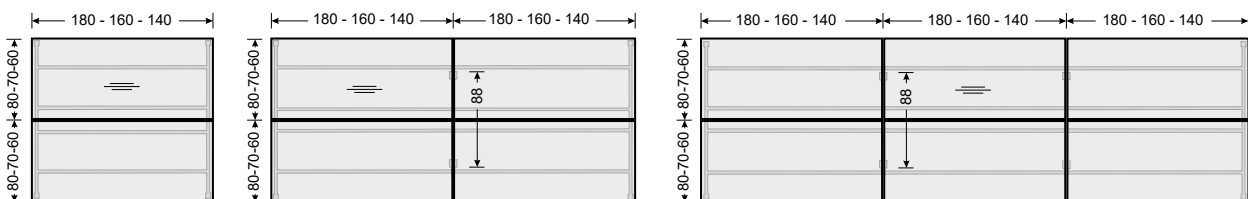

Bench

STOLOVÉ DESKY

2 - LINE - paralelní

str. 14

1 - LINE - lineární

str. 15