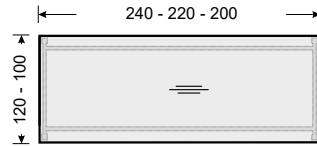

str. 14

1 - LINE - lineární

str. 15

Jednací stoly

str. 15

Bench

CENY

<p>Program EN Line umožňuje konstrukčně použít pouze ostré rohy stolových desek (varianta E na 4. pozici obj. klíče)</p> <p>CENY jsou stanoveny pro varianty bez kabelové vany a kabelových průchodek</p>									
		BENCH NVV BENCH NVR			BENCH NQV		BENCH NQA		
TVAR DESKY (model)	ROZMĚR (cm)	TYP (viz obj. klíč)	Hm. (kg)	CENA	Hm. (kg)	CENA	Hm. (kg)	CENA	
	2 x 180 x 80	NXXE 881 ...	79	14 280 Kč	82	15 950 Kč	85	16 360 Kč	
	2 x 160 x 80	NXXE 681 ...	71	13 420 Kč	74	15 100 Kč	77	15 510 Kč	
	2 x 140 x 80	NXXE 481 ...	65	12 620 Kč	68	14 330 Kč	71	14 730 Kč	
	2 x 180 x 70	NXXE 871 ...	72	13 580 Kč	75	15 260 Kč	78	15 610 Kč	
	2 x 160 x 70	NXXE 671 ...	66	12 770 Kč	69	14 450 Kč	72	14 830 Kč	
	2 x 140 x 70	NXXE 471 ...	58	12 020 Kč	61	13 700 Kč	64	14 060 Kč	
	2 x 180 x 60	NXXE 861 ...	65	12 880 Kč	68	14 520 Kč	71	14 860 Kč	
	2 x 160 x 60	NXXE 661 ...	59	12 140 Kč	62	13 780 Kč	65	14 100 Kč	
	2 x 140 x 60	NXXE 461 ...	53	11 480 Kč	56	13 120 Kč	59	13 440 Kč	
	4 x 180 x 80	NXXE 882 ...	149	26 290 Kč	152	27 980 Kč	157	29 210 Kč	
	4 x 160 x 80	NXXE 682 ...	134	24 600 Kč	137	26 300 Kč	142	27 530 Kč	
	4 x 140 x 80	NXXE 482 ...	123	22 980 Kč	126	24 690 Kč	131	25 910 Kč	
	4 x 180 x 70	NXXE 872 ...	136	24 960 Kč	139	26 620 Kč	144	27 930 Kč	
	4 x 160 x 70	NXXE 672 ...	125	23 400 Kč	128	25 080 Kč	133	26 390 Kč	
	4 x 140 x 70	NXXE 472 ...	109	21 890 Kč	112	23 540 Kč	117	24 860 Kč	
	4 x 180 x 60	NXXE 862 ...	122	23 590 Kč	125	25 250 Kč	130	26 620 Kč	
	4 x 160 x 60	NXXE 662 ...	111	22 140 Kč	114	23 800 Kč	119	25 170 Kč	
	4 x 140 x 60	NXXE 462 ...	100	20 820 Kč	103	22 440 Kč	108	23 830 Kč	
	6 x 180 x 80	NXXE 883 ...	220	38 400 Kč	223	40 090 Kč	229	42 110 Kč	
	6 x 160 x 80	NXXE 683 ...	197	35 870 Kč	200	37 560 Kč	206	39 570 Kč	
	6 x 140 x 80	NXXE 483 ...	180	33 440 Kč	183	35 120 Kč	189	37 130 Kč	
	6 x 180 x 70	NXXE 873 ...	200	36 420 Kč	203	38 090 Kč	209	40 340 Kč	
	6 x 160 x 70	NXXE 673 ...	183	34 050 Kč	186	35 730 Kč	192	37 980 Kč	
	6 x 140 x 70	NXXE 473 ...	160	31 790 Kč	163	33 460 Kč	169	35 720 Kč	
	6 x 180 x 60	NXXE 863 ...	180	34 400 Kč	183	36 050 Kč	189	38 490 Kč	
	6 x 160 x 60	NXXE 663 ...	163	32 220 Kč	166	33 860 Kč	172	36 290 Kč	
	6 x 140 x 60	NXXE 463 ...	146	30 190 Kč	149	31 840 Kč	155	34 300 Kč	