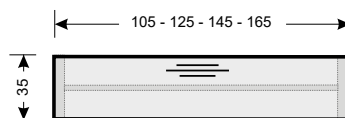

Lavice str. 12