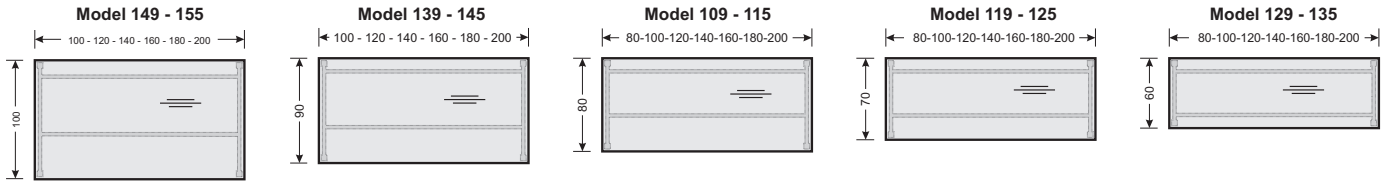

EN Line

STOLOVÉ DESKY

Obdélníky - základní tvary

str. 4