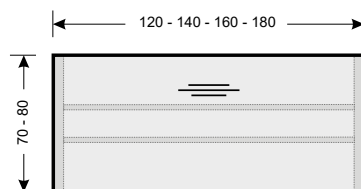

Stůl nízký str. 12