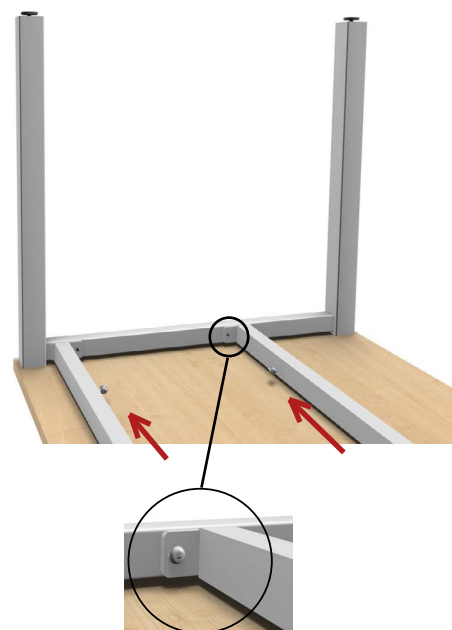

2. Bočnice přišroubujte k příčnickům pomocí šroubů M8 x 20 s imbusovou hlavou.