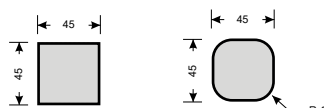

Taburety str. 12