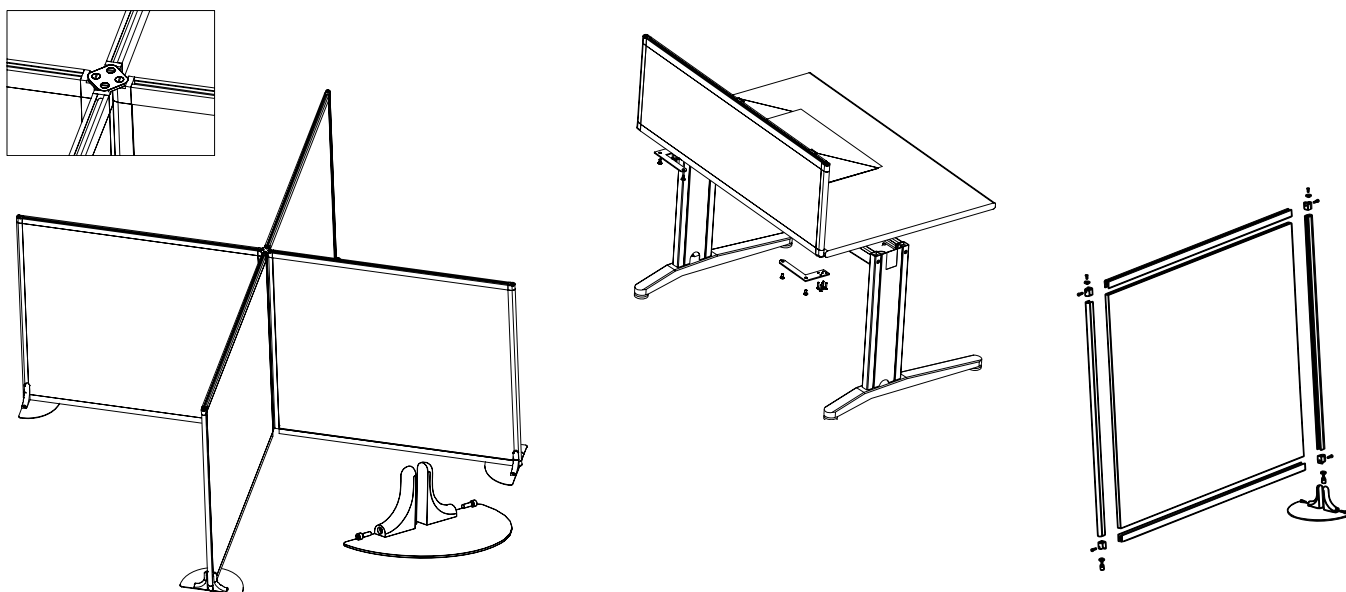

Paravány se dělí na stojící na podlaze a na upevněné ke stolové desce. Stojící paravány jsou vybaveny aretačními šrouby pro případné vyrovnání nerovností podlahy (kotvené např. ke stolu a samostatně stojící). K provedení samostatně stojících paravanů je třeba objednat podpěrné nohy viz. Doplnky str. 19, které zajišťují stabilitu a umožňují vytvářet z paravanů vícepočetné moduly. Paravány připevněné ke stolové desce mají výšku 40 cm nebo 67,5 cm. K desce stolu jsou upevněny kovovým kováním. Do šířky 120 cm jsou paravány upevněny pomocí 2 ks kování, nad šířku 120 cm jsou upevněny pomocí 3 ks.

VÝPLNĚ

Melamin

Dřevotřísková deska tloušťky 19 mm s melaminovým povrchem v dekorech Mias OC.

Látka

Dřevotřísková deska oboustranně potažená látkou dle nabídky Mias OC.

Látka s napichovací vrstvou

Dřevotřísková deska tloušťky 8 mm oboustranně polepená PUR pěnou (tl. 5 mm) a potažená látkou dle nabídky Mias OC.

POUŽITÍ

Pracoviště mohou být uspořádány hnízďovitě (kruhové sloučené 3, 4 nebo 5 pracovišť) nebo v řadě naproti sobě. Paravány mohou být pomocí plastových spojek sestaveny lineárně nebo do různých úhlů a to v libovolných délkách.

PŘÍSLUŠENSTVÍ A DOPLŇKY

Jako příslušenství slouží kovové odkladače, kovové police a boxy. Odkladače jsou zavěšeny do drážky v horním profilu paravánu. Police a boxy se zavěšují do drážky dělicího profilu.