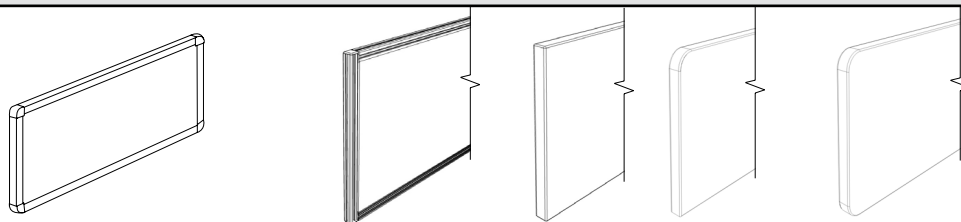

PARAVÁNY

Součástí dodávky jsou aretační šrouby, plastové spojky a spojovací materiál

Uvádějte vždy kódové označení barevnosti.

PARAVÁNY 140 x 160, 160 x 110 a 40 x 160 cm (šířka x výška)						
			Melamin	Látka I. kat.	Látka II. kat.	
	PAN1416x xxx paraván 140 x 160 cm (22 kg)	Melamin nebo látkový potah		10 500 Kč	11 270 Kč	12 290 Kč
		Napichovací vrstva s látkou			14 370 Kč	15 650 Kč
	PAN1611x xxx paraván 160 x 110 cm (16,6 kg)	Melamin nebo látkový potah		9 320 Kč	9 970 Kč	10 860 Kč
		Napichovací vrstva s látkou			12 370 Kč	13 530 Kč
	PAN4016x xxx paraván 40 x 160 cm (6,5 kg)	Melamin nebo látkový potah		6 490 Kč	6 850 Kč	7 450 Kč
Napichovací vrstva s látkou				7 830 Kč	8 520 Kč	

PARAVÁNY výška 67,5 cm s upevněním na stolovou desku

M – melamin L – látka P – napichovací vrstva		Tloušťka paravánu								
		M = M+L = M+L+P = 22 mm			M+L = 20 mm M+L+P = 28 mm		L = 20 mm L+P = 30 mm			
Kovový držák, šrouby (standard)		Profil 22 x 30 mm			Profil 20 x 20 mm		Celolátkový paraván 4x ostrý roh nebo 2x ostrý + 2x roh R40		Celolátkový paraván 4x roh R40	
		Melamin	Látka I. kat.	Látka II. kat.	Látka I. kat.	Látka II. kat.	Látka I. kat.	Látka II. kat.	Látka I. kat.	Látka II. kat.
PAx8067x xxx paraván 80 x 67,5 cm (6,4 kg)	Melamin nebo látkový potah	7 270 Kč	7 640 Kč	8 310 Kč	4 860 Kč	5 270 Kč	4 240 Kč	4 690 Kč	4 580 Kč	5 070 Kč
	Napichovací vrstva s látkou		8 610 Kč	9 340 Kč	5 630 Kč	6 040 Kč	5 010 Kč	5 450 Kč	5 380 Kč	5 850 Kč
PAx1067x xxx paraván 100 x 67,5 cm (7,6 kg)	Melamin nebo látkový potah	7 670 Kč	8 070 Kč	8 790 Kč	5 460 Kč	5 990 Kč	4 680 Kč	5 230 Kč	5 040 Kč	5 620 Kč
	Napichovací vrstva s látkou		9 150 Kč	9 940 Kč	6 420 Kč	6 960 Kč	5 630 Kč	6 190 Kč	6 030 Kč	6 620 Kč
PAx1267x xxx paraván 120 x 67,5 cm (8,4 kg)	Melamin nebo látkový potah	8 060 Kč	8 510 Kč	9 300 Kč	6 070 Kč	6 700 Kč	5 120 Kč	5 780 Kč	5 460 Kč	6 190 Kč
	Napichovací vrstva s látkou		9 710 Kč	10 540 Kč	7 220 Kč	7 840 Kč	6 240 Kč	6 920 Kč	6 670 Kč	7 380 Kč
PAx1467x xxx paraván 140 x 67,5 cm (9,8 kg)	Melamin nebo látkový potah	8 790 Kč	9 260 Kč	10 100 Kč	6 840 Kč	7 560 Kč	5 700 Kč	6 480 Kč	5 910 Kč	6 760 Kč
	Napichovací vrstva s látkou		10 620 Kč	11 470 Kč	8 190 Kč	8 890 Kč	7 040 Kč	7 840 Kč	7 310 Kč	8 130 Kč
PAx1667x xxx paraván 160 x 67,5 cm (11 kg)	Melamin nebo látkový potah	9 200 Kč	9 710 Kč	10 570 Kč	7 450 Kč	8 270 Kč	6 150 Kč	7 040 Kč	6 370 Kč	7 300 Kč
	Napichovací vrstva s látkou		11 130 Kč	12 110 Kč	8 990 Kč	9 800 Kč	7 680 Kč	8 560 Kč	7 950 Kč	8 890 Kč
PAx1867x xxx paraván 180 x 67,5 cm (12,3 kg)	Melamin nebo látkový potah	9 600 Kč	10 150 Kč	11 060 Kč	8 060 Kč	8 970 Kč	6 570 Kč	7 600 Kč	6 810 Kč	7 860 Kč
	Napichovací vrstva s látkou		11 720 Kč	12 720 Kč	9 770 Kč	10 690 Kč	8 300 Kč	9 320 Kč	8 610 Kč	9 680 Kč
PAx2067x xxx paraván 200 x 67,5 cm (13,6 kg)	Melamin nebo látkový potah	10 010 Kč	10 600 Kč	11 550 Kč	8 670 Kč	9 690 Kč	7 010 Kč	8 120 Kč	7 230 Kč	8 440 Kč
	Napichovací vrstva s látkou		12 290 Kč	13 320 Kč	10 570 Kč	11 610 Kč	8 910 Kč	10 050 Kč	9 260 Kč	10 430 Kč

Pozn.: U paravánů do šířky 120 cm jsou dodávány 2 ks držáků.
U šířky paravánu nad 120 cm jsou dodávány 3 ks.

Uvedené ceny jsou bez DPH, EXW