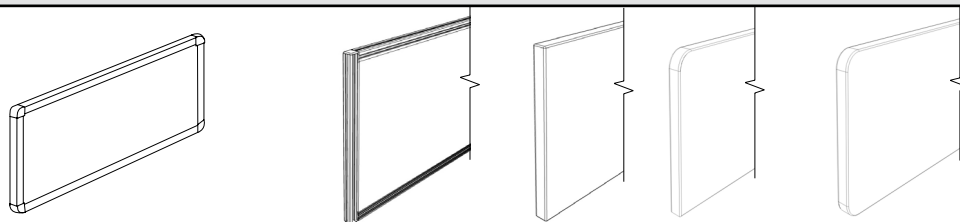

PARAVÁNY

Součástí dodávky jsou aretační šrouby, plastové spojky a spojovací materiál

Uvádějte vždy kódové označení barevnosti.

PARAVÁNY šířka 120 cm

			Melamin	Látka I. kat.	Látka II. kat.
	PAN1211x xxx paraván 120x110 cm (13,5 kg)	Melamin nebo látkový potah	8 040 Kč	8 530 Kč	9 330 Kč
	Napichovací vrstva s látkou		10 390 Kč	11 300 Kč	
PAN1212x xxx paraván 120x120 cm (14,5 kg)	Melamin nebo látkový potah	8 380 Kč	8 930 Kč	9 720 Kč	
	Napichovací vrstva s látkou		10 920 Kč	11 910 Kč	
PAN1214x xxx paraván 120x140 cm (16,8 kg)	Melamin nebo látkový potah	9 050 Kč	9 680 Kč	10 500 Kč	
	Napichovací vrstva s látkou		11 990 Kč	13 060 Kč	
PAN1216x xxx paraván 120x160 cm (19 kg)	Melamin nebo látkový potah	9 730 Kč	10 420 Kč	11 310 Kč	
	Napichovací vrstva s látkou		13 040 Kč	14 220 Kč	

PARAVÁNY výška 40 cm s upevněním na stolovou desku

M – melamin L – látka P – napichovací vrstva		Tloušťka paravánu								
		M = M+L = M+L+P = 22 mm			M+L = 20 mm M+L+P = 28 mm		L = 20 mm L+P = 30 mm			
Kovový držák, šrouby (standard)		Profil 22 x 30 mm			Profil 20 x 20 mm		Celolátkový paraván 4x ostrý roh nebo 2x ostrý + 2x roh R40		Celolátkový paraván 4x roh R40	
		Melamin	Látka I. kat.	Látka II. kat.	Látka I. kat.	Látka II. kat.	Látka I. kat.	Látka II. kat.	Látka I. kat.	Látka II. kat.
PAx8040x xxx paraván 80 x 40 cm (3,2 kg)	Melamin nebo látkový potah	5 310 Kč	5 530 Kč	6 030 Kč	3 500 Kč	3 740 Kč	3 400 Kč	3 650 Kč	3 850 Kč	4 130 Kč
	Napichovací vrstva s látkou		6 020 Kč	6 560 Kč	3 940 Kč	4 190 Kč	3 830 Kč	4 110 Kč	4 340 Kč	4 590 Kč
PAx1040x xxx paraván 100 x 40 cm (4,0 kg)	Melamin nebo látkový potah	5 700 Kč	5 990 Kč	6 490 Kč	3 930 Kč	4 240 Kč	3 630 Kč	3 970 Kč	4 120 Kč	4 460 Kč
	Napichovací vrstva s látkou		6 560 Kč	7 170 Kč	4 510 Kč	4 800 Kč	4 200 Kč	4 540 Kč	4 700 Kč	5 060 Kč
PAx1240x xxx paraván 120 x 40 cm (4,8 kg)	Melamin nebo látkový potah	6 090 Kč	6 420 Kč	7 010 Kč	4 380 Kč	4 750 Kč	3 890 Kč	4 290 Kč	4 380 Kč	4 790 Kč
	Napichovací vrstva s látkou		7 110 Kč	7 770 Kč	5 070 Kč	5 420 Kč	4 570 Kč	4 970 Kč	5 090 Kč	5 500 Kč
PAx1440x xxx paraván 140 x 40 cm (5,5 kg)	Melamin nebo látkový potah	6 830 Kč	7 160 Kč	7 820 Kč	4 930 Kč	5 360 Kč	4 250 Kč	4 730 Kč	4 640 Kč	5 130 Kč
	Napichovací vrstva s látkou		8 030 Kč	8 700 Kč	5 730 Kč	6 160 Kč	5 060 Kč	5 510 Kč	5 450 Kč	5 970 Kč
PAx1640x xxx paraván 160 x 40 cm (6,5 kg)	Melamin nebo látkový potah	7 230 Kč	7 630 Kč	8 300 Kč	5 370 Kč	5 850 Kč	4 520 Kč	5 060 Kč	4 890 Kč	5 450 Kč
	Napichovací vrstva s látkou		8 550 Kč	9 340 Kč	6 270 Kč	6 780 Kč	5 420 Kč	5 970 Kč	5 840 Kč	6 400 Kč
PAx1840x xxx paraván 180 x 40 cm (7,2 kg)	Melamin nebo látkový potah	7 650 Kč	8 060 Kč	8 780 Kč	5 820 Kč	6 370 Kč	4 770 Kč	5 370 Kč	5 160 Kč	5 790 Kč
	Napichovací vrstva s látkou		9 130 Kč	9 940 Kč	6 830 Kč	7 380 Kč	5 790 Kč	6 400 Kč	6 210 Kč	6 840 Kč
PAx2040x xxx paraván 200 x 40 cm (8 kg)	Melamin nebo látkový potah	8 050 Kč	8 500 Kč	9 280 Kč	6 250 Kč	6 860 Kč	5 030 Kč	5 690 Kč	5 420 Kč	6 110 Kč
	Napichovací vrstva s látkou		9 700 Kč	10 530 Kč	7 390 Kč	8 010 Kč	6 170 Kč	6 830 Kč	6 590 Kč	7 290 Kč

Pozn.: U paravanů do šířky 120 cm jsou dodávány 2 ks držáků.
U šířky paravanu nad 120 cm jsou dodávány 3 ks.