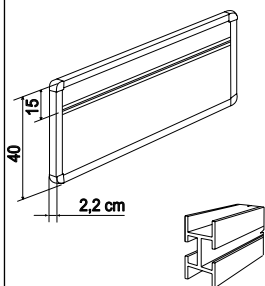

Popis	DOLNÍ V.	HORNÍ VÝPLŇ			
		Druh	Melamin	Látka I. kat.	Látka II. kat.
PAZ8040 xxxxxxxx paraván 80 x 40 cm (3,6 kg)	MELAMIN	Melamin nebo látkový potah	6 740 Kč	6 990 Kč	7 500 Kč
		Napichovací vrstva s látkou		7 490 Kč	8 070 Kč
	Látka I. kat.	Melamin nebo látkový potah	6 920 Kč	7 190 Kč	7 730 Kč
		Napichovací vrstva s látkou		7 720 Kč	8 300 Kč
	Látka II. kat.	Melamin nebo látkový potah	7 110 Kč	7 380 Kč	7 930 Kč
		Napichovací vrstva s látkou		7 920 Kč	8 510 Kč
PAZ1240 xxxxxxxx paraván 120 x 40 cm (5,3 kg)	MELAMIN	Melamin nebo látkový potah	7 830 Kč	8 110 Kč	8 680 Kč
		Napichovací vrstva s látkou		9 220 Kč	9 890 Kč
	Látka I. kat.	Melamin nebo látkový potah	8 050 Kč	8 340 Kč	8 940 Kč
		Napichovací vrstva s látkou		9 450 Kč	10 160 Kč
	Látka II. kat.	Melamin nebo látkový potah	8 270 Kč	8 590 Kč	9 190 Kč
		Napichovací vrstva s látkou		9 740 Kč	10 450 Kč
PAZ1440 xxxxxxxx paraván 140 x 40 cm (6,2 kg)	MELAMIN	Melamin nebo látkový potah	9 170 Kč	9 510 Kč	10 200 Kč
		Napichovací vrstva s látkou		10 430 Kč	11 180 Kč
	Látka I. kat.	Melamin nebo látkový potah	9 410 Kč	9 770 Kč	10 480 Kč
		Napichovací vrstva s látkou		10 690 Kč	11 480 Kč
	Látka II. kat.	Melamin nebo látkový potah	9 690 Kč	10 060 Kč	10 800 Kč
		Napichovací vrstva s látkou		11 010 Kč	11 800 Kč
PAZ1640 xxxxxxxx paraván 160 x 40 cm (7,5 kg)	MELAMIN	Melamin nebo látkový potah	9 860 Kč	10 270 Kč	11 010 Kč
		Napichovací vrstva s látkou		11 270 Kč	12 110 Kč
	Látka I. kat.	Melamin nebo látkový potah	10 130 Kč	10 530 Kč	11 290 Kč
		Napichovací vrstva s látkou nebo akustická vrstva		11 590 Kč	12 450 Kč
	Látka II. kat.	Melamin nebo látkový potah	10 430 Kč	10 850 Kč	11 620 Kč
		Napichovací vrstva s látkou		11 910 Kč	12 770 Kč
PAZ1840 xxxxxxxx paraván 180 x 40 cm (8,4 kg)	MELAMIN	Melamin nebo látkový potah	10 530 Kč	11 030 Kč	11 780 Kč
		Napichovací vrstva s látkou		12 150 Kč	13 010 Kč
	Látka I. kat.	Melamin nebo látkový potah	10 850 Kč	11 300 Kč	12 110 Kč
		Napichovací vrstva s látkou		12 500 Kč	13 380 Kč
	Látka II. kat.	Melamin nebo látkový potah	11 130 Kč	11 640 Kč	12 450 Kč
		Napichovací vrstva s látkou		12 840 Kč	13 730 Kč
PAZ2040 xxxxxxxx paraván 200 x 40 cm (9,4 kg)	MELAMIN	Melamin nebo látkový potah	11 250 Kč	11 760 Kč	12 570 Kč
		Napichovací vrstva s látkou		13 000 Kč	13 960 Kč
	Látka I. kat.	Melamin nebo látkový potah	11 570 Kč	12 090 Kč	12 930 Kč
		Napichovací vrstva s látkou		13 360 Kč	14 340 Kč
	Látka II. kat.	Melamin nebo látkový potah	11 890 Kč	12 410 Kč	13 290 Kč
		Napichovací vrstva s látkou		13 720 Kč	14 730 Kč

Kovový držák, šrouby (standard)

Pozn.: U paravanů do šířky 120 cm jsou dodávány 2 ks držáků.
U šířky paravanu nad 120 cm jsou dodávány 3 ks.

Uvedené ceny jsou bez DPH, EXW