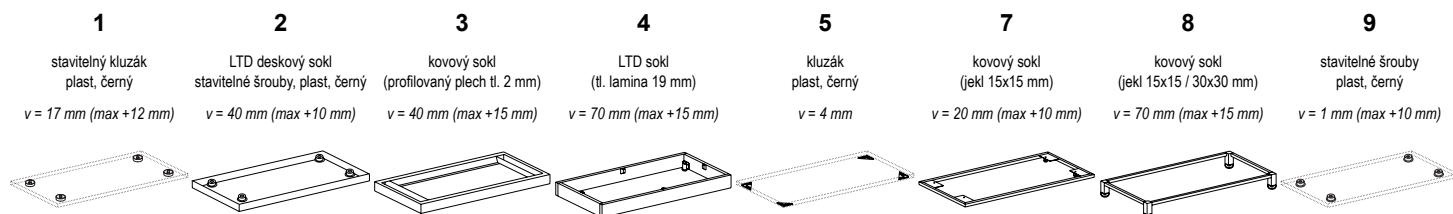

Typ úchytek (str. 59)
T = kovová
P = kovová
H = kovová
E = kovová
G = kovová
B = kovová
Z = kovová, zápuštná
K = kovová, knobka
L = kovová, úchopová lišta pro posuvné dveře
= plastová, úchopová lišta pro roletové dveře

Typ skla
- = bez označení
1 = sklo čiré
2 = hnědý planibel
3 = sklo mléčné - satinované (příplatek)
4 = sklo mléčné - satinované v hliníkovém rámu (příplatek)

Barva úchytek
0 = černá RAL 9005
1 = matný chrom
2 = lesklý chrom
6 = ocelová šedá RAL 7011
A = stříbrná RAL 9006
B = bílá RAL 9003
N = matný nikl
P = SOFT bílá
S = SOFT černá
T = SOFT grafit
W = bílá mat RAL 9003

*) pozn. u každého typu úchytky jsou možné jen některé barevné kombinace

Označení výšky	Základní výška skříně (mm)	VNĚJŠÍ VÝBAVA - TYP SOKLU							
		1 příst. skříně	3 kovový sokl 4 cm	4 LTD sokl 7 cm	5 plastový kluzák	6 protiskluz	7 kovový sokl 2 cm	8 kovový sokl 7 cm	9 stavěcí šrouby
1 OH	371	-	411 - 426	441 - 456	375	371	391 - 401	441 - 456	372 - 382
2 OH	723	746 - 758	763 - 778	793 - 808	727	723	743 - 753	793 - 808	724 - 734
3 OH	1 075	-	1 115 - 1 130	1 145 - 1 160	1 079	1 075	1 095 - 1 105	1 145 - 1 160	1 076 - 1 086
4 OH	1 427	-	1 467 - 1 482	1 497 - 1 512	1 435	-	1 447 - 1 457	1 497 - 1 512	1 428 - 1 438
5 OH	1 779	-	1 819 - 1 834	1 849 - 1 864	1 783	-	1 799 - 1 809	1 849 - 1 864	1 780 - 1 790
6 OH	2 131	-	2 171 - 2 186	2 201 - 2 216	2 135	-	2 151 - 2 161	2 201 - 2 216	2 132 - 2 142

Poznámka: 3 OH = 3 prostory pro šanon, tzn. skřín s dvěma policemi

SKŘÍNĚ

PŘEHLED SORTIMENTU

SOKLY

Provedení soklů