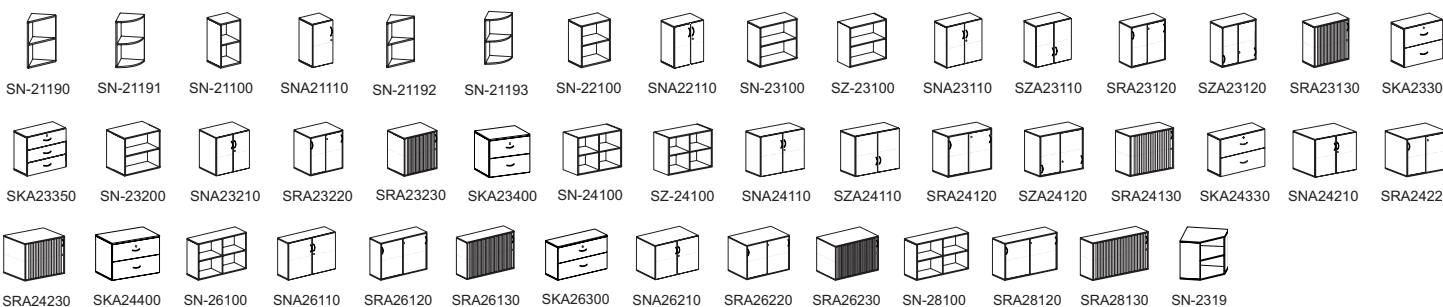

**) pozn. u každého typu úchytky jsou možné jen některé barevné kombinace*

Označení výšky	Základní výška skříně (mm)	VNĚJŠÍ VÝBAVA - TYP SOKLU							
		1 příst. skříně	3 kovový sokl 4 cm	4 LTD sokl 7 cm	5 plastový kluzák	6 protiskluz	7 kovový sokl 2 cm	8 kovový sokl 7 cm	9 stavěcí šrouby
1 OH	371	-	411 - 426	441 - 456	375	371	391 - 401	441 - 456	372 - 382
2 OH	723	746 - 758	763 - 778	793 - 808	727	723	743 - 753	793 - 808	724 - 734
3 OH	1 075	-	1 115 - 1 130	1 145 - 1 160	1 079	1 075	1 095 - 1 105	1 145 - 1 160	1 076 - 1 086
4 OH	1 427	-	1 467 - 1 482	1 497 - 1 512	1 435	-	1 447 - 1 457	1 497 - 1 512	1 428 - 1 438
5 OH	1 779	-	1 819 - 1 834	1 849 - 1 864	1 783	-	1 799 - 1 809	1 849 - 1 864	1 780 - 1 790
6 OH	2 131	-	2 171 - 2 186	2 201 - 2 216	2 135	-	2 151 - 2 161	2 201 - 2 216	2 132 - 2 142

Poznámka: 3 OH = 3 prostory pro šanon, tzn. skřín s dvěma policemi

SKŘÍNĚ

PŘEHLED SORTIMENTU

SOKLY

Provedení soklů

SKŘÍNĚ

Výška 1OH (371mm)

str. 6

Výška 2OH (723mm)

str. 7 - 9

Výška POH - přístavné skříně (750mm včetně soklu typu 1 - hloubka 40 cm)

str. 10

ST-24100 STA24120 STA24130 ST-24200 STA24220 STA24230 ST-26100 STA26120 STA26130 ST-26200 STA26220 STA26230