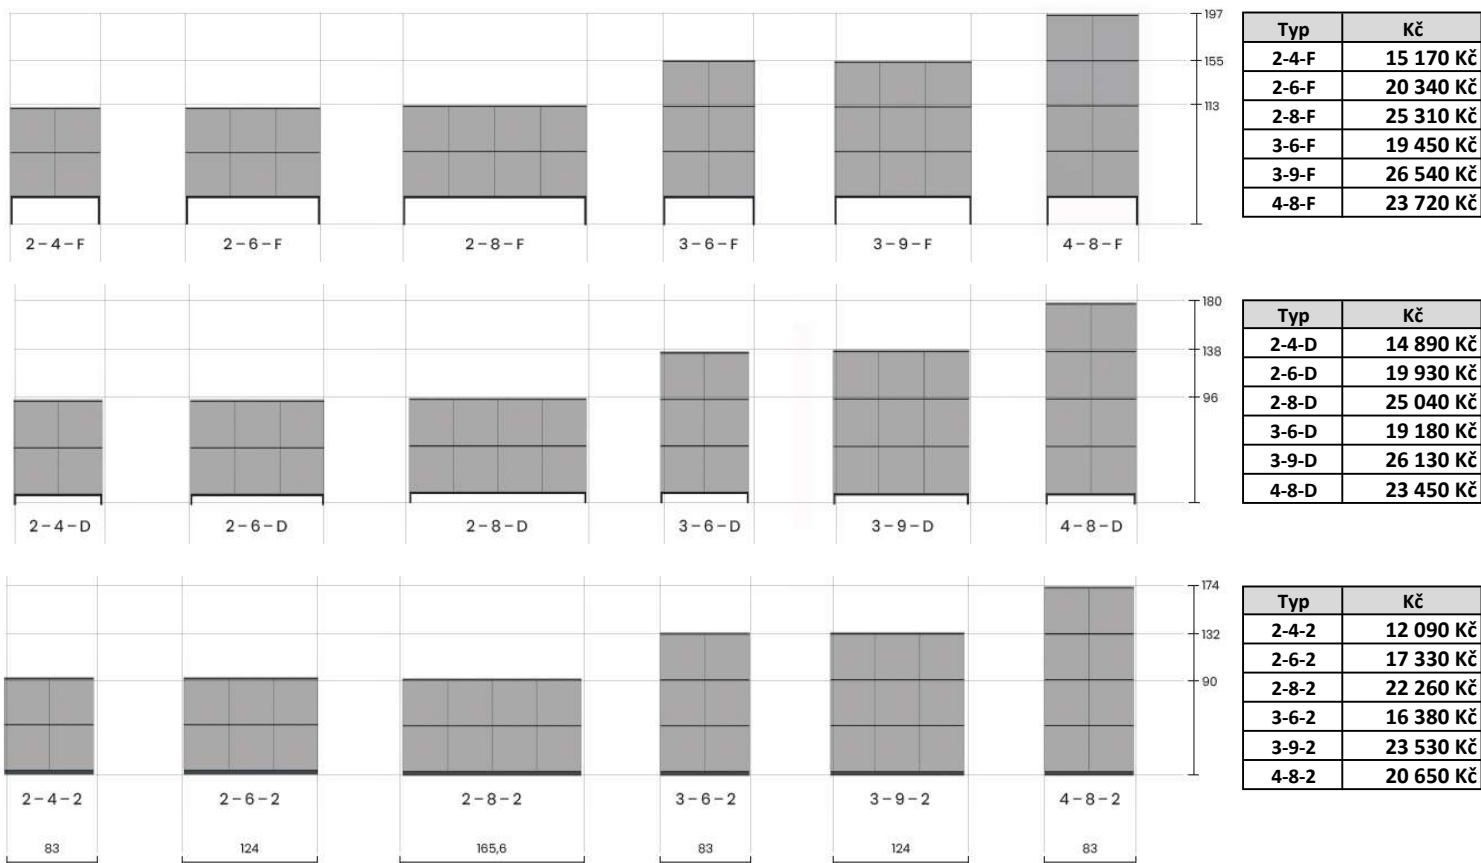

Příplatek za zámky:

J = jednocestný mechanický Lehmann	440 Kč
Z = mechanický závorový Lehmann Dial Lock	980 Kč
B = kódový elektronický BURG INTRO.CODE	2 070 Kč
C = kódový elektronický BURG W-TWP-01	2 470 Kč
F = kódový elektronický s RFID kartou BURG W-TWP-01	2 810 Kč
E = elektronický RFID BURG INTRO.RFID	2 570 Kč
R = skrytý elektronický RFID Lehmann	3 690 Kč

Příplatek za pohledová záda:

pohledová záda 4 box	820 Kč
pohledová záda 6 box	1 210 Kč
pohledová záda 8 box	1 620 Kč
pohledová záda 9 box	1 820 Kč

Přehled zámků:

J = jednocestný mechanický zámek
Lehmann

Z = mechanický závorový zámek
Lehmann Dial Lock

B = kódový elektronický zámek
BURG INTRO.CODE

C = kódový elektronický zámek
F = kódový elektronický zámek s RFID kartou
BURG W-TWP-01

E = elektronický RFID zámek
BURG INTRO.RFID

R = skrytý elektronický RFID zámek
Lehmann M410.RFID