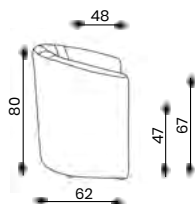

KELLY JEDNOSEDÁK

Hmotnost 12 kg
 Balení 0,33 m³
 Šířka sedáku 45 cm
 Celková šířka 70 cm

KELLY DVOJSEDÁK

Hmotnost 20 kg
 Balení 0,63 m³
 Šířka sedáku 107 cm
 Celková šířka 132 cm

KELLY

Základní varianta zahrnuje:

tloušťka pěny sedáku 6 cm

plastová kolečka

spotřeba látky 2,7 m v šíři 1,4 m
 na jedno místo

nosnost:
 120 kg (Kelly 1-seďák),
 200 kg (Kelly 2-seďák)

nelze vyrobit v látce Fill

Cenová kategorie látky	KELLY 1-seďák	KELLY 2-seďák
	1	3 809 CZK
2	4 349 CZK	8 070 CZK
3	5 009 CZK	9 060 CZK
4	6 809 CZK	11 760 CZK
5	11 609 CZK	18 960 CZK