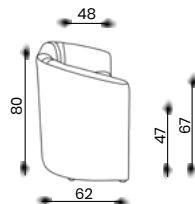

KELLY JEDNOSEDÁK

Hmotnost 12 kg
 Balení 0,33 m³
 Šířka sedáku 45 cm
 Celková šířka 70 cm

KELLY DVOJSEDÁK

Hmotnost 20 kg
 Balení 0,63 m³
 Šířka sedáku 107 cm
 Celková šířka 132 cm

KELLY

Základní varianta zahrnuje:

tloušťka pěny sedáku 6 cm

plastová kolečka

spotřeba látky 2,7 m v šíři 1,4 m
 na jedno místo

nosnost:
 120 kg (Kelly 1-seďák),
 200 kg (Kelly 2-seďák)

nelze vyrobit v látce Fill

Cenová kategorie látky	KELLY 1-seďák	KELLY 2-seďák
	1	3 809 CZK
2	4 349 CZK	8 070 CZK
3	5 009 CZK	9 060 CZK
4	6 809 CZK	11 760 CZK
5	11 609 CZK	18 960 CZK