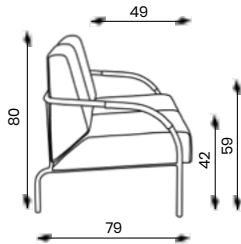

SALMA 1-sedák

Hmotnost 11 kg
Balení 0,40 m³
Šířka sedáku 54 cm
Celková šířka 59 cm

SALMA 2-sedák

Hmotnost 20 kg
Balení 0,80 m³
Šířka sedáku 108 cm
Celková šířka 115 cm

SALMA 3-sedák

Hmotnost 28 kg
Balení 1,20 m³
Šířka sedáku 162 cm
Celková šířka 169 cm

SALMA Základní varianta zahrnuje:

područky potažené černou koženkou

spotřeba látky 1,75 m v šíři 1,4 m na jedno místo

nosnost 120 kg (1-sedák), 200 kg (2-sedák), 270 kg (3-sedák)

nelze vyrobit v látce Fill