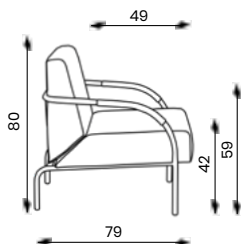

SALMA 1-sedák

Hmotnost 11 kg
Balení 0,40 m³
Šířka sedáku 54 cm
Celková šířka 59 cm

SALMA 2-sedák

Hmotnost 20 kg
Balení 0,80 m³
Šířka sedáku 108 cm
Celková šířka 115 cm

SALMA 3-sedák

Hmotnost 28 kg
Balení 1,20 m³
Šířka sedáku 162 cm
Celková šířka 169 cm

SALMA Základní varianta zahrnuje:

područky potažené černou koženkou

spotřeba látky 1,75 m v šíři 1,4 m na jedno místo

nosnost 120 kg (1-sedák), 200 kg (2-sedák), 270 kg (3-sedák)

nelze vyrobit v látce Fill