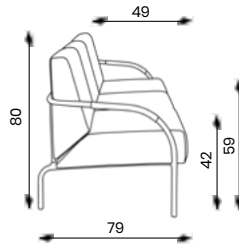

SALMA 1-sedák

Hmotnost 11 kg
Balení 0,40 m³
Šířka sedáku 54 cm
Celková šířka 59 cm

SALMA 2-sedák

Hmotnost 20 kg
Balení 0,80 m³
Šířka sedáku 108 cm
Celková šířka 115 cm

SALMA 3-sedák

Hmotnost 28 kg
Balení 1,20 m³
Šířka sedáku 162 cm
Celková šířka 169 cm

SALMA Základní varianta zahrnuje:

područky potažené černou koženkou

spotřeba látky 1,75 m v šíři 1,4 m na jedno místo

nosnost 120 kg (1-sedák), 200 kg (2-sedák), 270 kg (3-sedák)

nelze vyrobit v látce Fill