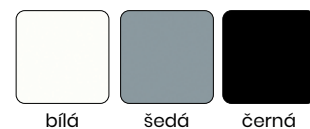

kovová podnož v barvě dle výběru

spotřeba látky 3 m v šíři 1,4 m

nosnost 240 kg

nelze vyrobit v látce Fill

Cenová kategorie látky	STEVE
	2-sedák *
1	12 835 CZK
2	13 375 CZK
3	14 035 CZK
4	15 835 CZK
5	20 635 CZK

* jiné rozměry na dotaz

BARVY PODNOŽÍ:

bílá

šedá

černá