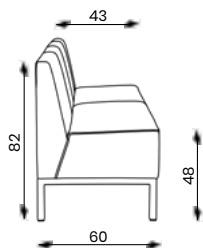

STEVE

STEVE

Hmotnost 32 kg

Šířka sedáku 118 cm

Celková šířka 118 cm

STEVE

Základní varianta zahrnuje:

tloušťka pěny sedáku 8 cm

kovová podnož v barvě dle výběru

spotřeba látky 3 m v šíři 1,4 m

nosnost 240 kg

nelze vyrobit v látce Fill

Cenová kategorie látky	STEVE
	2-sedák *
1	12 835 CZK
2	13 375 CZK
3	14 035 CZK
4	15 835 CZK
5	20 635 CZK