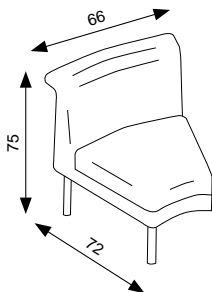

pevná kovová konstrukce s transparentními kluzáky
z odolného polykarbonátu

šířka područek 13 cm

spotřeba látky 1-sedák - 3,2 m, 2-sedák - 5,2 m,
3-sedák - 7,6 m, oblouk - 2,0 m, střed - 2,4 m, roh -
2,6 m, konec - 2,6 m, lavice - 2,0 m v šíři 1,4 m

BARVY PODNOŽÍ:

bílá béžová
RAL 1019 černá chrom

Základní varianta zahrnuje:

pěnové moduly z injektované pěny,
tloušťka sedáku 8 cm

pevná kovová konstrukce
s transparentními kluzáky z odolného
polykarbonátu

šířka područek 13 cm

nosnost na 1 místo 120 kg

OBLOUKOVÝ DÍL VNĚJŠÍ

OBLOUKOVÝ DÍL VNITŘNÍ

STŘEDOVÝ DÍL

ROHOVÝ DÍL

KONCOVÝ DÍL

Cenová kategorie látky	OBLOUKOVÝ DÍL		STŘEDOVÝ DÍL		ROHOVÝ DÍL		KONCOVÝ DÍL	
	barevná konstrukce	chromová konstrukce	barevná konstrukce	chromová konstrukce	barevná konstrukce	chromová konstrukce	barevná konstrukce	chromová konstrukce
1	10 311 CZK	10 679 CZK	11 580 CZK	12 006 CZK	13 180 CZK	13 666 CZK	12 326 CZK	13 227 CZK
2	10 671 CZK	11 039 CZK	12 012 CZK	12 438 CZK	13 648 CZK	14 134 CZK	12 794 CZK	13 695 CZK
3	11 111 CZK	11 479 CZK	12 540 CZK	12 966 CZK	14 220 CZK	14 706 CZK	13 366 CZK	14 267 CZK
4	12 311 CZK	12 679 CZK	13 980 CZK	14 406 CZK	15 780 CZK	16 266 CZK	14 926 CZK	15 827 CZK
5	15 511 CZK	15 879 CZK	17 820 CZK	18 246 CZK	19 940 CZK	20 426 CZK	19 086 CZK	19 987 CZK