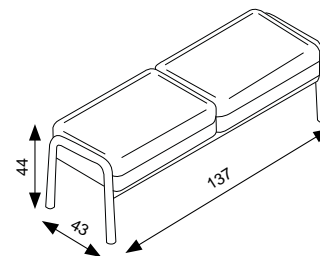

LAVICE

Cenová kategorie látky	1-SEDÁK		2-SEDÁK		3-SEDÁK		LAVICE	
	barevná konstrukce	chromová konstrukce	barevná konstrukce	chromová konstrukce	barevná konstrukce	chromová konstrukce	barevná konstrukce	chromová konstrukce
1	14 939 CZK	15 970 CZK	24 651 CZK	26 453 CZK	36 231 CZK	38 459 CZK	10 732 CZK	12 623 CZK
2	15 515 CZK	16 546 CZK	25 587 CZK	27 389 CZK	37 599 CZK	39 827 CZK	11 092 CZK	12 983 CZK
3	16 219 CZK	17 250 CZK	26 731 CZK	28 533 CZK	39 271 CZK	41 499 CZK	11 532 CZK	13 423 CZK
4	18 139 CZK	19 170 CZK	29 851 CZK	31 653 CZK	43 831 CZK	46 059 CZK	12 732 CZK	14 623 CZK
5	23 259 CZK	24 290 CZK	38 171 CZK	39 973 CZK	55 991 CZK	58 219 CZK	15 932 CZK	17 823 CZK