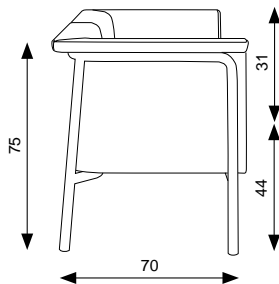

Hmotnost
na 1 místo 19 kg
Šířka sedáku 100 cm
Hloubka sedáku 50 cm
Celková šířka:
křesla 83 cm,
2-sedáku 143 cm,
3-sedáku 173 cm,
lavice 137 cm

Základní varianta zahrnuje:

pěnové moduly z injektované pěny, tloušťka sedáku 8 cm

pevná kovová konstrukce s transparentními kluzáky
z odolného polykarbonátu

šířka područek 13 cm

spotřeba látky 1-sedák - 3,2 m, 2-sedák - 5,2 m,
3-sedák - 7,6 m, oblouk - 2,0 m, střed - 2,4 m, roh -
2,6 m, konec - 2,6 m, lavice - 2,0 m v šíři 1,4 m

nosnost 140 kg (1-sedák), 260 kg (2-sedák), 340 kg
(3-sedák), 200 kg (lavice)

2-SEDÁK

Cenová kategorie látky	1-SEDÁK		2-SEDÁK		3-SEDÁK		LAVICE	
	barevná konstrukce	chromová konstrukce	barevná konstrukce	chromová konstrukce	barevná konstrukce	chromová konstrukce	barevná konstrukce	chromová konstrukce
1	14 939 CZK	15 970 CZK	24 651 CZK	26 453 CZK	36 231 CZK	38 459 CZK	10 732 CZK	12 623 CZK
2	15 515 CZK	16 546 CZK	25 587 CZK	27 389 CZK	37 599 CZK	39 827 CZK	11 092 CZK	12 983 CZK
3	16 219 CZK	17 250 CZK	26 731 CZK	28 533 CZK	39 271 CZK	41 499 CZK	11 532 CZK	13 423 CZK
4	18 139 CZK	19 170 CZK	29 851 CZK	31 653 CZK	43 831 CZK	46 059 CZK	12 732 CZK	14 623 CZK
5	23 259 CZK	24 290 CZK	38 171 CZK	39 973 CZK	55 991 CZK	58 219 CZK	15 932 CZK	17 823 CZK

BARVY PODNOŽÍ:

bílá   béžová
RAL 1019   černá   chrom