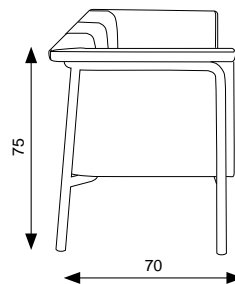

Hmotnost
na 1 místo 19 kg
Šířka sedáku 100 cm
Hloubka sedáku 50 cm
Celková šířka:
křesla 83 cm,
2-sedáku 143 cm,
3-sedáku 173 cm,
lavice 137 cm

Základní varianta zahrnuje:

pěnové moduly z injektované pěny, tloušťka sedáku 8 cm

pevná kovová konstrukce s transparentními kluzáky
z odolného polykarbonátu

šířka područek 13 cm

spotřeba látky 1-sedák - 3,2 m, 2-sedák - 5,2 m,
3-sedák - 7,6 m, oblouk - 2,0 m, střed - 2,4 m, roh -
2,6 m, konec - 2,6 m, lavice - 2,0 m v šíři 1,4 m

nosnost 140 kg (1-sedák), 260 kg (2-sedák), 340 kg
(3-sedák), 200 kg (lavice)

3-SEDÁK

Cenová kategorie látky	1-SEDÁK		2-SEDÁK		3-SEDÁK		LAVICE	
	barevná konstrukce	chromová konstrukce	barevná konstrukce	chromová konstrukce	barevná konstrukce	chromová konstrukce	barevná konstrukce	chromová konstrukce
1	14 939 CZK	15 970 CZK	24 651 CZK	26 453 CZK	36 231 CZK	38 459 CZK	10 732 CZK	12 623 CZK
2	15 515 CZK	16 546 CZK	25 587 CZK	27 389 CZK	37 599 CZK	39 827 CZK	11 092 CZK	12 983 CZK
3	16 219 CZK	17 250 CZK	26 731 CZK	28 533 CZK	39 271 CZK	41 499 CZK	11 532 CZK	13 423 CZK
4	18 139 CZK	19 170 CZK	29 851 CZK	31 653 CZK	43 831 CZK	46 059 CZK	12 732 CZK	14 623 CZK
5	23 259 CZK	24 290 CZK	38 171 CZK	39 973 CZK	55 991 CZK	58 219 CZK	15 932 CZK	17 823 CZK

BARVY PODNOŽÍ:

bílá   béžová
RAL 1019   černá   chrom