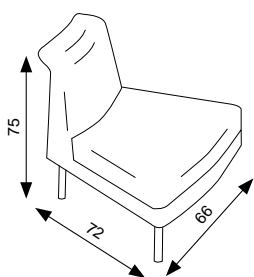

pevná kovová konstrukce s transparentními kluzáky
z odolného polykarbonátu

šířka područek 13 cm

spotřeba látky 1-sedák - 3,2 m, 2-sedák - 5,2 m,
3-sedák - 7,6 m, oblouk - 2,0 m, střed - 2,4 m, roh -
2,6 m, konec - 2,6 m, lavice - 2,0 m v šíři 1,4 m

BARVY PODNOŽÍ:

bílá béžová
RAL 1019 černá chrom

Základní varianta zahrnuje:

pěnové moduly z injektované pěny,
tloušťka sedáku 8 cm

pevná kovová konstrukce
s transparentními kluzáky z odolného
polykarbonátu

šířka područek 13 cm

nosnost na 1 místo 120 kg

OBLOUKOVÝ DÍL VNĚJŠÍ

OBLOUKOVÝ DÍL VNITŘNÍ

STŘEDOVÝ DÍL

ROHOVÝ DÍL

KONCOVÝ DÍL

Cenová kategorie látky	OBLOUKOVÝ DÍL		STŘEDOVÝ DÍL		ROHOVÝ DÍL		KONCOVÝ DÍL	
	barevná konstrukce	chromová konstrukce	barevná konstrukce	chromová konstrukce	barevná konstrukce	chromová konstrukce	barevná konstrukce	chromová konstrukce
1	10 311 CZK	10 679 CZK	11 580 CZK	12 006 CZK	13 180 CZK	13 666 CZK	12 326 CZK	13 227 CZK
2	10 671 CZK	11 039 CZK	12 012 CZK	12 438 CZK	13 648 CZK	14 134 CZK	12 794 CZK	13 695 CZK
3	11 111 CZK	11 479 CZK	12 540 CZK	12 966 CZK	14 220 CZK	14 706 CZK	13 366 CZK	14 267 CZK
4	12 311 CZK	12 679 CZK	13 980 CZK	14 406 CZK	15 780 CZK	16 266 CZK	14 926 CZK	15 827 CZK
5	15 511 CZK	15 879 CZK	17 820 CZK	18 246 CZK	19 940 CZK	20 426 CZK	19 086 CZK	19 987 CZK