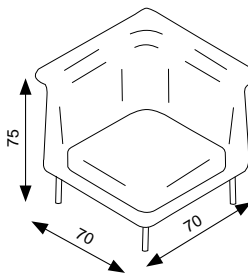

pevná kovová konstrukce s transparentními kluzáky
z odolného polykarbonátu

šířka područek 13 cm

spotřeba látky 1-sedák - 3,2 m, 2-sedák - 5,2 m,
3-sedák - 7,6 m, oblouk - 2,0 m, střed - 2,4 m, roh -
2,6 m, konec - 2,6 m, lavice - 2,0 m v šíři 1,4 m

šířka područek 13 cm

nosnost na 1 místo 120 kg

OBLOUKOVÝ DÍL VNĚJŠÍ

OBLOUKOVÝ DÍL VNITŘNÍ

STŘEDOVÝ DÍL

ROHOVÝ DÍL

KONCOVÝ DÍL

Cenová kategorie látky	OBLOUKOVÝ DÍL		STŘEDOVÝ DÍL		ROHOVÝ DÍL		KONCOVÝ DÍL	
	barevná konstrukce	chromová konstrukce	barevná konstrukce	chromová konstrukce	barevná konstrukce	chromová konstrukce	barevná konstrukce	chromová konstrukce
1	10 311 CZK	10 679 CZK	11 580 CZK	12 006 CZK	13 180 CZK	13 666 CZK	12 326 CZK	13 227 CZK
2	10 671 CZK	11 039 CZK	12 012 CZK	12 438 CZK	13 648 CZK	14 134 CZK	12 794 CZK	13 695 CZK
3	11 111 CZK	11 479 CZK	12 540 CZK	12 966 CZK	14 220 CZK	14 706 CZK	13 366 CZK	14 267 CZK
4	12 311 CZK	12 679 CZK	13 980 CZK	14 406 CZK	15 780 CZK	16 266 CZK	14 926 CZK	15 827 CZK
5	15 511 CZK	15 879 CZK	17 820 CZK	18 246 CZK	19 940 CZK	20 426 CZK	19 086 CZK	19 987 CZK