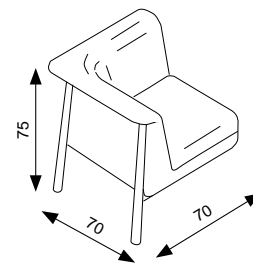

UNYO

Hmotnost
na 1 místo 19 kg
Šířka sedáku 100 cm
Hloubka sedáku 50 cm
Celková šířka:
křesla 83 cm,
2-sedáku 143 cm,
3-sedáku 173 cm,
lavice 137 cm

Základní varianta zahrnuje:

pěnové moduly z injektované pěny, tloušťka sedáku 8 cm

pevná kovová konstrukce s transparentními kluzáky
z odolného polykarbonátu

šířka područek 13 cm

spotřeba látky 1-sedák - 3,2 m, 2-sedák - 5,2 m,
3-sedák - 7,6 m, oblouk - 2,0 m, střed - 2,4 m, roh -
2,6 m, konec - 2,6 m, lavice - 2,0 m v šíři 1,4 m

šířka područek 13 cm

nosnost na 1 místo 120 kg

OBLOUKOVÝ DÍL VNĚJŠÍ

OBLOUKOVÝ DÍL VNITŘNÍ

STŘEDOVÝ DÍL

ROHOVÝ DÍL

KONCOVÝ DÍL

Cenová kategorie látky	OBLOUKOVÝ DÍL		STŘEDOVÝ DÍL		ROHOVÝ DÍL		KONCOVÝ DÍL	
	barevná konstrukce	chromová konstrukce	barevná konstrukce	chromová konstrukce	barevná konstrukce	chromová konstrukce	barevná konstrukce	chromová konstrukce
1	10 311 CZK	10 679 CZK	11 580 CZK	12 006 CZK	13 180 CZK	13 666 CZK	12 326 CZK	13 227 CZK
2	10 671 CZK	11 039 CZK	12 012 CZK	12 438 CZK	13 648 CZK	14 134 CZK	12 794 CZK	13 695 CZK
3	11 111 CZK	11 479 CZK	12 540 CZK	12 966 CZK	14 220 CZK	14 706 CZK	13 366 CZK	14 267 CZK
4	12 311 CZK	12 679 CZK	13 980 CZK	14 406 CZK	15 780 CZK	16 266 CZK	14 926 CZK	15 827 CZK
5	15 511 CZK	15 879 CZK	17 820 CZK	18 246 CZK	19 940 CZK	20 426 CZK	19 086 CZK	19 987 CZK