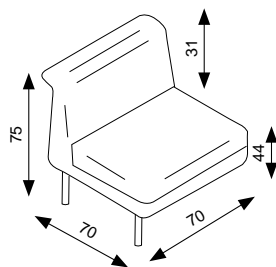

šířka područek 13 cm

nosnost na 1 místo 120 kg

OBLOUKOVÝ DÍL VNĚJŠÍ

OBLOUKOVÝ DÍL VNITŘNÍ

STŘEDOVÝ DÍL

ROHOVÝ DÍL

KONCOVÝ DÍL

Cenová kategorie látky	OBLOUKOVÝ DÍL		STŘEDOVÝ DÍL		ROHOVÝ DÍL		KONCOVÝ DÍL	
	barevná konstrukce	chromová konstrukce	barevná konstrukce	chromová konstrukce	barevná konstrukce	chromová konstrukce	barevná konstrukce	chromová konstrukce
1	10 311 CZK	10 679 CZK	11 580 CZK	12 006 CZK	13 180 CZK	13 666 CZK	12 326 CZK	13 227 CZK
2	10 671 CZK	11 039 CZK	12 012 CZK	12 438 CZK	13 648 CZK	14 134 CZK	12 794 CZK	13 695 CZK
3	11 111 CZK	11 479 CZK	12 540 CZK	12 966 CZK	14 220 CZK	14 706 CZK	13 366 CZK	14 267 CZK
4	12 311 CZK	12 679 CZK	13 980 CZK	14 406 CZK	15 780 CZK	16 266 CZK	14 926 CZK	15 827 CZK
5	15 511 CZK	15 879 CZK	17 820 CZK	18 246 CZK	19 940 CZK	20 426 CZK	19 086 CZK	19 987 CZK