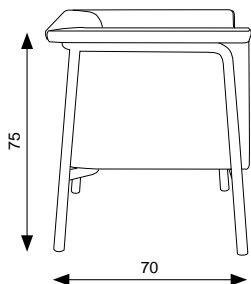

Hmotnost
na 1 místo 19 kg
Šířka sedáku 100 cm
Hloubka sedáku 50 cm
Celková šířka:
křesla 83 cm,
2-sedáku 143 cm,
3-sedáku 173 cm,
lavice 137 cm

Základní varianta zahrnuje:

pěnové moduly z injektované pěny, tloušťka sedáku 8 cm

pevná kovová konstrukce s transparentními kluzáky
z odolného polykarbonátu

šířka područek 13 cm

spotřeba látky 1-sedák - 3,2 m, 2-sedák - 5,2 m,
3-sedák - 7,6 m, oblouk - 2,0 m, střed - 2,4 m, roh -
2,6 m, konec - 2,6 m, lavice - 2,0 m v šíři 1,4 m

nosnost 140 kg (1-sedák), 260 kg (2-sedák), 340 kg
(3-sedák), 200 kg (lavice)

KŘESLO

Cenová kategorie látky	1-SEDÁK		2-SEDÁK		3-SEDÁK		LAVICE	
	barevná konstrukce	chromová konstrukce	barevná konstrukce	chromová konstrukce	barevná konstrukce	chromová konstrukce	barevná konstrukce	chromová konstrukce
1	14 939 CZK	15 970 CZK	24 651 CZK	26 453 CZK	36 231 CZK	38 459 CZK	10 732 CZK	12 623 CZK
2	15 515 CZK	16 546 CZK	25 587 CZK	27 389 CZK	37 599 CZK	39 827 CZK	11 092 CZK	12 983 CZK
3	16 219 CZK	17 250 CZK	26 731 CZK	28 533 CZK	39 271 CZK	41 499 CZK	11 532 CZK	13 423 CZK
4	18 139 CZK	19 170 CZK	29 851 CZK	31 653 CZK	43 831 CZK	46 059 CZK	12 732 CZK	14 623 CZK
5	23 259 CZK	24 290 CZK	38 171 CZK	39 973 CZK	55 991 CZK	58 219 CZK	15 932 CZK	17 823 CZK

BARVY PODNOŽÍ:

bílá   béžová
RAL 1019   černá   chrom