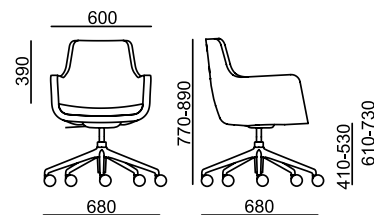

📦 10,4 kg

📦 0,473 m³

📦 11,4 kg

📦 0,473 m³

Dodací lhůta: 4 - 6 týdnů

- standard
- černá x bílá varianta
- x nelze ve zvolené variantě
- ✂ zboží je v rozmontovaném stavu, jednoduchá montáž

TANIA

TA 860.04

11 kg

0,554 m³

11 kg

0,554 m³

Dodací lhůta: 4 - 6 týdnů

- standard
- černá x bílá varianta
- x nelze ve zvolené variantě
- ✘ zboží je v rozmontovaném stavu, jednoduchá montáž