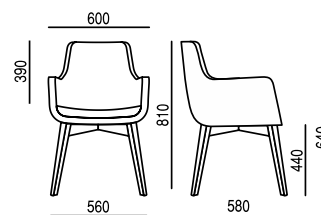

TANIA

TA 860.01

TA 860.06

LÁTKA		
A Era	10 950	12 050
B Urban, Jet Bioative	11 350	12 450
C Fame, Step, Step Melange, Silvertex, Crisp	11 950	13 060
D Blazer	13 160	14 270
E Kůže Prince	15 190	16 300
PODNOŽ		
Černá	•	x
Leštěný Alu x chrom	0	x
Masivní dřevo - dub	x	•
VOLITELNÉ DOPLŇKY		
Plastové kluzáky	x	x
Teflonové kluzáky	•	x
Filcové kluzáky	0	150

📦 10,4 kg

📦 0,473 m³

📦 11,4 kg

📦 0,473 m³

Dodací lhůta: 4 - 6 týdnů

- standard
- černá x bílá varianta
- x nelze ve zvolené variantě
- ✂ zboží je v rozmontovaném stavu, jednoduchá montáž

TANIA

TA 860.04

11 kg

0,554 m³

11 kg

0,554 m³

Dodací lhůta: 4 - 6 týdnů

- standard
- černá x bílá varianta
- x nelze ve zvolené variantě
- ✘ zboží je v rozmontovaném stavu, jednoduchá montáž