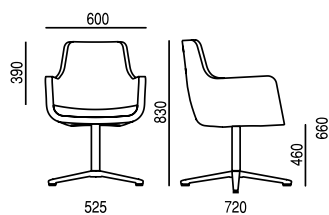

TANIA

TA 860.01

TA 860.06

LÁTKA		
A Era	10 950	12 050
B Urban, Jet Bioative	11 350	12 450
C Fame, Step, Step Melange, Silvertex, Crisp	11 950	13 060
D Blazer	13 160	14 270
E Kůže Prince	15 190	16 300
PODNOŽ		
Černá	•	x
Leštěný Alu x chrom	0	x
Masivní dřevo - dub	x	•
VOLITELNÉ DOPLŇKY		
Plastové kluzáky	x	x
Teflonové kluzáky	•	x
Filcové kluzáky	0	150

📦 10,4 kg

📦 0,473 m³

📦 11,4 kg

📦 0,473 m³

Dodací lhůta: 4 - 6 týdnů

- standard
- černá x bílá varianta
- x nelze ve zvolené variantě
- ✂ zboží je v rozmontovaném stavu, jednoduchá montáž

TANIA

TA 860.04

11 kg

0,554 m³

11 kg

0,554 m³

Dodací lhůta: 4 - 6 týdnů

- standard
- černá x bílá varianta
- x nelze ve zvolené variantě
- ✘ zboží je v rozmontovaném stavu, jednoduchá montáž