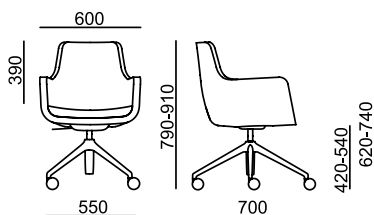

📦 10,4 kg

📦 0,473 m³

📦 11,4 kg

📦 0,473 m³

Dodací lhůta: 4 - 6 týdnů

- standard
- černá x bílá varianta
- x nelze ve zvolené variantě
- ✂ zboží je v rozmontovaném stavu, jednoduchá montáž

TANIA

TA 860.04

11 kg

0,554 m³

11 kg

0,554 m³

Dodací lhůta: 4 - 6 týdnů

- standard
- černá x bílá varianta
- x nelze ve zvolené variantě
- ✘ zboží je v rozmontovaném stavu, jednoduchá montáž