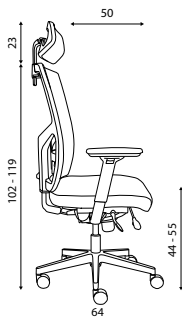

GAME VIP CEOČALOUNĚNÝ

GAME celočalouněný

Hmotnost 15,1 kg
Balení 0,30 m³
Šířka sedáku 52 cm

GAME CEOČALOUNĚNÝ

Základní varianta zahrnuje:

- výškově stavitelný prošivaný opěrák s mechanickým zámekem
- samostatně výškově stavitelná bederní opěrka
- sedák z injektované pěny
- prošívané hran sedáku
- bez područek a podhlavníku
- Loop nylonový černý kříž s Ø 640 mm s kolečky Ø 65 mm
- nosnost 150 kg
- vyrábí se pouze v **samonosné látce Lucky** - 5 barev

GAME VIP CEOČALOUNĚNÝ

E-synchro	T-synchro	TB-synchro
7 175 CZK	7 425 CZK	7 625 CZK

Na dotaz: Synchro LaP - mechanika s negativním sklonem, integrovaným posuvem a bočním ovládáním tuhosti + 700 CZK od verze T-synchro

	Loop hliníkový leštěný kříž Ø 700 mm + chrom. píst +800 CZK		Plochý hliníkový leštěný kříž Ø 640 mm + černý píst +550 CZK		Plochý hliníkový černý kříž Ø 640 mm + černý píst +550 CZK		PP područky P51 výškově stavitelné +526 CZK		PU područky P54 výškově stavitelné +694 CZK		PU područky P44C 2D s chromem +1 012 CZK
	PU područky P58 3D se zámekem +1 168 CZK		PU područky P48C 4D s chromem a se zámekem +1 486 CZK		PU područky P98 4D +2 014 CZK		Prošívaný podhlavník stavitelný 3D +1 170 CZK		Čalouněný podhlavník pevný (v barvě vrchní části sedáku) +560 CZK		Sítovaný podhlavník stavitelný 3D +680 CZK
	Ramínko na šaty (pouze k pávnému podhlavníku) +100 CZK		Kolečka Ø 65 mm na tvrdý povrch +100 CZK	Brzděná kolečka: +50 CZK							