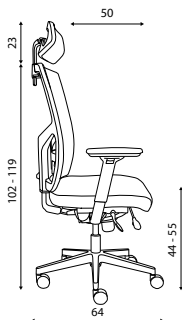

## GAME celočalouněný

Hmotnost 15,1 kg  
Balení 0,30 m<sup>3</sup>  
Šířka sedáku 52 cm

### Základní varianta zahrnuje:

- výškově stavitelný prošívaný opěrák s mechanickým zámekem
- samostatně výškově stavitelná bederní opěrka
- sedák z injektované pěny
- prošívané hran sedáku
- bez područek a podhlavníku
- Loop nylonový černý kříž s Ø 640 mm s kolečky Ø 65 mm
- nosnost 150 kg
- vyrábí se pouze v samonosné látce Lucky - 5 barev