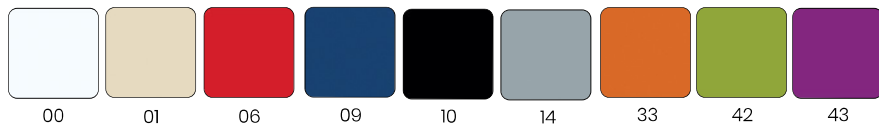

LILA & SISI

LILA

SISI

LILA & SISI										
typ	cena	provedení konstrukce	hmotnost (kg)	stohovatelnost (ks)	šířka sedáku (cm)	celková šířka (cm)	hloubka židle (cm)	výška sedu (cm)	celková výška (cm)	min. obj. mn. (ks)
LILA 79 cm / 69 cm	3 892 CZK	chromovaná	6,5	4	47	47	50	79 / 69	99 / 89	2
SISI 77 cm / 67 cm	2 676 CZK	chromovaná	4,7	5	37	37	36	77 / 67	88 / 78	4

BARVY PLASTŮ - SISI:

PŘÍPLATKOVÁ VÝBAVA - SISI:

Lakované nohy:
(bílá, šedá, černá)

+ 458 CZK

BARVY MOŘENÍ - LILA: