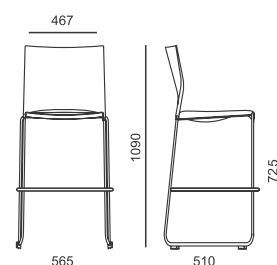

WEB

WB 950.300 ●

plastový sedák a opěra

WB 950.301 ●

čalouněný sedák

WB 950.302 ●

čalouněný sedák a opěra

LÁTKA			
A Era, Phoenix	x	4 570	5 090
B Urban, Valencia, Jet Bioative, Tonal	x	4 720	5 410
C Fame, Step, Step Melange, Silvertex, Oceanic	x	4 900	5 770
D Flax, Blazer	x	5 170	6 310
PLAST			
Černý, bílý	4 160	●	●
Šedý - PCR plast*	4 270	110	110
Zelená, písková, modrá, šedá, červená (dodací lhůta 4 - 6 týdnů)	na dotaz	na dotaz	na dotaz
RÁM			
Chrom	●	●	●
Černý	130	130	130
VOLITELNÉ DOPLŇKY			
Plastové kluzáky	●	●	●
Plastové kluzáky s filcem	100	100	100
Látka Line (pouze na opěru!!)	x	x	960

8,5 kg

0,75 m³ / 3 ks

10

8,5 kg

0,75 m³ / 3 ks

10

8,5 kg

0,75 m³ / 3 ks