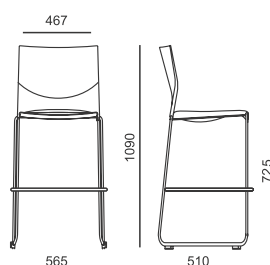

WEB

WB 950.300 ●

plastový sedák a opěra

WB 950.301 ●

čalouněný sedák

WB 950.302 ●

čalouněný sedák a opěra

LÁTKA			
A Era, Phoenix	x	4 570	5 090
B Urban, Valencia, Jet Bioative, Tonal	x	4 720	5 410
C Fame, Step, Step Melange, Silvertex, Oceanic	x	4 900	5 770
D Flax, Blazer	x	5 170	6 310
PLAST			
Černý, bílý	4 160	●	●
Šedý - PCR plast*	4 270	110	110
Zelená, písková, modrá, šedá, červená (dodací lhůta 4 - 6 týdnů)	na dotaz	na dotaz	na dotaz
RÁM			
Chrom	●	●	●
Černý	130	130	130
VOLITELNÉ DOPLŇKY			
Plastové kluzáky	●	●	●
Plastové kluzáky s filcem	100	100	100
Látka Line (pouze na opěru!!)	x	x	960

8,5 kg

0,75 m³ / 3 ks

10

8,5 kg

0,75 m³ / 3 ks

10

8,5 kg

0,75 m³ / 3 ks