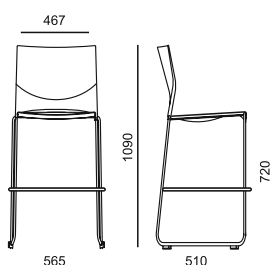

WEB

WB 950.300 ●

plastový sedák a opěra

WB 950.301 ●

čalouněný sedák

WB 950.302 ●

čalouněný sedák a opěra

LÁTKA			
A Era, Phoenix	x	4 570	5 090
B Urban, Valencia, Jet Bioative, Tonal	x	4 720	5 410
C Fame, Step, Step Melange, Silvertex, Oceanic	x	4 900	5 770
D Flax, Blazer	x	5 170	6 310
PLAST			
Černý, bílý	4 160	●	●
Šedý - PCR plast*	4 270	110	110
Zelená, písková, modrá, šedá, červená (dodací lhůta 4 - 6 týdnů)	na dotaz	na dotaz	na dotaz
RÁM			
Chrom	●	●	●
Černý	130	130	130
VOLITELNÉ DOPLŇKY			
Plastové kluzáky	●	●	●
Plastové kluzáky s filcem	100	100	100
Látka Line (pouze na opěru!!)	x	x	960

8,5 kg

0,75 m³ / 3 ks

10

8,5 kg

0,75 m³ / 3 ks

10

8,5 kg

0,75 m³ / 3 ks