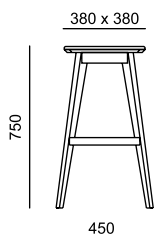

WITTY

WT 5491

celodřevěná

WT 5492

čalouněný sedák

WT 5494

celočalouněná

LÁTKA			
A Era, Phoenix	x	11 130	9 010
B Urban, Valencia, Jet Bioative, Milton	x	11 230	9 150
C Fame, Step, Step Melange, Oceanic	x	11 320	9 330
D Blazer	x	11 540	9 550
DŘEVO			
Dub přírodní	9 680	x	x
VOLITELNÉ DOPLŇKY			
Plastové kluzáky s filcem	150	150	150

📦 9,5 kg

📦 0,35 m³

📦 9,6 kg

📦 0,35 m³

📦 9,8 kg

📦 0,473 m³

Dodací lhůta: 4 - 6 týdnů

- standard
- černá x bílá varianta
- x nelze ve zvolené variantě
- ✂ zboží je v rozmontovaném stavu, jednoduchá montáž