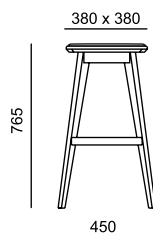

WITTY

WT 5491

celodřevěná

WT 5492

čalouněný sedák

WT 5494

celočalouněná

LÁTKA			
A Era, Phoenix	x	11 130	9 010
B Urban, Valencia, Jet Bioative, Milton	x	11 230	9 150
C Fame, Step, Step Melange, Oceanic	x	11 320	9 330
D Blazer	x	11 540	9 550
DŘEVO			
Dub přírodní	9 680	x	x
VOLITELNÉ DOPLŇKY			
Plastové kluzáky s filcem	150	150	150

📦 9,5 kg

📦 0,35 m³

📦 9,6 kg

📦 0,35 m³

📦 9,8 kg

📦 0,473 m³

Dodací lhůta: 4 - 6 týdnů

- standard
- černá x bílá varianta
- x nelze ve zvolené variantě
- ✂ zboží je v rozmontovaném stavu, jednoduchá montáž