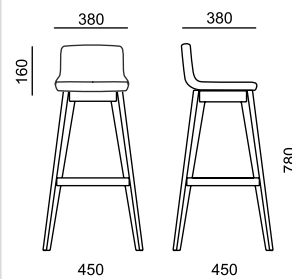

WITTY

WT 5491

celodřevěná

WT 5492

čalouněný sedák

WT 5494

celočalouněná

LÁTKA			
A Era, Phoenix	x	11 130	9 010
B Urban, Valencia, Jet Bioative, Milton	x	11 230	9 150
C Fame, Step, Step Melange, Oceanic	x	11 320	9 330
D Blazer	x	11 540	9 550
DŘEVO			
Dub přírodní	9 680	x	x
VOLITELNÉ DOPLŇKY			
Plastové kluzáky s filcem	150	150	150

📦 9,5 kg

📦 0,35 m³

📦 9,6 kg

📦 0,35 m³

📦 9,8 kg

📦 0,473 m³

Dodací lhůta: 4 - 6 týdnů

- standard
- černá x bílá varianta
- x nelze ve zvolené variantě
- ✂ zboží je v rozmontovaném stavu, jednoduchá montáž