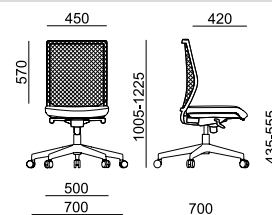

EASY PRO

EP 1205

EP 1207

LÁTKA	sedák	sedák
P Bondai	5 560	5 330
A Era, Phoenix	5 690	5 460
B Urban, Valencia, Jet Bioactive, Tonal	5 900	5 670
C Fame, Step, Step Melange, Silvertex, Oceanic	6 140	5 910
D Flax, Blazer	6 480	6 250
E Kůže Prince	7 290	7 060
MESH	opěra	opěra
K+R - černá (482)	•	•
Tale - modrá, červená, zelená, žlutá, béžová, šedá, černá	0	0
K+R - černá (410), šedá, bílá	380	380
Omega - černá	0	0
RIB - černá, šedá, šedomodrá, modrá	0	0
MECHANIKA		
ST2 synchronní s bočním nastavením přítlaku	•	x
ST5 synchronní	x	•
PODRUČKY		
080 2F - černé	1 040	1 040
087 3F - černé	1 490	1 490
VOLITELNÉ DOPLŇKY		
Bederní opěra - výškově stavitelná 100 mm	210	210
Posuv sedáku 60 mm	430	x
Kříž ø 700 mm - černý plast	•	•
Kolečka - tvrdá brzděná	•	•
Kolečka - měkká brzděná	0	0
Plynovka s odpružením do sedu	550	550
Plynovka vyšší s odpružením do sedu	660	660
Plynovka pro výšku sedáku 465 - 585 mm	130	130
Montáž - bližší informace str. 130	330	330

15 kg

0,25 m³

15 kg

0,25 m³

- standard
- černá x bílá varianta
- x nelze ve zvolené variantě
- ✘ zboží je v rozmontovaném stavu, jednoduchá montáž

EASY PRO LINE

EP 1205 L

EP 1207 L