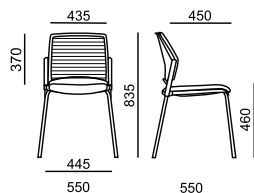

LÁTKA	sedák	sedák
P Bondai	3 240	4 600
A Era, Phoenix	3 340	4 700
B Urban, Valencia, Jet Bioactive, Tonal	3 510	4 870
C Fame, Step, Step Melange, Silvertex, Oceanic	3 720	5 080
D Flax, Blazer	4 030	5 390
E Kůže Prince	4 660	6 020
MESH	opěra	opěra
K+R - černá (482)	•	•
Tale - modrá, červená, zelená, černá	0	0
Tale - modrá, červená, zelená, žlutá, béžová, šedá, černá	330	330
Omega - černá	0	0
RIB - černá, šedá, šedomodrá, modrá	0	0
PODRUČKY		
043 plast (PP), černé	450	450
RÁM		
Černý, trubkový profil, čtyřnožka	•	x
Černý, trubkový profil, pérovka	x	•
VOLITELNÉ DOPLŇKY		
Spojka bez područek 033	280	280
Spojka s područkami 034	280	280
Rám chrom	230	230
Rám s kolečky 55 mm	960	x
Plastové kluzáky	•	•
Plastové kluzáky s filcem	100	100

- 5 kg
- 0,47 m³ / 3 ks
- 6

- 6,5 kg
- 0,47 m³ / 3 ks
- 6

- standard
- černá x bílá varianta
- x nelze ve zvolené variantě
- zboží je v rozmontovaném stavu, jednoduchá montáž

EASY PRO LINE

EP 1222 L

EP 1224 L

LÁTKA	sedák	sedák
P Bondai	3 870	5 230
A Era, Phoenix	3 970	5 330
B Urban, Valencia, Jet Bioactive, Tonal	4 140	5 500
C Fame, Step, Step Melange, Silvertext, Oceanic	4 350	5 710
D Flax, Blazer	4 660	6 020
E Kůže Prince	5 290	6 650
LÁTKA LINE	opěra	opěra
Černá 6005, šedá 6004, zelená 6008	•	•
PODRUČKY		
043 plast (PP), černé	450	450
RÁM		
Černý, čtyřnožka trubkový profil	•	x
Černý, pérovka trubkový profil	x	•
VOLITELNÉ DOPLŇKY		
Spojka bez područek 033	280	280
Spojka s područkami 034	280	280
Rám chrom	230	230
Rám s kolečky 55 mm	960	x
Plastové kluzáky	•	•
Plastové kluzáky s filcem	100	100