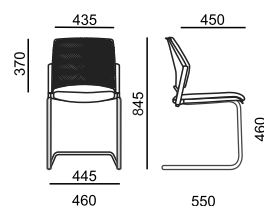

15 kg

0,25 m³

15 kg

0,25 m³

- standard
- černá x bílá varianta
- x nelze ve zvolené variantě
- ✘ zboží je v rozmontovaném stavu, jednoduchá montáž

EASY PRO

EP 1222

EP 1224

- 5 kg
- 0,47 m³ / 3 ks
- 6

- 6,5 kg
- 0,47 m³ / 3 ks
- 6

- standard
- černá x bílá varianta
- x nelze ve zvolené variantě
- zboží je v rozmontovaném stavu, jednoduchá montáž

EASY PRO LINE

EP 1222 L

EP 1224 L