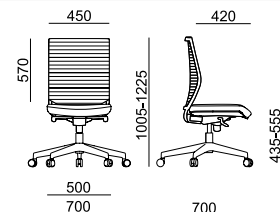

EASY PRO

EP 1205

EP 1207

LÁTKA	sedák	sedák
P Bondai	5 560	5 330
A Era, Phoenix	5 690	5 460
B Urban, Valencia, Jet Bioactive, Tonal	5 900	5 670
C Fame, Step, Step Melange, Silvertex, Oceanic	6 140	5 910
D Flax, Blazer	6 480	6 250
E Kůže Prince	7 290	7 060
MESH	opěra	opěra
K+R - černá (482)	•	•
Tale - modrá, červená, zelená, žlutá, béžová, šedá, černá	0	0
K+R - černá (410), šedá, bílá	380	380
Omega - černá	0	0
RIB - černá, šedá, šedomodrá, modrá	0	0
MECHANIKA		
ST2 synchronní s bočním nastavením přítlaku	•	x
ST5 synchronní	x	•
PODRUČKY		
080 2F - černé	1 040	1 040
087 3F - černé	1 490	1 490
VOLITELNÉ DOPLŇKY		
Bederní opěra - výškově stavitelná 100 mm	210	210
Posuv sedáku 60 mm	430	x
Kříž ø 700 mm - černý plast	•	•
Kolečka - tvrdá brzděná	•	•
Kolečka - měkká brzděná	0	0
Plynovka s odpružením do sedu	550	550
Plynovka vyšší s odpružením do sedu	660	660
Plynovka pro výšku sedáku 465 - 585 mm	130	130
Montáž - bližší informace str. 130	330	330

15 kg

0,25 m³

15 kg

0,25 m³

- standard
- černá x bílá varianta
- x nelze ve zvolené variantě
- ✘ zboží je v rozmontovaném stavu, jednoduchá montáž

EASY PRO LINE

EP 1205 L

EP 1207 L

15 kg

0,25 m³

15 kg

0,25 m³

- standard
- černá x bílá varianta
- x nelze ve zvolené variantě
- ✘ zboží je v rozmontovaném stavu, jednoduchá montáž

EASY PRO

EP 1222

EP 1224