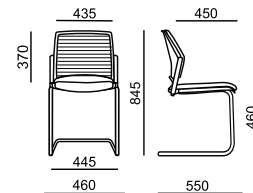

- 6,5 kg
- 0,47 m³ / 3 ks
- 6

- standard
- černá x bílá varianta
- x nelze ve zvolené variantě
- zboží je v rozmontovaném stavu, jednoduchá montáž