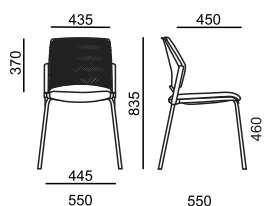

LÁTKA	sedák	sedák
P Bondai	6 110	5 880
A Era, Phoenix	6 240	6 010
B Urban, Valencia, Jet Bioactive, Tonal	6 450	6 220
C Fame, Step, Step Melange, Silververtex, Oceanic	6 690	6 460
D Flax, Blazer	7 030	6 800
E Kůže Prince	7 840	7 610
LÁTKA LINE	opěra	opěra
Černá 6005, šedá 6004, zelená 6008	•	•
MECHANIKA		
ST2 synchronní s bočním nastavením přítlaku	•	x
ST5 synchronní	x	•
PODRUČKY		
080 2F - černé	1 040	1 040
087 3F - černé	1 490	1 490
VOLITELNÉ DOPLŇKY		
Bederní opěra - výškově stavitelná 100 mm	210	210
Posuv sedáku 60 mm	430	x
Kříž ø 700 mm - černý plast	•	•
Kolečka - tvrdá brzděná	•	•
Kolečka - měkká brzděná	0	0
Plynovka s odpružením dosedu	550	550
Plynovka vyšší s odpružením dosedu	660	660
Plynovka pro výšku sedáku 465 - 585 mm	130	130
Montáž - bližší informace str. 130	330	330

15 kg

0,25 m³

15 kg

0,25 m³

- standard
- černá x bílá varianta
- x nelze ve zvolené variantě
- ✘ zboží je v rozmontovaném stavu, jednoduchá montáž

EASY PRO

EP 1222

EP 1224

LÁTKA	sedák	sedák
P Bondai	3 240	4 600
A Era, Phoenix	3 340	4 700
B Urban, Valencia, Jet Bioactive, Tonal	3 510	4 870
C Fame, Step, Step Melange, Silvertex, Oceanic	3 720	5 080
D Flax, Blazer	4 030	5 390
E Kůže Prince	4 660	6 020
MESH	opěra	opěra
K+R - černá (482)	•	•
Tale - modrá, červená, zelená, černá	0	0
Tale - modrá, červená, zelená, žlutá, béžová, šedá, černá	330	330
Omega - černá	0	0
RIB - černá, šedá, šedomodrá, modrá	0	0
PODRUČKY		
043 plast (PP), černé	450	450
RÁM		
Černý, trubkový profil, čtyřnožka	•	x
Černý, trubkový profil, pérovka	x	•
VOLITELNÉ DOPLŇKY		
Spojka bez područek 033	280	280
Spojka s područkami 034	280	280
Rám chrom	230	230
Rám s kolečky 55 mm	960	x
Plastové kluzáky	•	•
Plastové kluzáky s filcem	100	100