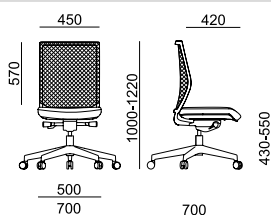

EASY PRO

EP 1205

EP 1207

LÁTKA	sedák	sedák
P Bondai	5 560	5 330
A Era, Phoenix	5 690	5 460
B Urban, Valencia, Jet Bioactive, Tonal	5 900	5 670
C Fame, Step, Step Melange, Silvertex, Oceanic	6 140	5 910
D Flax, Blazer	6 480	6 250
E Kůže Prince	7 290	7 060
MESH	opěra	opěra
K+R - černá (482)	•	•
Tale - modrá, červená, zelená, žlutá, béžová, šedá, černá	0	0
K+R - černá (410), šedá, bílá	380	380
Omega - černá	0	0
RIB - černá, šedá, šedomodrá, modrá	0	0
MECHANIKA		
ST2 synchronní s bočním nastavením přítlaku	•	x
ST5 synchronní	x	•
PODRUČKY		
080 2F - černé	1 040	1 040
087 3F - černé	1 490	1 490
VOLITELNÉ DOPLŇKY		
Bederní opěra - výškově stavitelná 100 mm	210	210
Posuv sedáku 60 mm	430	x
Kříž ø 700 mm - černý plast	•	•
Kolečka - tvrdá brzděná	•	•
Kolečka - měkká brzděná	0	0
Plynovka s odpružením do sedu	550	550
Plynovka vyšší s odpružením do sedu	660	660
Plynovka pro výšku sedáku 465 - 585 mm	130	130
Montáž - bližší informace str. 130	330	330

15 kg

0,25 m³

15 kg

0,25 m³

- standard
- černá x bílá varianta
- x nelze ve zvolené variantě
- ✘ zboží je v rozmontovaném stavu, jednoduchá montáž

EASY PRO LINE

EP 1205 L

EP 1207 L