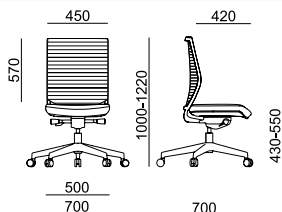

EASY PRO

EP 1205

EP 1207

LÁTKA	sedák	sedák
P Bondai	5 560	5 330
A Era, Phoenix	5 690	5 460
B Urban, Valencia, Jet Bioactive, Tonal	5 900	5 670
C Fame, Step, Step Melange, Silvertex, Oceanic	6 140	5 910
D Flax, Blazer	6 480	6 250
E Kůže Prince	7 290	7 060
MESH	opěra	opěra
K+R - černá (482)	•	•
Tale - modrá, červená, zelená, žlutá, béžová, šedá, černá	0	0
K+R - černá (410), šedá, bílá	380	380
Omega - černá	0	0
RIB - černá, šedá, šedomodrá, modrá	0	0
MECHANIKA		
ST2 synchronní s bočním nastavením přítlaku	•	x
ST5 synchronní	x	•
PODRUČKY		
080 2F - černé	1 040	1 040
087 3F - černé	1 490	1 490
VOLITELNÉ DOPLŇKY		
Bederní opěra - výškově stavitelná 100 mm	210	210
Posuv sedáku 60 mm	430	x
Kříž ø 700 mm - černý plast	•	•
Kolečka - tvrdá brzděná	•	•
Kolečka - měkká brzděná	0	0
Plynovka s odpružením do sedu	550	550
Plynovka vyšší s odpružením do sedu	660	660
Plynovka pro výšku sedáku 465 - 585 mm	130	130
Montáž - bližší informace str. 130	330	330

15 kg

0,25 m³

15 kg

0,25 m³

- standard
- černá x bílá varianta
- x nelze ve zvolené variantě
- ✘ zboží je v rozmontovaném stavu, jednoduchá montáž

EASY PRO LINE

EP 1205 L

EP 1207 L

15 kg

0,25 m³

15 kg

0,25 m³

- standard
- černá x bílá varianta
- x nelze ve zvolené variantě
- ✘ zboží je v rozmontovaném stavu, jednoduchá montáž

EASY PRO

EP 1222

EP 1224