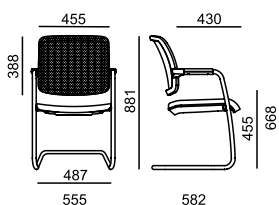

# FLEXi

FX 1161

FX 1171

LÁTKA	sedák	sedák + opěra
A Era, Phoenix	5 730	5 990
B Urban, Jet Bioactive, Tonal	5 940	6 320
C Fame, Step, Step Melange, Crisp	6 180	6 740
C Oceanic	6 180	x
D Flax, Blazer	6 520	x
E Kůže Prince	7 330	x
MESH	opěra	opěra
K+R - černá (482)	•	x
Tale - modrá, červená, zelená, žlutá, béžová, šedá, černá	0	x
K+R - černá (410), šedá, bílá	330	x
Omega - černá	0	x
RIB - černá, šedá, šedomodrá, modrá	0	x
RÁM		
Černý, trubkový profil, pérovka	•	•
PODRUČKY		
Plast (PP), černé	•	•
VOLITELNÉ DOPLŇKY		
Plast černý - opěra, sedák, područky	•	•
Plast bílý - opěra, sedák, područky	670	670
Rám chrom, trubkový profil, pérovka	600	600
Plastové kluzáky	•	•
Plastové kluzáky s filcem	100	100

## Certifikáty

- 9,5 kg
- 0,47 m<sup>3</sup> / 2 ks
- 4

- 11 kg
- 0,47 m<sup>3</sup> / 2 ks
- 4

- standard
- černá x bílá varianta
- x nelze ve zvolené variantě
- ✘ zboží je v rozmontovaném stavu, jednoduchá montáž