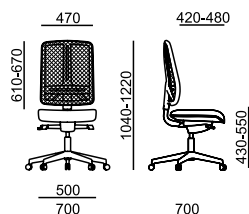

Certifikáty

BIFMA

15 kg

0,24 m³