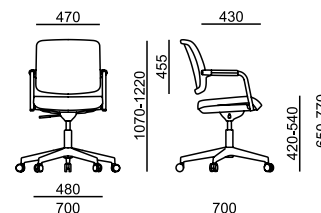

13 kg

0,35 m³

- standard
- černá x bílá varianta
- x nelze ve zvolené variantě
- ✘ zboží je v rozmontovaném stavu, jednoduchá montáž