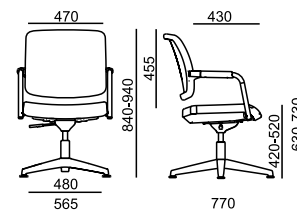

## Certifikáty

- 9,5 kg
- 0,47 m<sup>3</sup> / 2 ks
- 4

- 11 kg
- 0,47 m<sup>3</sup> / 2 ks
- 4

- standard
- černá x bílá varianta
- x nelze ve zvolené variantě
- ✘ zboží je v rozmontovaném stavu, jednoduchá montáž

# FLEXi

FX 1162

FX 1172

LÁTKA	sedák	sedák + opěra
A Era, Phoenix	9 280	9 540
B Urban, Jet Bioactive, Tonal	9 490	9 870
C Fame, Step, Step Melange, Crisp	9 730	10 290
C Oceanic	9 730	x
D Flax, Blazer	10 070	x
E Kůže Prince	10 880	x
MESH	opěra	opěra
K+R - černá (482)	•	x
Tale - modrá, červená, zelená, žlutá, béžová, šedá, černá	0	x
K+R - černá (410), šedá, bílá	330	x
Omega - černá	0	x
RIB - černá, šedá, šedomodrá, modrá	0	x
MECHANIKA		
SW2 otočný mechanismus	•	•
RÁM		
Chrom, trubkový profil	•	•
PODRUČKY		
Plast (PP), černé	•	•
VOLITELNÉ DOPLŇKY		
Plast černý - opěra, sedák, područky	•	•
Plast bílý - opěra, sedák, područky	670	670
Podnož - čtyřramenný kříž, leštěný Alu	•	•
Univerzální kluzáky	•	•
Plynovka - chrom, výškově stavitelná	•	•
Mechanismus - houpací bez aretace	470	470
Autoreturn - výškově stavitelný	730	730
Autoreturn - otočný bez nastavení výšky	590	590

11,5 kg

0,35 m<sup>3</sup>

13 kg

0,35 m<sup>3</sup>

- standard
- černá x bílá varianta
- x nelze ve zvolené variantě
- ✘ zboží je v rozmontovaném stavu, jednoduchá montáž