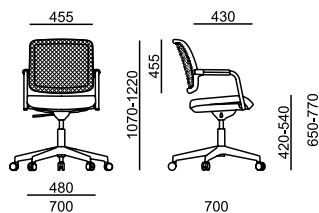

# FLEXi

FX 1163

FX 1173

LÁTKA	sedák	sedák + opěra
A Era, Phoenix	7 130	7 380
B Urban, Jet Bioactive, Tonal	7 340	7 710
C Fame, Step, Step Melange, Crisp	7 580	8 130
C Oceanic	7 580	x
D Flax, Blazer	7 920	x
E Kůže Prince	8 730	x
MESH	opěra	opěra
K+R - černá (482)	•	x
Tale - modrá, červená, zelená, žlutá, béžová, šedá, černá	0	x
K+R - černá (410), šedá, bílá	330	x
Omega - černá	0	x
RIB - černá, šedá, šedomodrá, modrá	0	x
MECHANIKA		
SW2 otočný mechanismus	•	•
RÁM		
Černý, trubkový profil	•	•
PODRUČKY		
Plast (PP), černé	•	•
VOLITELNÉ DOPLŇKY		
Plast černý - opěra, sedák, područky	•	•
Plast bílý - opěra, sedák, područky	670	670
Mechanismus - houpací bez aretace	470	470
Kříž ø 700 mm - černý plast	•	•
Kříž ø 700 mm - bílý plast	300	300
Rám chrom, trubkový profil	600	600
Nožní kolo - chrom, jen s kluzáky (pro výšku sedáku 585 - 785 mm)	1 140	1 140
Kolečka - tvrdá brzděná	•	•
Kolečka - měkká brzděná	0	0
Kolečka univerzální - bílý kroužek	830	830
Kluzáky vysoké - 60 mm	180	180
Kluzáky vysoké - 60 mm s filcem	270	270
Plynovka s odpružením do sedu	550	550
Plynovka pro výšku sedáku 450 - 570 mm	130	130