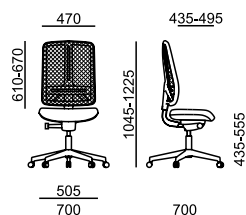

## Certifikáty

15 kg

0,24 m<sup>3</sup>

15 kg

0,24 m<sup>3</sup>

- standard
- černá x bílá varianta
- x nelze ve zvolené variantě
- ✗ zboží je v rozmontovaném stavu, jednoduchá montáž

# FLEXi

FX 1102 A

FX 1112 A

LÁTKA	sedák	záhlavník (022)	sedák + opěra	záhlavník (022)
A Era, Phoenix	6 840	1 140	7 740	1 140
B Urban, Jet Bioactive, Tonal	7 050	1 210	8 130	1 210
C Fame, Step, Step Melange, Crisp	7 290	1 280	8 650	1 280
C Oceanic	7 290	1 280	x	x
D Flax, Blazer	7 630	1 350	9 580	1 350
E Kůže Prince	8 440	1 450	11 530	1 450
MESH	opěra	záhlavník (022)	sedák + opěra	záhlavník (022)
K+R - černá (482)	•	1 040	x	x
Tale - modrá, červená, zelená, žlutá, béžová, šedá, černá	0	1 040	x	x
K+R - černá (410), šedá, bílá	380	1 040	x	x
Omega - černá	0	1 040	x	x
RIB - černá, šedá, šedomodrá, modrá	0	1 040	x	x
MECHANIKA				
SELF1 se samonastavitelným přítlakem	•		•	
PODRUČKY				
080 2F - černé	1 040		1 040	
087 3F - černé	1 490		1 490	
- bílé	1 590		1 590	
VOLITELNÉ DOPLŇKY				
Plast černý - opěra, sedák, záhlavník	•		•	
Plast bílý - opěra, sedák, záhlavník	710		710	
Věšák černý / bílý plast, DO 021	160		160	
Sedák Comfort (XXL) s integrovaným posuvem 60 mm	•		•	
Bederní opěra - výškově stavitelná 40 mm	•		x	
Měkká podložka bederní opěry	400		x	
Hloubkové nastavení bederní opěry 30 mm	x		1 080	
Kříž ø 700 mm - černý plast	•		•	
Kříž ø 700 mm - bílý plast	300		300	
Kolečka - tvrdá brzděná	•		•	
Kolečka - měkká brzděná	0		0	
Kolečka univerzální - bílý kroužek	830		830	
Plynovka s odpružením do sedu	550		550	
Plynovka pro výšku sedáku 465 - 585 mm	130		130	
Montáž - bližší informace str. 130	330		330	

15 kg

0,24 m<sup>3</sup>

15 kg

0,24 m<sup>3</sup>

- standard
- černá x bílá varianta
- x nelze ve zvolené variantě
- ✂ zboží je v rozmontovaném stavu, jednoduchá montáž