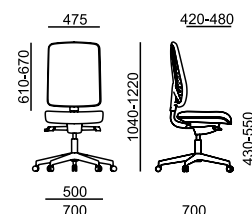

15 kg

0,24 m³

- standard
- černá x bílá varianta
- x nelze ve zvolené variantě
- ✂ zboží je v rozmontovaném stavu, jednoduchá montáž

Rim