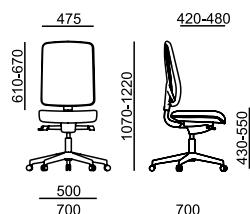

# FLEXi TECH

FX 1124

LÁTKA	sedák	záhlavník (022)
B Valencia, Jet Bioactive	7 380	1 210
C Silvertex	7 710	1 280
<b>MECHANIKA</b>		
ST1 synchronní s bočním nastavením		•
<b>PODRUČKY</b>		
080 2F - černé		1 040
087 3F - černé		1 490
- bílé		1 590
<b>VOLITELNÉ DOPLŇKY</b>		
Plast černý - opěra, sedák, záhlavník		•
Plast bílý - opěra, sedák, záhlavník		710
Věšák černý / bílý plast, DO 021		160
Posuv sedáku 60 mm		•
Kříž ø 700 mm - černý plast		•
Kříž ø 700 mm - bílý plast		300
Kolečka - tvrdá brzděná		•
Kolečka - měkká brzděná		0
Kolečka univerzální - bílý kroužek		830
Plynovka s odpružením do sedu		550
Plynovka vyšší s odpružením do sedu		660
Plynovka pro výšku sedáku 450 - 570 mm		130
Montáž - bližší informace str. 130		330