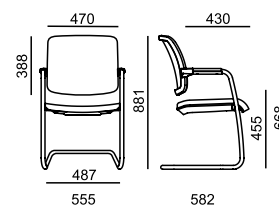

# FLEXi

FX 1161

FX 1171

LÁTKA	sedák	sedák + opěra
A Era, Phoenix	5 730	5 990
B Urban, Jet Bioactive, Tonal	5 940	6 320
C Fame, Step, Step Melange, Crisp	6 180	6 740
C Oceanic	6 180	x
D Flax, Blazer	6 520	x
E Kůže Prince	7 330	x
MESH	opěra	opěra
K+R - černá (482)	•	x
Tale - modrá, červená, zelená, žlutá, béžová, šedá, černá	0	x
K+R - černá (410), šedá, bílá	330	x
Omega - černá	0	x
RIB - černá, šedá, šedomodrá, modrá	0	x
RÁM		
Černý, trubkový profil, pérovka	•	•
PODRUČKY		
Plast (PP), černé	•	•
VOLITELNÉ DOPLŇKY		
Plast černý - opěra, sedák, područky	•	•
Plast bílý - opěra, sedák, područky	670	670
Rám chrom, trubkový profil, pérovka	600	600
Plastové kluzáky	•	•
Plastové kluzáky s filcem	100	100

## Certifikáty

- 9,5 kg
- 0,47 m<sup>3</sup> / 2 ks
- 4

- 11 kg
- 0,47 m<sup>3</sup> / 2 ks
- 4

- standard
- černá x bílá varianta
- x nelze ve zvolené variantě
- ✘ zboží je v rozmontovaném stavu, jednoduchá montáž