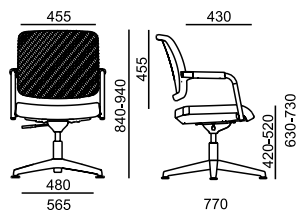

## Certifikáty

- 9,5 kg
- 0,47 m<sup>3</sup> / 2 ks
- 4

- 11 kg
- 0,47 m<sup>3</sup> / 2 ks
- 4

- standard
- černá x bílá varianta
- x nelze ve zvolené variantě
- ✘ zboží je v rozmontovaném stavu, jednoduchá montáž

# FLEXi

FX 1162

FX 1172

LÁTKA	sedák	sedák + opěra
A Era, Phoenix	9 280	9 540
B Urban, Jet Bioactive, Tonal	9 490	9 870
C Fame, Step, Step Melange, Crisp	9 730	10 290
C Oceanic	9 730	x
D Flax, Blazer	10 070	x
E Kůže Prince	10 880	x
MESH	opěra	opěra
K+R - černá (482)	•	x
Tale - modrá, červená, zelená, žlutá, béžová, šedá, černá	0	x
K+R - černá (410), šedá, bílá	330	x
Omega - černá	0	x
RIB - černá, šedá, šedomodrá, modrá	0	x
MECHANIKA		
SW2 otočný mechanismus	•	•
RÁM		
Chrom, trubkový profil	•	•
PODRUČKY		
Plast (PP), černé	•	•
VOLITELNÉ DOPLŇKY		
Plast černý - opěra, sedák, područky	•	•
Plast bílý - opěra, sedák, područky	670	670
Podnož - čtyřramenný kříž, leštěný Alu	•	•
Univerzální kluzáky	•	•
Plynovka - chrom, výškově stavitelná	•	•
Mechanismus - houpací bez aretace	470	470
Autoreturn - výškově stavitelný	730	730
Autoreturn - otočný bez nastavení výšky	590	590

11,5 kg

0,35 m<sup>3</sup>

13 kg

0,35 m<sup>3</sup>

- standard
- černá x bílá varianta
- x nelze ve zvolené variantě
- ✘ zboží je v rozmontovaném stavu, jednoduchá montáž