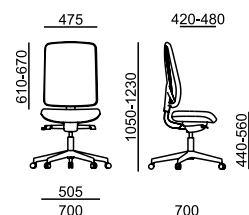

# FLEXi

FX 1103 A

FX 1113 A

LÁTKA	sedák	záhlavník (022)	sedák + opěra	záhlavník (022)
A Era, Phoenix	7 730	1 140	8 680	1 140
B Urban, Jet Bioactive, Tonal	7 940	1 210	9 070	1 210
C Fame, Step, Step Melange, Crisp	8 180	1 280	9 590	1 280
C Oceanic	8 180	1 280	x	x
D Flax, Blazer	8 520	1 350	10 520	1 350
E Kůže Prince	9 330	1 450	12 470	1 450
MESH	opěra	záhlavník (022)	sedák + opěra	záhlavník (022)
K+R - černá (482)	•	1 040	x	x
Tale - modrá, červená, zelená, žlutá, béžová, šedá, černá	0	1 040	x	x
K+R - černá (410), šedá, bílá	380	1 040	x	x
Omega - černá	0	1 040	x	x
RIB - černá, šedá, šedomodrá, modrá	0	1 040	x	x
MECHANIKA				
ST1 synchronní s bočním nastavením přítlaku	•		•	
PODRUČKY				
080 2F - černé	1 040		1 040	
087 3F - černé	1 490		1 490	
- bílé	1 590		1 590	
VOLITELNÉ DOPLŇKY				
Plast černý - opěra, sedák, záhlavník	•		•	
Plast bílý - opěra, sedák, záhlavník	710		710	
Věšák černý / bílý plast, DO 021	160		160	
Sedák Comfort (XXL) s integrovaným posuvem 60 mm	•		•	
Náklon sedáku -5°	•		•	
Bederní opěra - výškově stavitelná 40 mm	•		x	
Měkká podložka bederní opěry	400		x	
Hloubkové nastavení bederní opěry 30 mm	x		1 080	
Kříž ø 700 mm - černý plast	•		•	
Kříž ø 700 mm - bílý plast	300		300	
Kolečka - tvrdá brzděná	•		•	
Kolečka - měkká brzděná	0		0	
Kolečka univerzální - bílý kroužek	830		830	
Plynovka s odpružením do sedu	550		550	
Plynovka vyšší s odpružením do sedu	660		660	
Plynovka pro výšku sedáku 460 - 580 mm	130		130	
Montáž - bližší informace str. 130	330		330	

## Certifikáty

15 kg

0,24 m<sup>3</sup>

15 kg

0,24 m<sup>3</sup>

- standard
- černá x bílá varianta
- x nelze ve zvolené variantě
- ✗ zboží je v rozmontovaném stavu, jednoduchá montáž