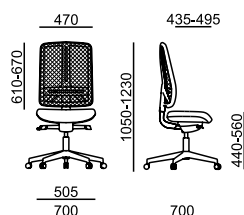

# FLEXi

FX 1103 A

FX 1113 A

LÁTKA	sedák	záhlavník (022)	sedák + opěra	záhlavník (022)
A Era, Phoenix	7 730	1 140	8 680	1 140
B Urban, Jet Bioactive, Tonal	7 940	1 210	9 070	1 210
C Fame, Step, Step Melange, Crisp	8 180	1 280	9 590	1 280
C Oceanic	8 180	1 280	x	x
D Flax, Blazer	8 520	1 350	10 520	1 350
E Kůže Prince	9 330	1 450	12 470	1 450
MESH	opěra	záhlavník (022)	sedák + opěra	záhlavník (022)
K+R - černá (482)	•	1 040	x	x
Tale - modrá, červená, zelená, žlutá, béžová, šedá, černá	0	1 040	x	x
K+R - černá (410), šedá, bílá	380	1 040	x	x
Omega - černá	0	1 040	x	x
RIB - černá, šedá, šedomodrá, modrá	0	1 040	x	x
MECHANIKA				
ST1 synchronní s bočním nastavením přítlaku	•		•	
PODRUČKY				
080 2F - černé	1 040		1 040	
087 3F - černé	1 490		1 490	
- bílé	1 590		1 590	
VOLITELNÉ DOPLŇKY				
Plast černý - opěra, sedák, záhlavník	•		•	
Plast bílý - opěra, sedák, záhlavník	710		710	
Věšák černý / bílý plast, DO 021	160		160	
Sedák Comfort (XXL) s integrovaným posuvem 60 mm	•		•	
Náklon sedáku -5°	•		•	
Bederní opěra - výškově stavitelná 40 mm	•		x	
Měkká podložka bederní opěry	400		x	
Hloubkové nastavení bederní opěry 30 mm	x		1 080	
Kříž ø 700 mm - černý plast	•		•	
Kříž ø 700 mm - bílý plast	300		300	
Kolečka - tvrdá brzděná	•		•	
Kolečka - měkká brzděná	0		0	
Kolečka univerzální - bílý kroužek	830		830	
Plynovka s odpružením do sedu	550		550	
Plynovka vyšší s odpružením do sedu	660		660	
Plynovka pro výšku sedáku 460 - 580 mm	130		130	
Montáž - bližší informace str. 130	330		330	

## Certifikáty

15 kg

0,24 m<sup>3</sup>

15 kg

0,24 m<sup>3</sup>

- standard
- černá x bílá varianta
- x nelze ve zvolené variantě
- ✗ zboží je v rozmontovaném stavu, jednoduchá montáž