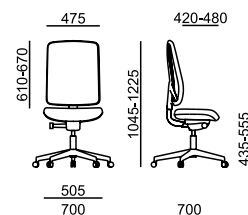

## Certifikáty

15 kg

0,24 m<sup>3</sup>

15 kg

0,24 m<sup>3</sup>

- standard
- černá x bílá varianta
- x nelze ve zvolené variantě
- ✗ zboží je v rozmontovaném stavu, jednoduchá montáž

# FLEXi

FX 1102 A

FX 1112 A

LÁTKA	sedák	záhlavník (022)	sedák + opěra	záhlavník (022)
A Era, Phoenix	6 840	1 140	7 740	1 140
B Urban, Jet Bioactive, Tonal	7 050	1 210	8 130	1 210
C Fame, Step, Step Melange, Crisp	7 290	1 280	8 650	1 280
C Oceanic	7 290	1 280	x	x
D Flax, Blazer	7 630	1 350	9 580	1 350
E Kůže Prince	8 440	1 450	11 530	1 450
MESH	opěra	záhlavník (022)	sedák + opěra	záhlavník (022)
K+R - černá (482)	•	1 040	x	x
Tale - modrá, červená, zelená, žlutá, béžová, šedá, černá	0	1 040	x	x
K+R - černá (410), šedá, bílá	380	1 040	x	x
Omega - černá	0	1 040	x	x
RIB - černá, šedá, šedomodrá, modrá	0	1 040	x	x
MECHANIKA				
SELF1 se samonastavitelným přítlakem	•		•	
PODRUČKY				
080 2F - černé	1 040		1 040	
087 3F - černé	1 490		1 490	
- bílé	1 590		1 590	
VOLITELNÉ DOPLŇKY				
Plast černý - opěra, sedák, záhlavník	•		•	
Plast bílý - opěra, sedák, záhlavník	710		710	
Věšák černý / bílý plast, DO 021	160		160	
Sedák Comfort (XXL) s integrovaným posuvem 60 mm	•		•	
Bederní opěra - výškově stavitelná 40 mm	•		x	
Měkká podložka bederní opěry	400		x	
Hloubkové nastavení bederní opěry 30 mm	x		1 080	
Kříž ø 700 mm - černý plast	•		•	
Kříž ø 700 mm - bílý plast	300		300	
Kolečka - tvrdá brzděná	•		•	
Kolečka - měkká brzděná	0		0	
Kolečka univerzální - bílý kroužek	830		830	
Plynovka s odpružením do sedu	550		550	
Plynovka pro výšku sedáku 465 - 585 mm	130		130	
Montáž - bližší informace str. 130	330		330	

15 kg

0,24 m<sup>3</sup>

15 kg

0,24 m<sup>3</sup>

- standard
- černá x bílá varianta
- x nelze ve zvolené variantě
- ✂ zboží je v rozmontovaném stavu, jednoduchá montáž