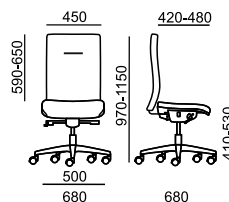

FOCUS

FO 642 C

LÁTKA	sedák + opěra	záhlavník (024)
A Era, Phoenix	7 870	1 290
B Urban, Valencia, Jet Bioactive, Milton, Tonal	8 260	1 340
C Fame, Step, Step Melange, Silvertex, Oceanic, Crisp	8 790	1 400
D Flax, Blazer	9 710	1 470
E Kůže Prince	11 050	1 550
MECHANIKA		
ST1 synchronní s bočním nastavením přítlaku		•
PODRUČKY		
080 2F - černé		1 040
087 3F - černé		1 490
VOLITELNÉ DOPLŇKY		
Posuv sedáku 60 mm		•
Kříž ø 700 mm - černý plast		•
Kolečka - tvrdá brzděná		•
Kolečka - měkká brzděná		0
Plynovka s odpružením do sedu		550
Plynovka pro výšku sedáku 450 - 570 mm		130

15 kg

0,35 m³

- standard
- černá x bílá varianta
- x nelze ve zvolené variantě
- ✘ zboží je v rozmontovaném stavu, jednoduchá montáž

FOCUS

FO 646 A

FO 647 E

FO 649 E

LÁTKA			
A Era, Phoenix	7 870	6 880	6 780
B Urban, Valencia, Jet Bioactive, Milton, Tonal	8 230	7 220	7 120
C Fame, Step, Step Melange, Silvertex, Oceanic, Crisp	8 650	7 600	7 500
D Flax, Blazer	9 490	8 400	8 300
E Kůže Prince	10 780	9 670	9 570
PODRUČKY			
Kožený potah na područky PO 649	560	x	560
RÁM			
S područkami (PP) - černý, čtyřnožka	x	•	x
S područkami (PP) - černý, pérovka	•	x	•
VOLITELNÉ DOPLŇKY			
Rám chrom	1 140	1 140	1 140
Plastové kluzáky	•	•	•
Plastové kluzáky s filcem	100	100	100
	<p>14 kg 0,473 m³ 3</p>	<p>12 kg 0,55 m³ / 2 ks 3</p>	<p>12 kg 0,55 m³ / 2 ks 3</p>

- standard
- černá x bílá varianta
- x nelze ve zvolené variantě
- ✘ zboží je v rozmontovaném stavu, jednoduchá montáž