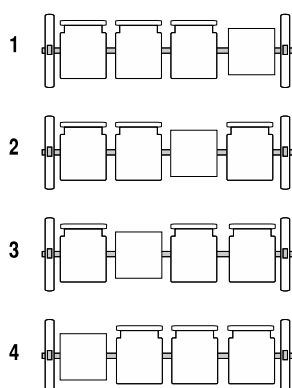

📦 21 kg

📦 21,5 kg

📦 22 kg

ZNAČENÍ POZICE STOLKU

- standard
- černá x bílá varianta
- x nelze ve zvolené variantě
- ✘ zboží je v rozmontovaném stavu, jednoduchá montáž

REWIND LAVICE

RW 1130 A

plastový sedák a opěra