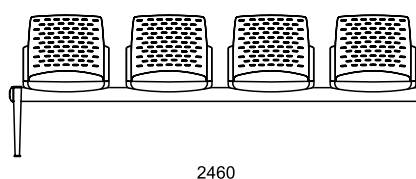

plastový sedák a opěra

RW 1240 A

čalouněný sedák

RW 1340 A

čalouněný sedák a opěra

LÁTKA			
P Bondai	x	13 150	14 610
A Era, Phoenix	x	13 500	15 280
B Urban, Valencia, Jet Bioative, Tonal	x	14 230	16 480
C Fame, Step, Step Melange, Silvertex, Oceanic, Crisp	x	15 180	17 740
D Flax, Blazer	x	17 020	19 710
PLAST			
Černý, bílý	11 450	•	•
Ostatní barvy (dodací lhůta 4 - 6 týdnů)	na dotaz	na dotaz	na dotaz
RÁM			
Černý kovový rám a nohy	•	•	•
VOLITELNÉ DOPLŇKY			
Stolek - LTD deska bílá, čtverec 450 x 450 mm Pozice stolku se určuje zleva z pohledu sedícího	230	230	230