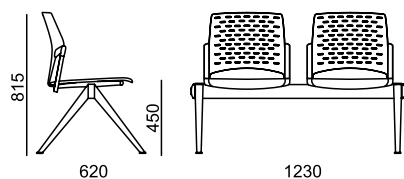

📦 21 kg

📦 21,5 kg

📦 22 kg