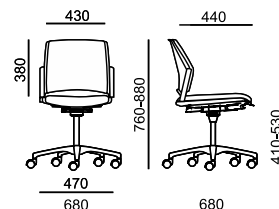

REWIND

RW 2111 ●

plastový sedák a opěra

RW 2112 ●

čalouněný sedák

RW 2113 ●

čalouněný sedák a opěra

LÁTKA			
P Bondai	x	3 970	4 690
A Era, Phoenix	x	4 090	4 860
B Urban, Valencia, Jet Bioative, Tonal	x	4 250	5 180
C Fame, Step, Step Melange, Silvertex, Oceanic, Crisp	x	4 460	5 520
D Flax, Blazer	x	4 750	6 010
MECHANIKA			
SW+ - otočný mechanismus výškově stavitelný	•	•	•
PLAST			
Černý, bílý	3 500	•	•
Ostatní barvy (dodací lhůta 4 - 6 týdnů)	na dotaz	na dotaz	na dotaz
VOLITELNÉ DOPLŇKY			
Područky 043 - pevné PP	450	450	450
Kříž ø 700 mm - černý plast	•	•	•
Kolečka - tvrdá brzděná	•	•	•
Kolečka - měkká brzděná	0	0	0
Kluzáky vysoké (60 mm)	180	180	180
Kluzáky vysoké (60 mm) s filcem	270	270	270

📦 5,5 kg

📦 0,47 m³ / 3 ks

📦 5,5 kg

📦 0,47 m³ / 3 ks

📦 6 kg

📦 0,47 m³ / 3 ks

- standard
- černá x bílá varianta
- x nelze ve zvolené variantě
- ✘ zboží je v rozmontovaném stavu, jednoduchá montáž

REWIND

📦 21 kg

📦 21,5 kg

📦 22 kg

ZNAČENÍ POZICE STOLKU

- standard
- černá x bílá varianta
- x nelze ve zvolené variantě
- ✘ zboží je v rozmontovaném stavu, jednoduchá montáž

REWIND LAVICE

RW 1130 A

plastový sedák a opěra