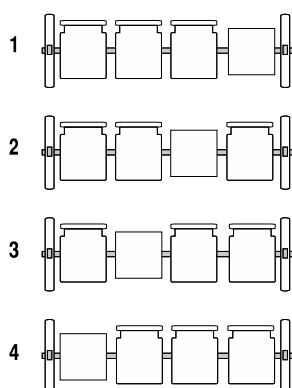

📦 21 kg

📦 21,5 kg

📦 22 kg

ZNAČENÍ POZICE STOLKU

- standard
- černá x bílá varianta
- x nelze ve zvolené variantě
- ✘ zboží je v rozmontovaném stavu, jednoduchá montáž

REWIND LAVICE

RW 1130 A

plastový sedák a opěra

28 kg

28,5 kg

29 kg

ZNAČENÍ POZICE STOLKU

- standard
- černá x bílá varianta
- x nelze ve zvolené variantě
- ✘ zboží je v rozmontovaném stavu, jednoduchá montáž

Rim

REWIND LAVICE

RW 1140 A