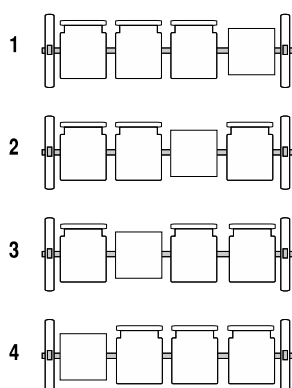

28 kg

28,5 kg

29 kg

ZNAČENÍ POZICE STOLKU

- standard
- černá x bílá varianta
- x nelze ve zvolené variantě
- ✘ zboží je v rozmontovaném stavu, jednoduchá montáž

Rim

REWIND LAVICE

RW 1140 A

plastový sedák a opěra

RW 1240 A

čalouněný sedák

RW 1340 A

čalouněný sedák a opěra

LÁTKA			
P Bondai	x	13 150	14 610
A Era, Phoenix	x	13 500	15 280
B Urban, Valencia, Jet Bioative, Tonal	x	14 230	16 480
C Fame, Step, Step Melange, Silvertex, Oceanic, Crisp	x	15 180	17 740
D Flax, Blazer	x	17 020	19 710
PLAST			
Černý, bílý	11 450	•	•
Ostatní barvy (dodací lhůta 4 - 6 týdnů)	na dotaz	na dotaz	na dotaz
RÁM			
Černý kovový rám a nohy	•	•	•
VOLITELNÉ DOPLŇKY			
Stolek - LTD deska bílá, čtverec 450 x 450 mm Pozice stolku se určuje zleva z pohledu sedícího	230	230	230

36 kg

37,5 kg

38 kg

ZNAČENÍ POZICE STOLKU

- standard
- černá x bílá varianta
- x nelze ve zvolené variantě
- ✘ zboží je v rozmontovaném stavu, jednoduchá montáž

Rim