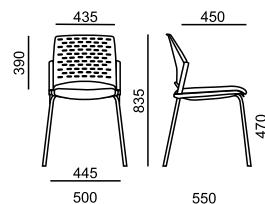

📦 5,5 kg

📦 0,47 m³ / 3 ks

📦 5,5 kg

📦 0,47 m³ / 3 ks

📦 6 kg

📦 0,47 m³ / 3 ks

- standard
- černá x bílá varianta
- x nelze ve zvolené variantě
- ✘ zboží je v rozmontovaném stavu, jednoduchá montáž

REWIND

RW 2101 ●

plastový sedák a opěra

RW 2102 ●

čalouněný sedák

RW 2103 ●

čalouněný sedák a opěra

LÁTKA			
P Bondai	x	2 540	3 190
A Era, Phoenix	x	2 660	3 360
B Urban, Valencia, Jet Bioative, Tonal	x	2 820	3 680
C Fame, Step, Step Melange, Silvertex, Oceanic, Crisp	x	3 030	4 020
D Flax, Blazer	x	3 320	4 510
PLAST			
Černý, bílý	2 190	•	•
Ostatní barvy (dodací lhůta 4 - 6 týdnů)	na dotaz	na dotaz	na dotaz
RÁM			
Černý	•	•	•
Chrom	230	230	230
Rám s kolečky ø 50 mm, černý	980	980	980
Rám s kolečky ø 50 mm, chrom	1210	1210	1210
VOLITELNÉ DOPLŇKY			
Područky 043 - pevné PP	450	450	450
033 - Spojka bez područek	280	280	280
034 - Spojka s područkami	280	280	280
Kluzáky s filcem	100	100	100

5,5 kg

0,47 m³ / 3 ks

6

5,5 kg

0,47 m³ / 3 ks

6

6 kg

0,47 m³ / 3 ks