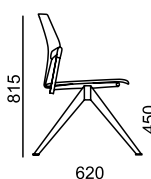

📦 21 kg

📦 21,5 kg

📦 22 kg

ZNAČENÍ POZICE STOLKU

- standard
- černá x bílá varianta
- x nelze ve zvolené variantě
- ✘ zboží je v rozmontovaném stavu, jednoduchá montáž

REWIND LAVICE

RW 1130 A

plastový sedák a opěra

28 kg

28,5 kg

29 kg

ZNAČENÍ POZICE STOLKU

- standard
- černá x bílá varianta
- x nelze ve zvolené variantě
- ✘ zboží je v rozmontovaném stavu, jednoduchá montáž

Rim

REWIND LAVICE

RW 1140 A