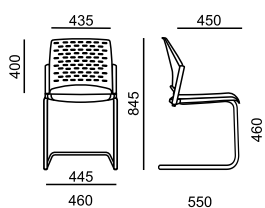

7 kg

0,47 m³ / 3 ks

6