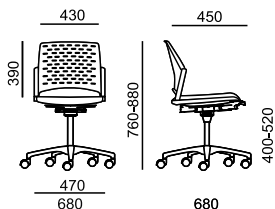

REWIND

RW 2111 ●

plastový sedák a opěra

RW 2112 ●

čalouněný sedák

RW 2113 ●

čalouněný sedák a opěra

LÁTKA			
P Bondai	x	3 970	4 690
A Era, Phoenix	x	4 090	4 860
B Urban, Valencia, Jet Bioative, Tonal	x	4 250	5 180
C Fame, Step, Step Melange, Silvertex, Oceanic, Crisp	x	4 460	5 520
D Flax, Blazer	x	4 750	6 010
MECHANIKA			
SW+ - otočný mechanismus výškově stavitelný	•	•	•
PLAST			
Černý, bílý	3 500	•	•
Ostatní barvy (dodací lhůta 4 - 6 týdnů)	na dotaz	na dotaz	na dotaz
VOLITELNÉ DOPLŇKY			
Područky 043 - pevné PP	450	450	450
Kříž ø 700 mm - černý plast	•	•	•
Kolečka - tvrdá brzděná	•	•	•
Kolečka - měkká brzděná	0	0	0
Kluzáky vysoké (60 mm)	180	180	180
Kluzáky vysoké (60 mm) s filcem	270	270	270

📦 5,5 kg

📦 0,47 m³ / 3 ks

📦 5,5 kg

📦 0,47 m³ / 3 ks

📦 6 kg

📦 0,47 m³ / 3 ks

- standard
- černá x bílá varianta
- x nelze ve zvolené variantě
- ✘ zboží je v rozmontovaném stavu, jednoduchá montáž

REWIND