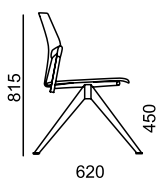

28 kg

28,5 kg

29 kg

ZNAČENÍ POZICE STOLKU

- standard
- černá x bílá varianta
- x nelze ve zvolené variantě
- ✘ zboží je v rozmontovaném stavu, jednoduchá montáž

Rim

REWIND LAVICE

RW 1140 A

plastový sedák a opěra

RW 1240 A

čalouněný sedák

RW 1340 A

čalouněný sedák a opěra

LÁTKA			
P Bondai	x	13 150	14 610
A Era, Phoenix	x	13 500	15 280
B Urban, Valencia, Jet Bioative, Tonal	x	14 230	16 480
C Fame, Step, Step Melange, Silvertex, Oceanic, Crisp	x	15 180	17 740
D Flax, Blazer	x	17 020	19 710
PLAST			
Černý, bílý	11 450	•	•
Ostatní barvy (dodací lhůta 4 - 6 týdnů)	na dotaz	na dotaz	na dotaz
RÁM			
Černý kovový rám a nohy	•	•	•
VOLITELNÉ DOPLŇKY			
Stolek - LTD deska bílá, čtverec 450 x 450 mm Pozice stolku se určuje zleva z pohledu sedícího	230	230	230

36 kg

37,5 kg

38 kg

ZNAČENÍ POZICE STOLKU

- standard
- černá x bílá varianta
- x nelze ve zvolené variantě
- ✘ zboží je v rozmontovaném stavu, jednoduchá montáž

Rim