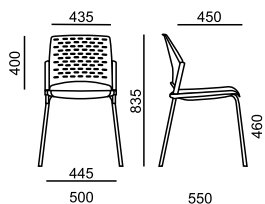

📦 5,5 kg

📦 0,47 m³ / 3 ks

📦 5,5 kg

📦 0,47 m³ / 3 ks

📦 6 kg

📦 0,47 m³ / 3 ks

- standard
- černá x bílá varianta
- x nelze ve zvolené variantě
- ✘ zboží je v rozmontovaném stavu, jednoduchá montáž

REWIND

RW 2101 ●

plastový sedák a opěra

RW 2102 ●

čalouněný sedák

RW 2103 ●

čalouněný sedák a opěra

LÁTKA			
P Bondai	x	2 540	3 190
A Era, Phoenix	x	2 660	3 360
B Urban, Valencia, Jet Bioative, Tonal	x	2 820	3 680
C Fame, Step, Step Melange, Silvertex, Oceanic, Crisp	x	3 030	4 020
D Flax, Blazer	x	3 320	4 510
PLAST			
Černý, bílý	2 190	•	•
Ostatní barvy (dodací lhůta 4 - 6 týdnů)	na dotaz	na dotaz	na dotaz
RÁM			
Černý	•	•	•
Chrom	230	230	230
Rám s kolečky ø 50 mm, černý	980	980	980
Rám s kolečky ø 50 mm, chrom	1210	1210	1210
VOLITELNÉ DOPLŇKY			
Područky 043 - pevné PP	450	450	450
033 - Spojka bez područek	280	280	280
034 - Spojka s područkami	280	280	280
Kluzáky s filcem	100	100	100

5,5 kg

0,47 m³ / 3 ks

6

5,5 kg

0,47 m³ / 3 ks

6

6 kg

0,47 m³ / 3 ks