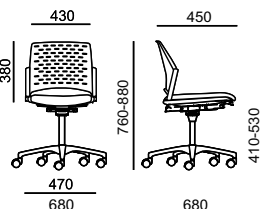

REWIND

RW 2111 ●

plastový sedák a opěra

RW 2112 ●

čalouněný sedák

RW 2113 ●

čalouněný sedák a opěra

LÁTKA			
P Bondai	x	3 970	4 690
A Era, Phoenix	x	4 090	4 860
B Urban, Valencia, Jet Bioative, Tonal	x	4 250	5 180
C Fame, Step, Step Melange, Silvertex, Oceanic, Crisp	x	4 460	5 520
D Flax, Blazer	x	4 750	6 010
MECHANIKA			
SW+ - otočný mechanismus výškově stavitelný	•	•	•
PLAST			
Černý, bílý	3 500	•	•
Ostatní barvy (dodací lhůta 4 - 6 týdnů)	na dotaz	na dotaz	na dotaz
VOLITELNÉ DOPLŇKY			
Područky 043 - pevné PP	450	450	450
Kříž ø 700 mm - černý plast	•	•	•
Kolečka - tvrdá brzděná	•	•	•
Kolečka - měkká brzděná	0	0	0
Kluzáky vysoké (60 mm)	180	180	180
Kluzáky vysoké (60 mm) s filcem	270	270	270

📦 5,5 kg

📦 0,47 m³ / 3 ks

📦 5,5 kg

📦 0,47 m³ / 3 ks

📦 6 kg

📦 0,47 m³ / 3 ks

- standard
- černá x bílá varianta
- x nelze ve zvolené variantě
- ✘ zboží je v rozmontovaném stavu, jednoduchá montáž

REWIND