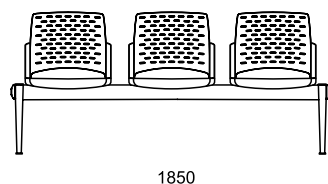

28 kg

28,5 kg

29 kg