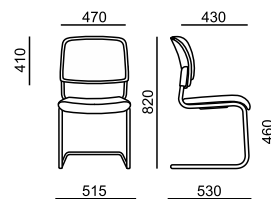

● černá x bílá varianta

✂ zboží je v rozmontovaném stavu, jednoduchá montáž

RONDO

RO 952 A

čalouněný sedák

RO 953 A

čalouněný sedák a opěra

LÁTKA		
P Bondai	3 500	4 080
A Era, Phoenix	3 620	4 250
B Urban, Milton, Valencia, Jet Bioative, Tonal	3 800	4 580
C Fame, Step, Step Melange, Silvertex, Oceanic, Crisp	4 010	4 960
D Flax, Blazer	4 310	5 480
E Kůže Prince	4 940	6 420
PLAST		
Černý	•	•
RÁM		
Černý	•	•
Chrom	850	850
VOLITELNÉ DOPLŇKY		
Područky 044 - pevné PP	640	640
Kluzáky s filcem	100	100

📦 7 kg

📦 0,47 m³ / 2 ks

🪑 4

📦 7,5 kg

📦 0,47 m³ / 2 ks

🪑 4

- standard
- černá x bílá varianta
- x nelze ve zvolené variantě
- ✂ zboží je v rozmontovaném stavu, jednoduchá montáž