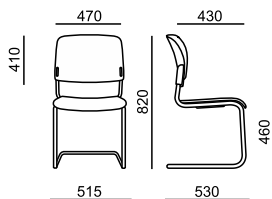

● černá x bílá varianta

✂ zboží je v rozmontovaném stavu, jednoduchá montáž

RONDO

RO 952 A

čalouněný sedák

RO 953 A

čalouněný sedák a opěra

LÁTKA		
P Bondai	3 500	4 080
A Era, Phoenix	3 620	4 250
B Urban, Milton, Valencia, Jet Bioative, Tonal	3 800	4 580
C Fame, Step, Step Melange, Silvertex, Oceanic, Crisp	4 010	4 960
D Flax, Blazer	4 310	5 480
E Kůže Prince	4 940	6 420
PLAST		
Černý	•	•
RÁM		
Černý	•	•
Chrom	850	850
VOLITELNÉ DOPLŇKY		
Područky 044 - pevné PP	640	640
Kluzáky s filcem	100	100

📦 7 kg

📦 0,47 m³ / 2 ks

🪑 4

📦 7,5 kg

📦 0,47 m³ / 2 ks

🪑 4

- standard
- černá x bílá varianta
- x nelze ve zvolené variantě
- ✂ zboží je v rozmontovaném stavu, jednoduchá montáž