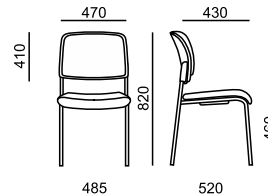

RONDO

RO 942 A

čalouněný sedák

RO 943 A

čalouněný sedák a opěra

LÁTKA		
P Bondai	3 210	3 930
A Era, Phoenix	3 330	4 100
B Urban, Milton, Valencia, Jet Bioative, Tonal	3 510	4 430
C Fame, Step, Step Melange, Silvertex, Oceanic, Crisp	3 720	4 810
D Flax, Blazer	4 020	5 330
E Kůže Prince	4 650	6 270
PLAST		
Černý	•	•
RÁM		
Černý	•	•
Chrom	850	850
VOLITELNÉ DOPLŇKY		
Područky 044 - pevné PP	640	640
Kluzáky s filcem	100	100

📦 5,5 kg

📦 0,47 m³ / 2 ks

🪑 4

📦 6 kg

📦 0,47 m³ / 2 ks

🪑 4

• standard

x nelze ve zvolené variantě

📦 7 kg

📦 0,47 m³ / 2 ks

🪑 4

📦 7,5 kg

📦 0,47 m³ / 2 ks

🪑 4

- standard
- černá x bílá varianta
- x nelze ve zvolené variantě
- ✂ zboží je v rozmontovaném stavu, jednoduchá montáž