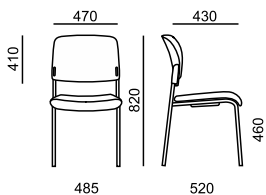

RONDO

RO 942 A

čalouněný sedák

RO 943 A

čalouněný sedák a opěra

LÁTKA		
P Bondai	3 210	3 930
A Era, Phoenix	3 330	4 100
B Urban, Milton, Valencia, Jet Bioative, Tonal	3 510	4 430
C Fame, Step, Step Melange, Silvertex, Oceanic, Crisp	3 720	4 810
D Flax, Blazer	4 020	5 330
E Kůže Prince	4 650	6 270
PLAST		
Černý	•	•
RÁM		
Černý	•	•
Chrom	850	850
VOLITELNÉ DOPLŇKY		
Područky 044 - pevné PP	640	640
Kluzáky s filcem	100	100

📦 5,5 kg

📦 0,47 m³ / 2 ks

🪑 4

📦 6 kg

📦 0,47 m³ / 2 ks

🪑 4

• standard

x nelze ve zvolené variantě

📦 7 kg

📦 0,47 m³ / 2 ks

🪑 4

📦 7,5 kg

📦 0,47 m³ / 2 ks

🪑 4

- standard
- černá x bílá varianta
- x nelze ve zvolené variantě
- ✂ zboží je v rozmontovaném stavu, jednoduchá montáž