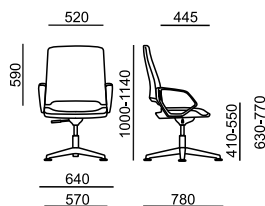

TEA

TE 1301

TE 1302

TE 1303

LÁTKA	sedák + opěra	sedák + opěra	sedák + opěra
B Urban, Milton, Jet Bioactive	19 640	18 640	17 950
C Fame, Step, Step Melange	20 430	19 310	18 540
D Flax, Blazer	22 790	21 470	20 520
E Kůže Prince	24 570	23 130	22 020
MECHANIKA			
ER1 ergorelax s bočním nastavením přítlaku	•	•	•
PODRUČKY			
010 - leštěný ALU	•	•	•
020 - leštěný ALU s opěrnou podložkou čalouněnou kůží	1 040	1 040	1 040
VOLITELNÉ DOPLŇKY			
Kříž ø 680 mm - leštěný ALU	•	•	•
Barva nitě - je shodná s barvou čalounění	•	•	•
Barva nitě - je kontrastní s barvou čalounění (černá, bílá, světle šedá), nelze v látce Jet Bioactive, Milton	•	•	•
Příčné prošívání STYLE A - Barva nitě je shodná s barvou čalounění	400	400	400
Příčné prošívání STYLE A - Barva nitě je kontrastní s barvou čalounění (černá, bílá, světle šedá), nelze v látce Jet Bioactive, Milton	400	400	400
Kolečka - tvrdá brzděná	•	•	•
Kolečka - měkká brzděná	0	0	0
Kolečka univerzální - chromový kroužek	990	990	990
	<p>25 kg 0,75 m³</p>	<p>24 kg 0,75 m³</p>	<p>22 kg 0,75 m³</p>

18 kg

0,75 m³

- standard
- černá x bílá varianta
- x nelze ve zvolené variantě
- ✗ zboží je v rozmontovaném stavu, jednoduchá montáž

Rim