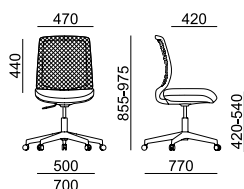

15,5 kg 0,24 m³

15 kg 0,24 m³

- standard
- černá x bílá varianta
- x nelze ve zvolené variantě
- ✂ zboží je v rozmontovaném stavu, jednoduchá montáž

VICTORY

VI 1421

VI 1422

LÁTKA	sedák	sedák
A Era, Phoenix	5 320	6 260
B Urban, Valencia, Jet Bioactive, Tonal	5 530	6 470
C Fame, Step, Step Melange, Silvertex, Oceanic, Crisp	5 770	6 710
D Flax, Blazer	6 110	7 050
E Kúže Prince	6 920	7 860
MESH	opěra	opěra
K+R - černá (482)	•	•
Tale - modrá, červená, zelená, žlutá, béžová, šedá, černá	0	0
K+R - černá (410), šedá, bílá	380	380
Omega - černá	0	0
RIB - černá, šedá, šedomodrá, modrá	0	0
MECHANIKA		
SW+ otočný mechanismus	•	•
PODRUČKY		
080 2F - černé	1 040	1 040
087 3F - černé	1 490	1 490
- bílé	1 590	1 590
VOLITELNÉ DOPLŇKY		
Plast černý - opěra, sedák	•	•
Plast bílý - opěra, sedák	670	670
Kříž ø 700 mm - černý plast	•	x
Kříž ø 700 mm - bílý plast	300	x
Čtyřramenný kovový kříž, leštěný Alu	x	•
Nožní kolo - chrom, jen s kluzáky (pro výšku sedáku 580 - 780 mm)	1 140	x
Kolečka - tvrdá brzděná	•	•
Kolečka - měkká brzděná	0	0
Kolečka univerzální - bílý kroužek	830	830
Kluzáky vysoké - 60 mm	180	180
Kluzáky vysoké - 60 mm s filcem	270	270
Plynovka s odpružením do sedu	550	x
Plynovka pro výšku sedáku 440 - 560 mm	130	x
Montáž - bližší informace str. 130	330	330