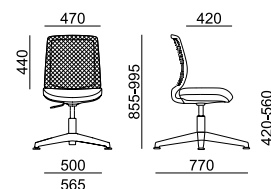

12 kg

0,35 m³

- standard
- černá x bílá varianta
- x nelze ve zvolené variantě
- ✂ zboží je v rozmontovaném stavu, jednoduchá montáž