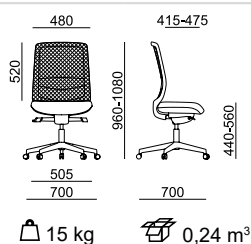

- standard
- černá x bílá varianta
- x nelze ve zvolené variantě
- ✂ zboží je v rozmontovaném stavu, jednoduchá montáž

Rim