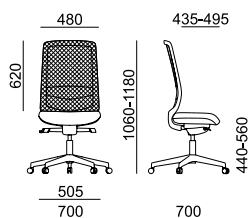

VICTORY

VI 1401

VI 1402

LÁTKA	sedák	záhlavník (022)	sedák	záhlavník (022)
A Era, Phoenix	7 150	1 140	6 280	1 140
B Urban, Valencia, Jet Bioactive, Tonal	7 360	1 210	6 490	1 210
C Fame, Step, Step Melange, Silvertex, Oceanic, Crisp	7 600	1 280	6 730	1 280
D Flax, Blazer	7 940	1 350	7 070	1 350
E Kůže Prince	8 750	1 450	7 880	1 450
MESH	opěra	záhlavník (022)	opěra	záhlavník (022)
K+R - černá (482)	•	1 040	•	1 040
Tale - modrá, červená, zelená, žlutá, béžová, šedá, černá	0	1 040	0	1 040
K+R - černá (410), šedá, bílá	380	1 040	380	1 040
Omega - černá	0	1 040	0	1 040
RIB - černá, šedá, šedomodrá, modrá	0	1 040	0	1 040
MECHANIKA				
ST1 synchronní s bočním nastavením přítlaku	•		x	
SELF1 se samonastavitelným přítlakem	x		•	
PODRUČKY				
080 2F - černé		1 040		1 040
087 3F - černé		1 490		1 490
- bílé		1 590		1 590
VOLITELNÉ DOPLŇKY				
Plast černý - opěra, sedák, záhlavník	•		•	
Plast bílý - opěra, sedák, záhlavník	710		710	
Věšák černý / bílý plast, DO 021	160		160	
Sedák Comfort (XXL) s integrovaným posuvem 60 mm	•		•	
Náklon sedáku -5°	•		x	
Bederní opěra - výškově stavitelná 85 mm	•		•	
Měkká podložka bederní opěry	340		340	
Kříž ø 700 mm - černý plast	•		•	
Kříž ø 700 mm - bílý plast	300		300	
Kolečka - tvrdá brzděná	•		•	
Kolečka - měkká brzděná	0		0	
Kolečka univerzální - bílý kroužek	830		830	
Plynovka s odpružením do sedu	550		550	
Plynovka pro výšku sedáku 460 - 580 mm	130		x	
Plynovka pro výšku sedáku 465 - 585 mm	x		130	
Montáž - bližší informace str. 130	330		330	

Certifikáty

15,5 kg

0,24 m³

15,5 kg

0,24 m³

- standard
- černá x bílá varianta
- x nelze ve zvolené variantě
- ✂ zboží je v rozmontovaném stavu, jednoduchá montáž

Rim

VICTORY