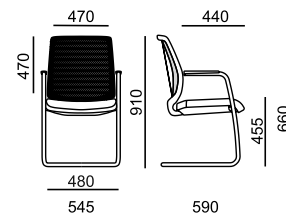

11 kg

0,5 m³ / 2 ks

- standard
- černá x bílá varianta
- x nelze ve zvolené variantě
- ✘ zboží je v rozmontovaném stavu, jednoduchá montáž