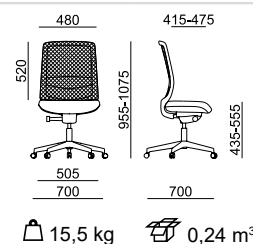

- standard
- černá x bílá varianta
- x nelze ve zvolené variantě
- ✂ zboží je v rozmontovaném stavu, jednoduchá montáž

Rim