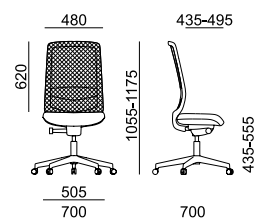

VICTORY

VI 1401

VI 1402

LÁTKA	sedák	záhlavník (022)	sedák	záhlavník (022)
A Era, Phoenix	7 150	1 140	6 280	1 140
B Urban, Valencia, Jet Bioactive, Tonal	7 360	1 210	6 490	1 210
C Fame, Step, Step Melange, Silvertex, Oceanic, Crisp	7 600	1 280	6 730	1 280
D Flax, Blazer	7 940	1 350	7 070	1 350
E Kůže Prince	8 750	1 450	7 880	1 450
MESH	opěra	záhlavník (022)	opěra	záhlavník (022)
K+R - černá (482)	•	1 040	•	1 040
Tale - modrá, červená, zelená, žlutá, béžová, šedá, černá	0	1 040	0	1 040
K+R - černá (410), šedá, bílá	380	1 040	380	1 040
Omega - černá	0	1 040	0	1 040
RIB - černá, šedá, šedomodrá, modrá	0	1 040	0	1 040
MECHANIKA				
ST1 synchronní s bočním nastavením přítlaku	•		x	
SELF1 se samonastavitelným přítlakem	x		•	
PODRUČKY				
080 2F - černé		1 040		1 040
087 3F - černé		1 490		1 490
- bílé		1 590		1 590
VOLITELNÉ DOPLŇKY				
Plast černý - opěra, sedák, záhlavník	•		•	
Plast bílý - opěra, sedák, záhlavník	710		710	
Věšák černý / bílý plast, DO 021	160		160	
Sedák Comfort (XXL) s integrovaným posuvem 60 mm	•		•	
Náklon sedáku -5°	•		x	
Bederní opěra - výškově stavitelná 85 mm	•		•	
Měkká podložka bederní opěry	340		340	
Kříž ø 700 mm - černý plast	•		•	
Kříž ø 700 mm - bílý plast	300		300	
Kolečka - tvrdá brzděná	•		•	
Kolečka - měkká brzděná	0		0	
Kolečka univerzální - bílý kroužek	830		830	
Plynovka s odpružením do sedu	550		550	
Plynovka pro výšku sedáku 460 - 580 mm	130		x	
Plynovka pro výšku sedáku 465 - 585 mm	x		130	
Montáž - bližší informace str. 130	330		330	

Certifikáty

15,5 kg

0,24 m³

15,5 kg

0,24 m³

- standard
- černá x bílá varianta
- x nelze ve zvolené variantě
- ✂ zboží je v rozmontovaném stavu, jednoduchá montáž

Rim

VICTORY