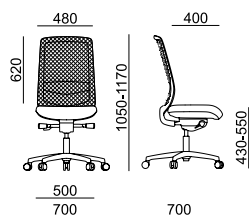

Certifikáty

- standard
- černá x bílá varianta
- x nelze ve zvolené variantě
- ✂ zboží je v rozmontovaném stavu, jednoduchá montáž

Rim

VICTORY

VI 1405

VI 1415

LÁTKA	sedák	záhlavník (022)	sedák	záhlavník (022)
P Bondai	6 030	1 100	5 680	x
A Era, Phoenix	6 160	1 140	5 810	x
B Urban, Valencia, Jet Bioactive, Tonal	6 370	1 210	6 020	x
C Fame, Step, Step Melange, Silvertext, Oceanic, Crisp	6 610	1 280	6 260	x
D Flax, Blazer	6 950	1 350	6 600	x
E Kůže Prince	7 760	1 450	7 410	x
MESH	opěra	záhlavník (022)	opěra	záhlavník (022)
K+R - černá (482)	•	1 040	•	x
Tale - modrá, červená, zelená, žlutá, béžová, šedá, černá	0	1 040	0	x
K+R - černá (410), šedá, bílá	380	1 040	380	x
Omega - černá	0	1 040	0	x
RIB - černá, šedá, šedomodrá, modrá	0	1 040	0	x
MECHANIKA				
ST2 synchronní s bočním nastavením přítlaku		•		•
PODRUČKY				
080 2F - černé		1 040		1 040
087 3F - černé		1 490		1 490
- bílé		1 590		1 590
VOLITELNÉ DOPLŇKY				
Plast černý - opěra, sedák, záhlavník		•		•
Plast bílý - opěra, sedák, záhlavník		710		710
Věšák černý / bílý plast, DO 021		160		160
Posuv sedáku 60 mm		430		430
Bederní opěra - výškově stavitelná 85 mm		•		•
Měkká podložka bederní opěry		340		340
Kříž ø 700 mm - černý plast		•		•
Kříž ø 700 mm - bílý plast		370		370
Nožní kolo - chrom, jen s kluzáky (pro výšku sedáku 550 - 770 mm)		x		1 140
Kolečka - tvrdá brzděná		•		•
Kolečka - měkká brzděná		0		0
Kolečka univerzální - bílý kroužek		830		830
Kluzáky vysoké - 60 mm		x		180
Kluzáky vysoké - 60 mm s filcem		x		270
Plynovka s odpružením do sedu		550		550
Plynovka pro výšku sedáku 460 - 580 mm		130		130
Montáž - bližší informace str. 130		330		330