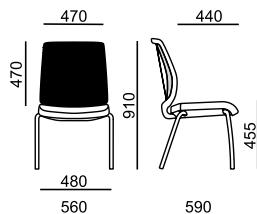

9 kg

0,5 m³ / 2 ks