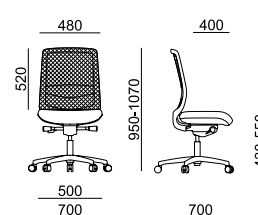

15 kg 0,24 m³

- standard
- černá x bílá varianta
- x nelze ve zvolené variantě
- ✂ zboží je v rozmontovaném stavu, jednoduchá montáž