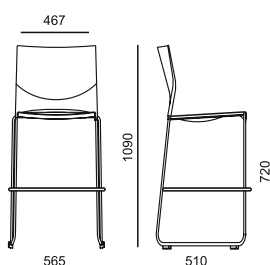

WB 950.300 ●

plastový sedák a opěra

WB 950.301 ●

čalouněný sedák

WB 950.302 ●

čalouněný sedák a opěra

LÁTKA			
A Era, Phoenix	x	4 570	5 090
B Urban, Valencia, Jet Bioative, Tonal	x	4 720	5 410
C Fame, Step, Step Melange, Silververtex, Oceanic	x	4 900	5 770
D Flax, Blazer	x	5 170	6 310
PLAST			
Černý, bílý	4 160	●	●
Šedý - PCR plast*	4 270	110	110
Zelená, písková, modrá, šedá, červená (dodací lhůta 4 - 6 týdnů)	na dotaz	na dotaz	na dotaz
RÁM			
Chrom	●	●	●
Černý	130	130	130
VOLITELNÉ DOPLŇKY			
Plastové kluzáky	●	●	●
Plastové kluzáky s filcem	100	100	100
Látka Line (pouze na opěru!!)	x	x	960