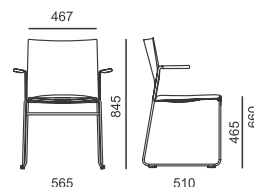

📦 6,5 kg

📦 0,47 m³ / 3 ks

🪑 8

*Recyklovatelný domovní odpad (Post-consumer recycled)