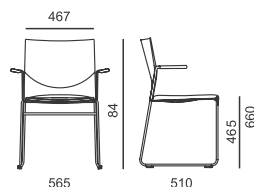

📦 6,5 kg

📦 0,47 m³ / 3 ks

🪑 10