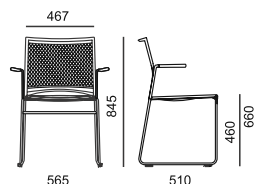

WB 950.100 ●

plastový sedák a opěra

WB 950.101 ●

čalouněný sedák

WB 950.102 ●

čalouněný sedák a opěra

LÁTKA			
A Era, Phoenix	x	4 620	5 150
B Urban, Valencia, Jet Bioative, Tonal	x	4 770	5 470
C Fame, Step, Step Melange, Silvertex, Oceanic	x	4 950	5 830
D Flax, Blazer	x	5 220	6 370
PLAST			
Černý, bílý	4 220	•	•
Šedý - PCR plast*	4 330	110	110
Zelená, písková, modrá, šedá, červená (dodací lhůta 4 - 6 týdnů)	na dotaz	na dotaz	na dotaz
RÁM			
Chrom	•	•	•
Černý	130	130	130
VOLITELNÉ DOPLŇKY			
Plastové kluzáky	•	•	•
Plastové kluzáky s filcem	100	100	100
Látka Line (pouze na opěru!!)	x	x	960
Manipulační otvor (dodací lhůta 4 - 6 týdnů)	740	740	x
054 - Spojka plastová	60	60	60
Spojka drátěná	na dotaz	na dotaz	na dotaz
Transportní vozík, DO 120.01 stohovatelnost max. 45 ks	15 030	15 030	15 030

WEB

WB 950.110 ●

plastový sedák

WB 950.111 ●

čalouněný sedák

LÁTKA		
A Era, Phoenix	x	5 650
B Urban, Valencia, Jet Bioative, Tonal	x	5 800
C Fame, Step, Step Melange, Silvertex, Oceanic	x	5 980
D Flax, Blazer	x	6 250
Síťová opěra (pouze černá)	●	●
PLAST		
Černý, bílý	5 480	●
Zelená, písková, modrá, šedá, červená (dodací lhůta 4 - 6 týdnů)	na dotaz	na dotaz
RÁM		
Chrom	●	●
Černý	130	130
VOLITELNÉ DOPLŇKY		
Plastové kluzáky	●	●
Plastové kluzáky s filcem	100	100
Látka Line (pouze na opěru!!)	x	x
054 - Spojka plastová	60	60
Spojka drátěná	na dotaz	na dotaz
Transportní vozík, DO 120.01 stohovatelnost max. 45 ks	15 030	15 030