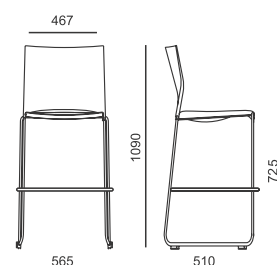

8,5 kg

0,75 m³ / 3 ks

8

*Recyklovatelný domovní odpad (Post-consumer recycled)

- standard
- černá x bílá varianta
- x nelze ve zvolené variantě
- ✘ zboží je v rozmontovaném stavu, jednoduchá montáž