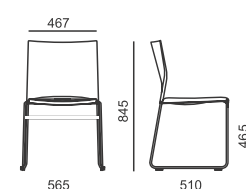

WEB

WB 950.000 ●

plastový sedák a opěra

WB 950.001 ●

čalouněný sedák

WB 950.002 ●

čalouněný sedák a opěra

LÁTKA			
A Era, Phoenix	x	3 250	3 960
B Urban, Valencia, Jet Bioative, Tonal	x	3 400	4 280
C Fame, Step, Step Melange, Silvertex, Oceanic	x	3 580	4 640
D Flax, Blazer	x	3 850	5 180
PLAST			
Černý, bílý	2 860	•	•
Šedý - PCR plast*	2 970	110	110
Zelená, písková, modrá, šedá, červená (dodací lhůta 4 - 6 týdnů)	na dotaz	na dotaz	na dotaz
RÁM			
Chrom	•	•	•
Černý	130	130	130
VOLITELNÉ DOPLŇKY			
Plastové kluzáky	•	•	•
Plastové kluzáky s filcem	100	100	100
095 - Stolek pravý / levý - provedení černé	4 810	4 810	4 810
Látka Line (pouze na opěru!!)	x	x	960
Manipulační otvor (dodací lhůta 4 - 6 týdnů)	740	740	x
054 - Spojka plastová	60	60	60
Spojka drátěná	na dotaz	na dotaz	na dotaz
Transportní vozík, DO 120.01 stohovatelnost max. 45 ks	15 030	15 030	15 030

6 kg

0,47 m³ / 3 ks

10

6 kg

0,47 m³ / 3 ks

10

6 kg

0,47 m³ / 3 ks

WEB

WB 950.010 ●

plastový sedák

WB 950.011 ●

čalouněný sedák

LÁTKA		
A Era, Phoenix	x	4 490
B Urban, Valencia, Jet Bioative, Tonal	x	4 640
C Fame, Step, Step Melange, Silvertex, Oceanic	x	4 820
D Flax, Blazer	x	5 090
Síťová opěra (pouze černá)	●	●
PLAST		
Černý, bílý	4 060	●
Zelená, písková, modrá, šedá, červená (dodací lhůta 4 - 6 týdnů)	na dotaz	na dotaz
RÁM		
Chrom	●	●
Černý	130	130
VOLITELNÉ DOPLŇKY		
Plastové kluzáky	●	●
Plastové kluzáky s filcem	100	100
095 - Stolek pravý / levý - provedení černé	4 810	4 810
Látka Line (pouze na opěru!!)	x	x
054 - Spojka plastová	60	60
Spojka drátěná	na dotaz	na dotaz
Transportní vozík, DO 120.01 stohovatelnost max. 45 ks	15 030	15 030