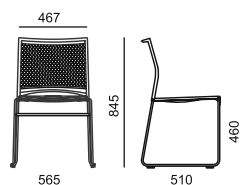

WEB

WB 950.010 ●

plastový sedák

WB 950.011 ●

čalouněný sedák

LÁTKA		
A Era, Phoenix	x	4 490
B Urban, Valencia, Jet Bioative, Tonal	x	4 640
C Fame, Step, Step Melange, Silvertex, Oceanic	x	4 820
D Flax, Blazer	x	5 090
Síťová opěra (pouze černá)	●	●
PLAST		
Černý, bílý	4 060	●
Zelená, písková, modrá, šedá, červená (dodací lhůta 4 - 6 týdnů)	na dotaz	na dotaz
RÁM		
Chrom	●	●
Černý	130	130
VOLITELNÉ DOPLŇKY		
Plastové kluzáky	●	●
Plastové kluzáky s filcem	100	100
095 - Stolek pravý / levý - provedení černé	4 810	4 810
Látka Line (pouze na opěru!!)	x	x
054 - Spojka plastová	60	60
Spojka drátěná	na dotaz	na dotaz
Transportní vozík, DO 120.01 stohovatelnost max. 45 ks	15 030	15 030

WB 950.100 ●

plastový sedák a opěra

WB 950.101 ●

čalouněný sedák

WB 950.102 ●

čalouněný sedák a opěra

LÁTKA			
A Era, Phoenix	x	4 620	5 150
B Urban, Valencia, Jet Bioative, Tonal	x	4 770	5 470
C Fame, Step, Step Melange, Silvertex, Oceanic	x	4 950	5 830
D Flax, Blazer	x	5 220	6 370
PLAST			
Černý, bílý	4 220	•	•
Šedý - PCR plast*	4 330	110	110
Zelená, písková, modrá, šedá, červená (dodací lhůta 4 - 6 týdnů)	na dotaz	na dotaz	na dotaz
RÁM			
Chrom	•	•	•
Černý	130	130	130
VOLITELNÉ DOPLŇKY			
Plastové kluzáky	•	•	•
Plastové kluzáky s filcem	100	100	100
Látka Line (pouze na opěru!!)	x	x	960
Manipulační otvor (dodací lhůta 4 - 6 týdnů)	740	740	x
054 - Spojka plastová	60	60	60
Spojka drátěná	na dotaz	na dotaz	na dotaz
Transportní vozík, DO 120.01 stohovatelnost max. 45 ks	15 030	15 030	15 030