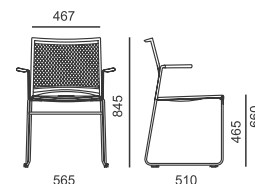

6 kg

0,47 m³ / 3 ks

10

- standard
- černá x bílá varianta
- x nelze ve zvolené variantě
- ✂ zboží je v rozmontovaném stavu, jednoduchá montáž