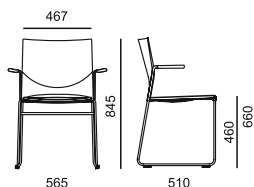

WB 950.100 ●

plastový sedák a opěra

WB 950.101 ●

čalouněný sedák

WB 950.102 ●

čalouněný sedák a opěra

LÁTKA			
A Era, Phoenix	x	4 620	5 150
B Urban, Valencia, Jet Bioative, Tonal	x	4 770	5 470
C Fame, Step, Step Melange, Silvertex, Oceanic	x	4 950	5 830
D Flax, Blazer	x	5 220	6 370
PLAST			
Černý, bílý	4 220	•	•
Šedý - PCR plast*	4 330	110	110
Zelená, písková, modrá, šedá, červená (dodací lhůta 4 - 6 týdnů)	na dotaz	na dotaz	na dotaz
RÁM			
Chrom	•	•	•
Černý	130	130	130
VOLITELNÉ DOPLŇKY			
Plastové kluzáky	•	•	•
Plastové kluzáky s filcem	100	100	100
Látka Line (pouze na opěru!!)	x	x	960
Manipulační otvor (dodací lhůta 4 - 6 týdnů)	740	740	x
054 - Spojka plastová	60	60	60
Spojka drátěná	na dotaz	na dotaz	na dotaz
Transportní vozík, DO 120.01 stohovatelnost max. 45 ks	15 030	15 030	15 030