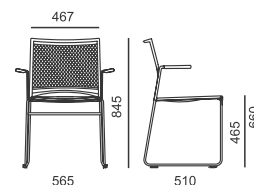

WEB

WB 950.010 ●

plastový sedák

WB 950.011 ●

čalouněný sedák

LÁTKA		
A Era, Phoenix	x	4 490
B Urban, Valencia, Jet Bioative, Tonal	x	4 640
C Fame, Step, Step Melange, Silvertex, Oceanic	x	4 820
D Flax, Blazer	x	5 090
Síťová opěra (pouze černá)	●	●
PLAST		
Černý, bílý	4 060	●
Zelená, písková, modrá, šedá, červená (dodací lhůta 4 - 6 týdnů)	na dotaz	na dotaz
RÁM		
Chrom	●	●
Černý	130	130
VOLITELNÉ DOPLŇKY		
Plastové kluzáky	●	●
Plastové kluzáky s filcem	100	100
095 - Stolek pravý / levý - provedení černé	4 810	4 810
Látka Line (pouze na opěru!!)	x	x
054 - Spojka plastová	60	60
Spojka drátěná	na dotaz	na dotaz
Transportní vozík, DO 120.01 stohovatelnost max. 45 ks	15 030	15 030

6 kg

0,47 m³ / 3 ks

10

6 kg

0,47 m³ / 3 ks

10

- standard
- černá x bílá varianta
- x nelze ve zvolené variantě
- ✂ zboží je v rozmontovaném stavu, jednoduchá montáž

WEB

WB 950.100 ●

plastový sedák a opěra

WB 950.101 ●

čalouněný sedák

WB 950.102 ●

čalouněný sedák a opěra

LÁTKA			
A Era, Phoenix	x	4 620	5 150
B Urban, Valencia, Jet Bioative, Tonal	x	4 770	5 470
C Fame, Step, Step Melange, Silvertex, Oceanic	x	4 950	5 830
D Flax, Blazer	x	5 220	6 370
PLAST			
Černý, bílý	4 220	•	•
Šedý - PCR plast*	4 330	110	110
Zelená, písková, modrá, šedá, červená (dodací lhůta 4 - 6 týdnů)	na dotaz	na dotaz	na dotaz
RÁM			
Chrom	•	•	•
Černý	130	130	130
VOLITELNÉ DOPLŇKY			
Plastové kluzáky	•	•	•
Plastové kluzáky s filcem	100	100	100
Látka Line (pouze na opěru!!)	x	x	960
Manipulační otvor (dodací lhůta 4 - 6 týdnů)	740	740	x
054 - Spojka plastová	60	60	60
Spojka drátěná	na dotaz	na dotaz	na dotaz
Transportní vozík, DO 120.01 stohovatelnost max. 45 ks	15 030	15 030	15 030