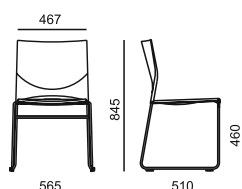

WEB

WB 950.000 ●

plastový sedák a opěra

WB 950.001 ●

čalouněný sedák

WB 950.002 ●

čalouněný sedák a opěra

LÁTKA			
A Era, Phoenix	x	3 250	3 960
B Urban, Valencia, Jet Bioative, Tonal	x	3 400	4 280
C Fame, Step, Step Melange, Silvertex, Oceanic	x	3 580	4 640
D Flax, Blazer	x	3 850	5 180
PLAST			
Černý, bílý	2 860	•	•
Šedý - PCR plast*	2 970	110	110
Zelená, písková, modrá, šedá, červená (dodací lhůta 4 - 6 týdnů)	na dotaz	na dotaz	na dotaz
RÁM			
Chrom	•	•	•
Černý	130	130	130
VOLITELNÉ DOPLŇKY			
Plastové kluzáky	•	•	•
Plastové kluzáky s filcem	100	100	100
095 - Stolek pravý / levý - provedení černé	4 810	4 810	4 810
Látka Line (pouze na opěru!!)	x	x	960
Manipulační otvor (dodací lhůta 4 - 6 týdnů)	740	740	x
054 - Spojka plastová	60	60	60
Spojka drátěná	na dotaz	na dotaz	na dotaz
Transportní vozík, DO 120.01 stohovatelnost max. 45 ks	15 030	15 030	15 030

6 kg

0,47 m³ / 3 ks

10

6 kg

0,47 m³ / 3 ks

10

6 kg

0,47 m³ / 3 ks

WEB

WB 950.010 ●

plastový sedák

WB 950.011 ●

čalouněný sedák

LÁTKA		
A Era, Phoenix	x	4 490
B Urban, Valencia, Jet Bioative, Tonal	x	4 640
C Fame, Step, Step Melange, Silvertex, Oceanic	x	4 820
D Flax, Blazer	x	5 090
Síťová opěra (pouze černá)	●	●
PLAST		
Černý, bílý	4 060	●
Zelená, písková, modrá, šedá, červená (dodací lhůta 4 - 6 týdnů)	na dotaz	na dotaz
RÁM		
Chrom	●	●
Černý	130	130
VOLITELNÉ DOPLŇKY		
Plastové kluzáky	●	●
Plastové kluzáky s filcem	100	100
095 - Stolek pravý / levý - provedení černé	4 810	4 810
Látka Line (pouze na opěru!!)	x	x
054 - Spojka plastová	60	60
Spojka drátěná	na dotaz	na dotaz
Transportní vozík, DO 120.01 stohovatelnost max. 45 ks	15 030	15 030