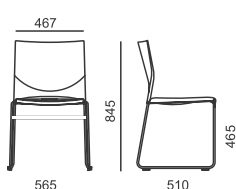

WEB

WB 950.000 ●

plastový sedák a opěra

WB 950.001 ●

čalouněný sedák

WB 950.002 ●

čalouněný sedák a opěra

LÁTKA			
A Era, Phoenix	x	3 250	3 960
B Urban, Valencia, Jet Bioative, Tonal	x	3 400	4 280
C Fame, Step, Step Melange, Silvertex, Oceanic	x	3 580	4 640
D Flax, Blazer	x	3 850	5 180
PLAST			
Černý, bílý	2 860	•	•
Šedý - PCR plast*	2 970	110	110
Zelená, písková, modrá, šedá, červená (dodací lhůta 4 - 6 týdnů)	na dotaz	na dotaz	na dotaz
RÁM			
Chrom	•	•	•
Černý	130	130	130
VOLITELNÉ DOPLŇKY			
Plastové kluzáky	•	•	•
Plastové kluzáky s filcem	100	100	100
095 - Stolek pravý / levý - provedení černé	4 810	4 810	4 810
Látka Line (pouze na opěru!!)	x	x	960
Manipulační otvor (dodací lhůta 4 - 6 týdnů)	740	740	x
054 - Spojka plastová	60	60	60
Spojka drátěná	na dotaz	na dotaz	na dotaz
Transportní vozík, DO 120.01 stohovatelnost max. 45 ks	15 030	15 030	15 030

6 kg

0,47 m³ / 3 ks

10

6 kg

0,47 m³ / 3 ks

10

6 kg

0,47 m³ / 3 ks

WEB

WB 950.010 ●

plastový sedák

WB 950.011 ●

čalouněný sedák

LÁTKA		
A Era, Phoenix	x	4 490
B Urban, Valencia, Jet Bioative, Tonal	x	4 640
C Fame, Step, Step Melange, Silvertex, Oceanic	x	4 820
D Flax, Blazer	x	5 090
Síťová opěra (pouze černá)	●	●
PLAST		
Černý, bílý	4 060	●
Zelená, písková, modrá, šedá, červená (dodací lhůta 4 - 6 týdnů)	na dotaz	na dotaz
RÁM		
Chrom	●	●
Černý	130	130
VOLITELNÉ DOPLŇKY		
Plastové kluzáky	●	●
Plastové kluzáky s filcem	100	100
095 - Stolek pravý / levý - provedení černé	4 810	4 810
Látka Line (pouze na opěru!!)	x	x
054 - Spojka plastová	60	60
Spojka drátěná	na dotaz	na dotaz
Transportní vozík, DO 120.01 stohovatelnost max. 45 ks	15 030	15 030