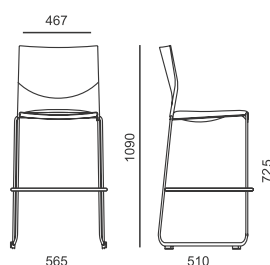

8,5 kg

0,75 m³ / 3 ks

10